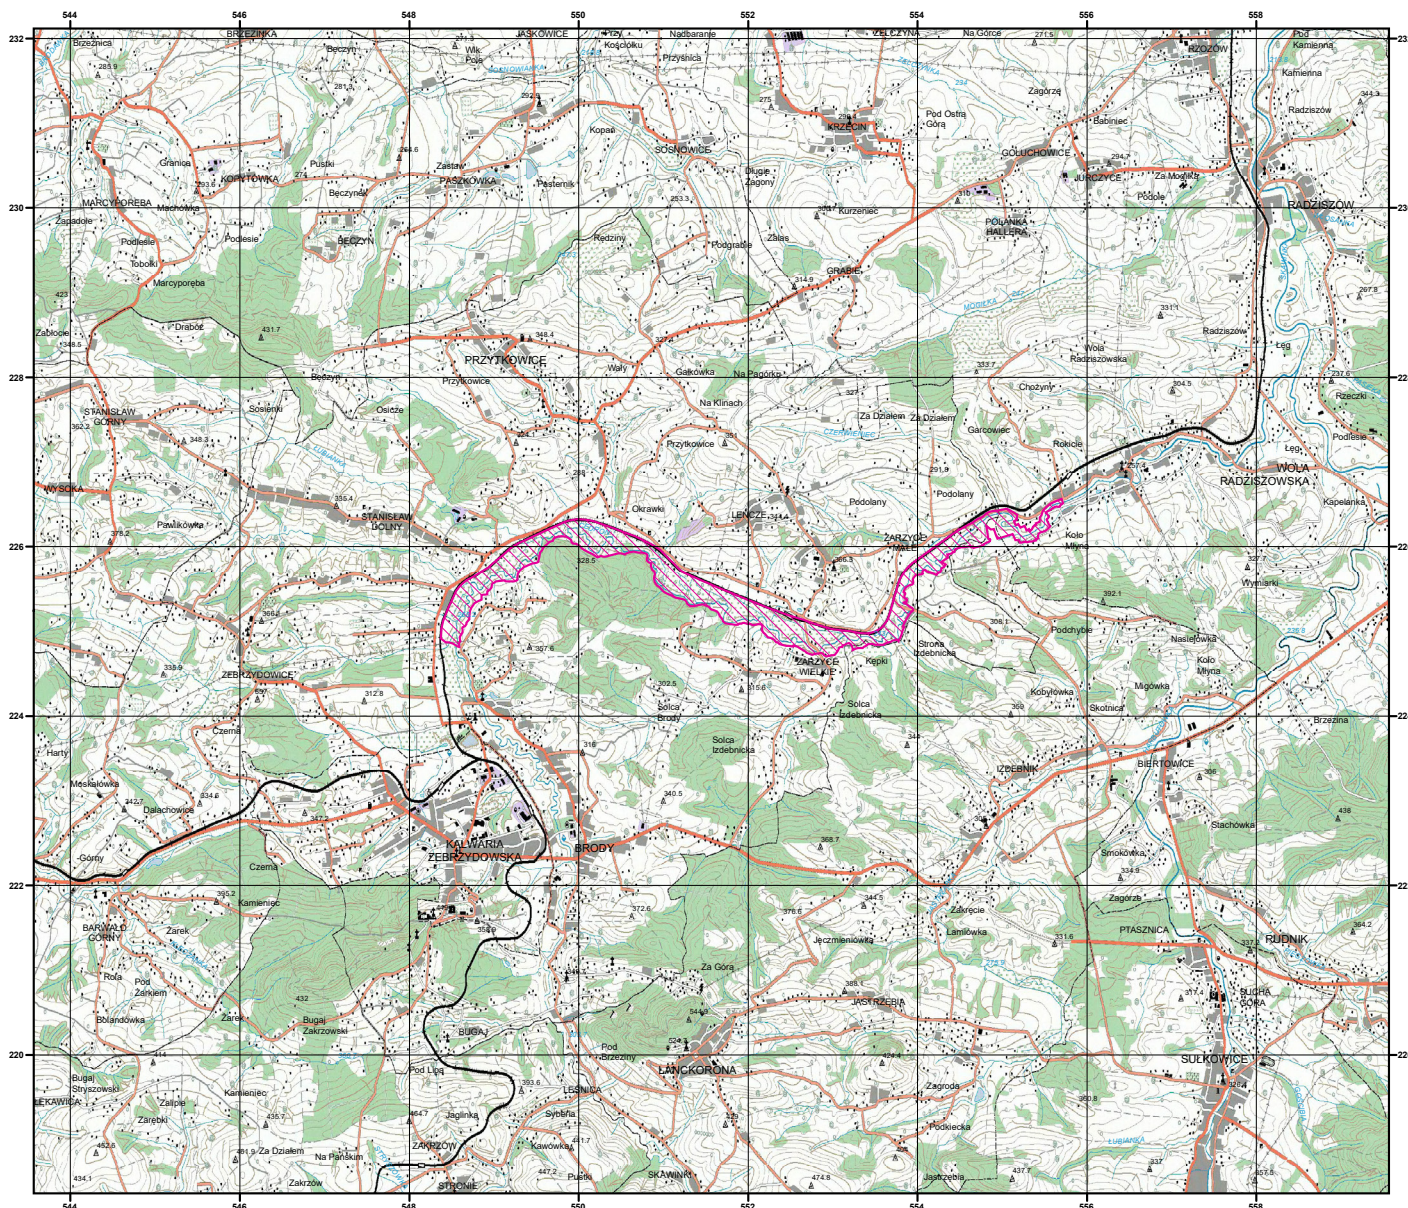

MAPA SPECJALNEGO OBSZARU OCHRONY SIEDLISK CEDRON (PLH120060)

MAPA
SPECJALNEGO
OBSZARU
OCHRONY SIEDLISK

CEDRON

PLH120060

arkusz 1/1

 specjalny obszar
ochrony siedlisk

Układ współrzędnych płaskich prostokątnych: PL-1992