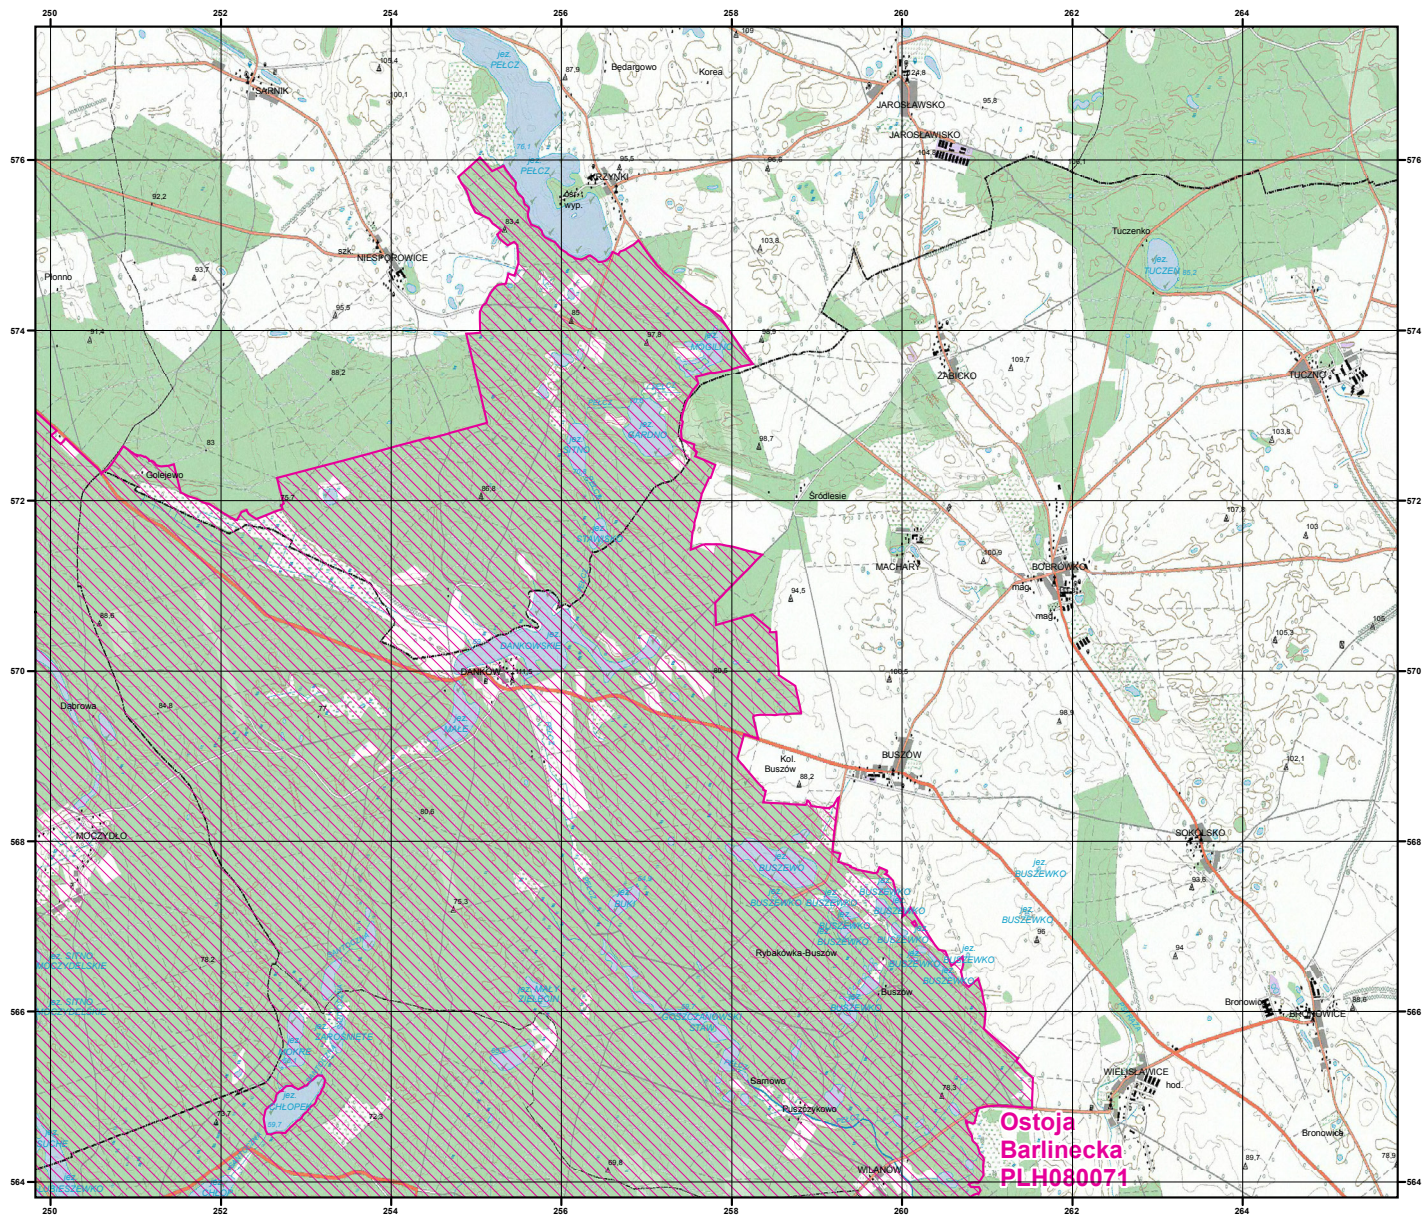

MAPA
SPECJALNEGO
OBSZARU
OCHRONY SIEDLISK

OSTOJA BARLINECKA

PLH080071

arkusz 1/4

 specjalny obszar
ochrony siedlisk

Układ współrzędnych płaskich prostokątnych: PL-1992

MAPA
SPECJALNEGO
OBSZARU
OCHRONY SIEDLISK

OSTOJA BARLINECKA

PLH080071

arkusz 2/4

 specjalny obszar
ochrony siedlisk

Układ współrzędnych płaskich prostokątnych: PL-1992

Ostoja
Barlinecka
PLH080071

MAPA
SPECJALNEGO
OBSZARU
OCHRONY SIEDLISK

OSTOJA BARLINECKA
PLH080071
arkusz 3/4

 specjalny obszar
ochrony siedlisk

Układ współrzędnych płaskich prostokątnych: PL-1992

MAPA
SPECJALNEGO
OBSZARU
OCHRONY SIEDLISK

OSTOJA BARLINECKA

PLH080071

arkusz 4/4

 specjalny obszar
ochrony siedlisk

Układ współrzędnych płaskich prostokątnych: PL-1992