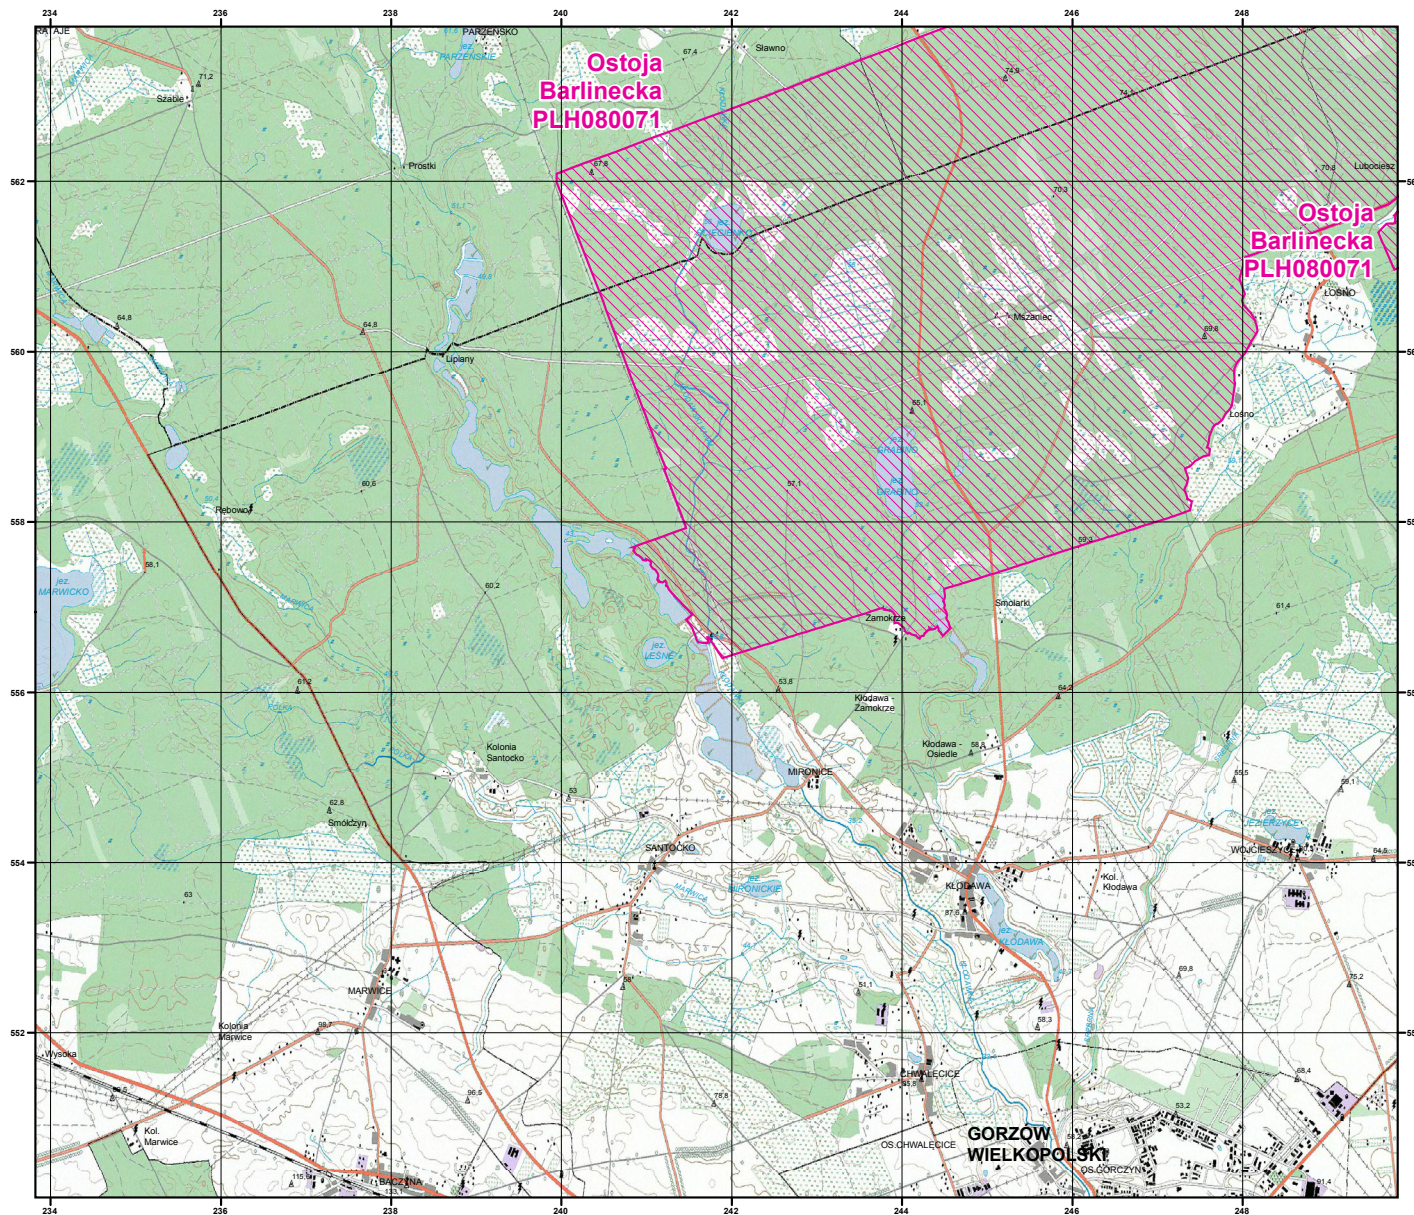

MAPA
SPECJALNEGO
OBSZARU
OCHRONY SIEDLISK

OSTOJA BARLINECKA

PLH080071

arkusz 1/4

 specjalny obszar
ochrony siedlisk

Układ współrzędnych płaskich prostokątnych: PL-1992

MAPA
SPECJALNEGO
OBSZARU
OCHRONY SIEDLISK

OSTOJA BARLINECKA

PLH080071

arkusz 2/4

 specjalny obszar
ochrony siedlisk

Układ współrzędnych płaskich prostokątnych: PL-1992

Ostoja
Barlinecka
PLH080071

MAPA
SPECJALNEGO
OBSZARU
OCHRONY SIEDLISK

OSTOJA BARLINECKA
PLH080071
arkusz 3/4

 specjalny obszar
ochrony siedlisk

Układ współrzędnych płaskich prostokątnych: PL-1992

MAPA
SPECJALNEGO
OBSZARU
OCHRONY SIEDLISK

OSTOJA BARLINECKA

PLH080071

arkusz 4/4

 specjalny obszar
ochrony siedlisk

Układ współrzędnych płaskich prostokątnych: PL-1992