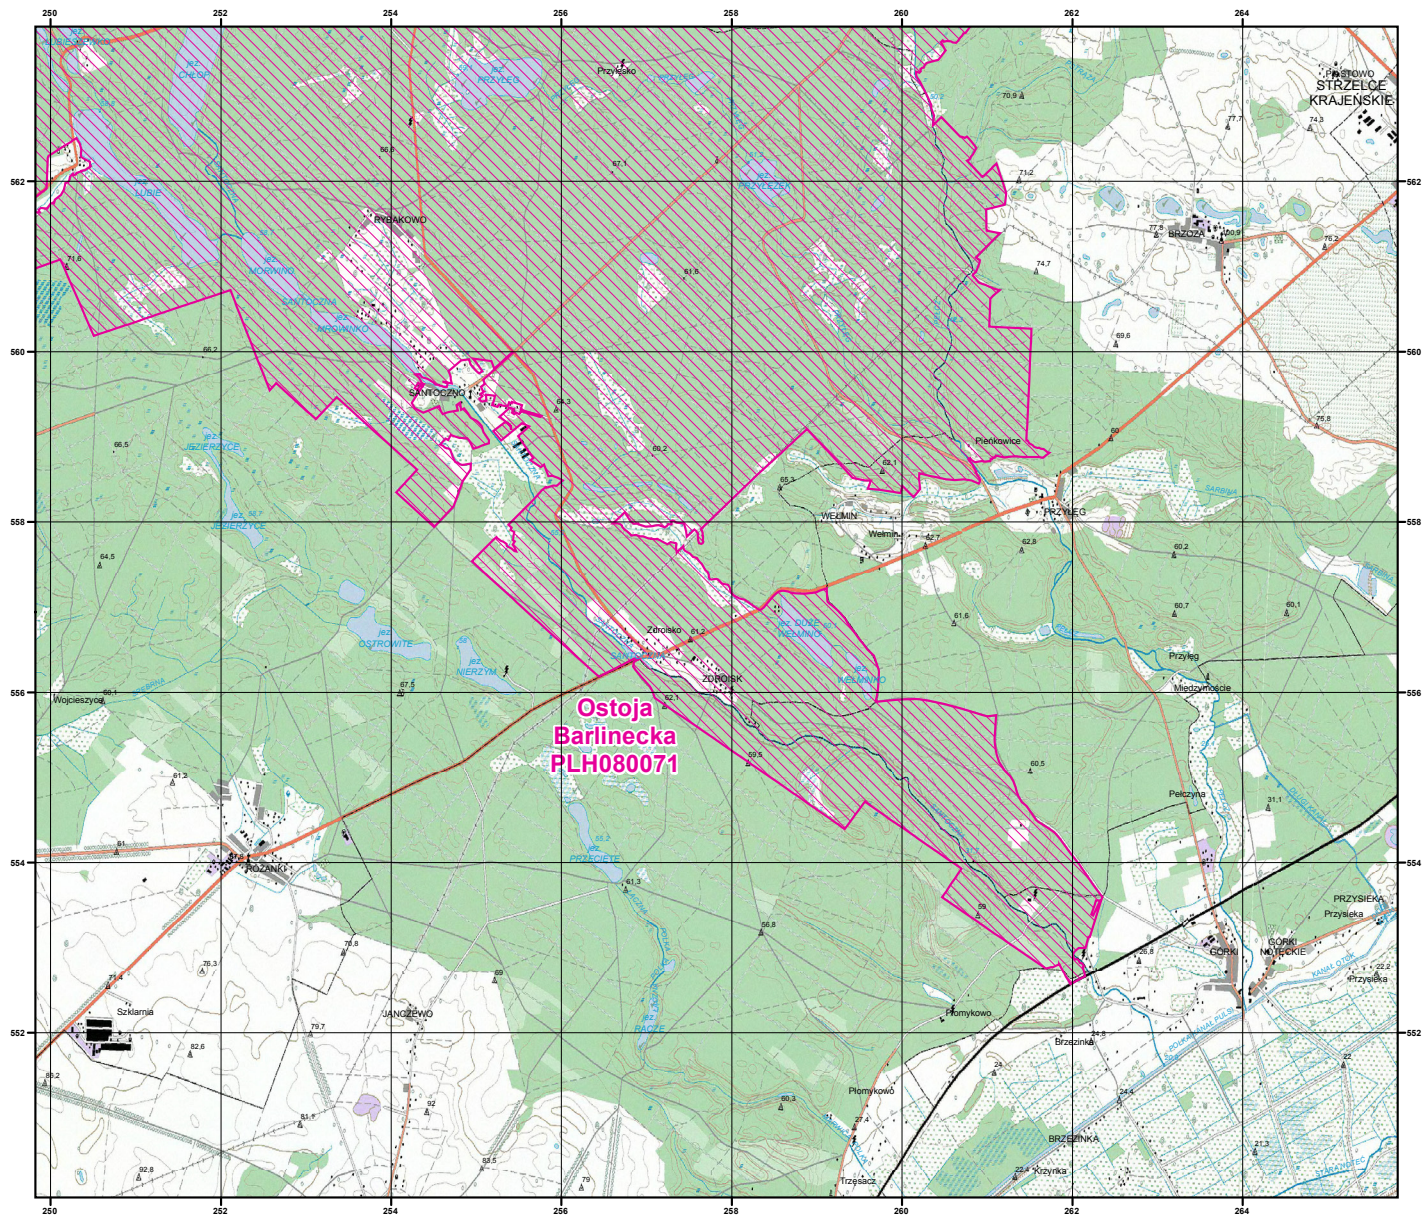

MAPA
SPECJALNEGO
OBSZARU
OCHRONY SIEDLISK

OSTOJA BARLINECKA

PLH080071

arkusz 1/4

 specjalny obszar
ochrony siedlisk

Układ współrzędnych płaskich prostokątnych: PL-1992

MAPA
SPECJALNEGO
OBSZARU
OCHRONY SIEDLISK

OSTOJA BARLINECKA

PLH080071

arkusz 2/4

 specjalny obszar
ochrony siedlisk

Układ współrzędnych płaskich prostokątnych: PL-1992

Ostoja
Barlinecka
PLH080071

MAPA
SPECJALNEGO
OBSZARU
OCHRONY SIEDLISK

OSTOJA BARLINECKA
PLH080071
arkusz 3/4

 specjalny obszar
ochrony siedlisk

Układ współrzędnych płaskich prostokątnych: PL-1992

MAPA
SPECJALNEGO
OBSZARU
OCHRONY SIEDLISK

OSTOJA BARLINECKA

PLH080071

arkusz 4/4

 specjalny obszar
ochrony siedlisk

Układ współrzędnych płaskich prostokątnych: PL-1992