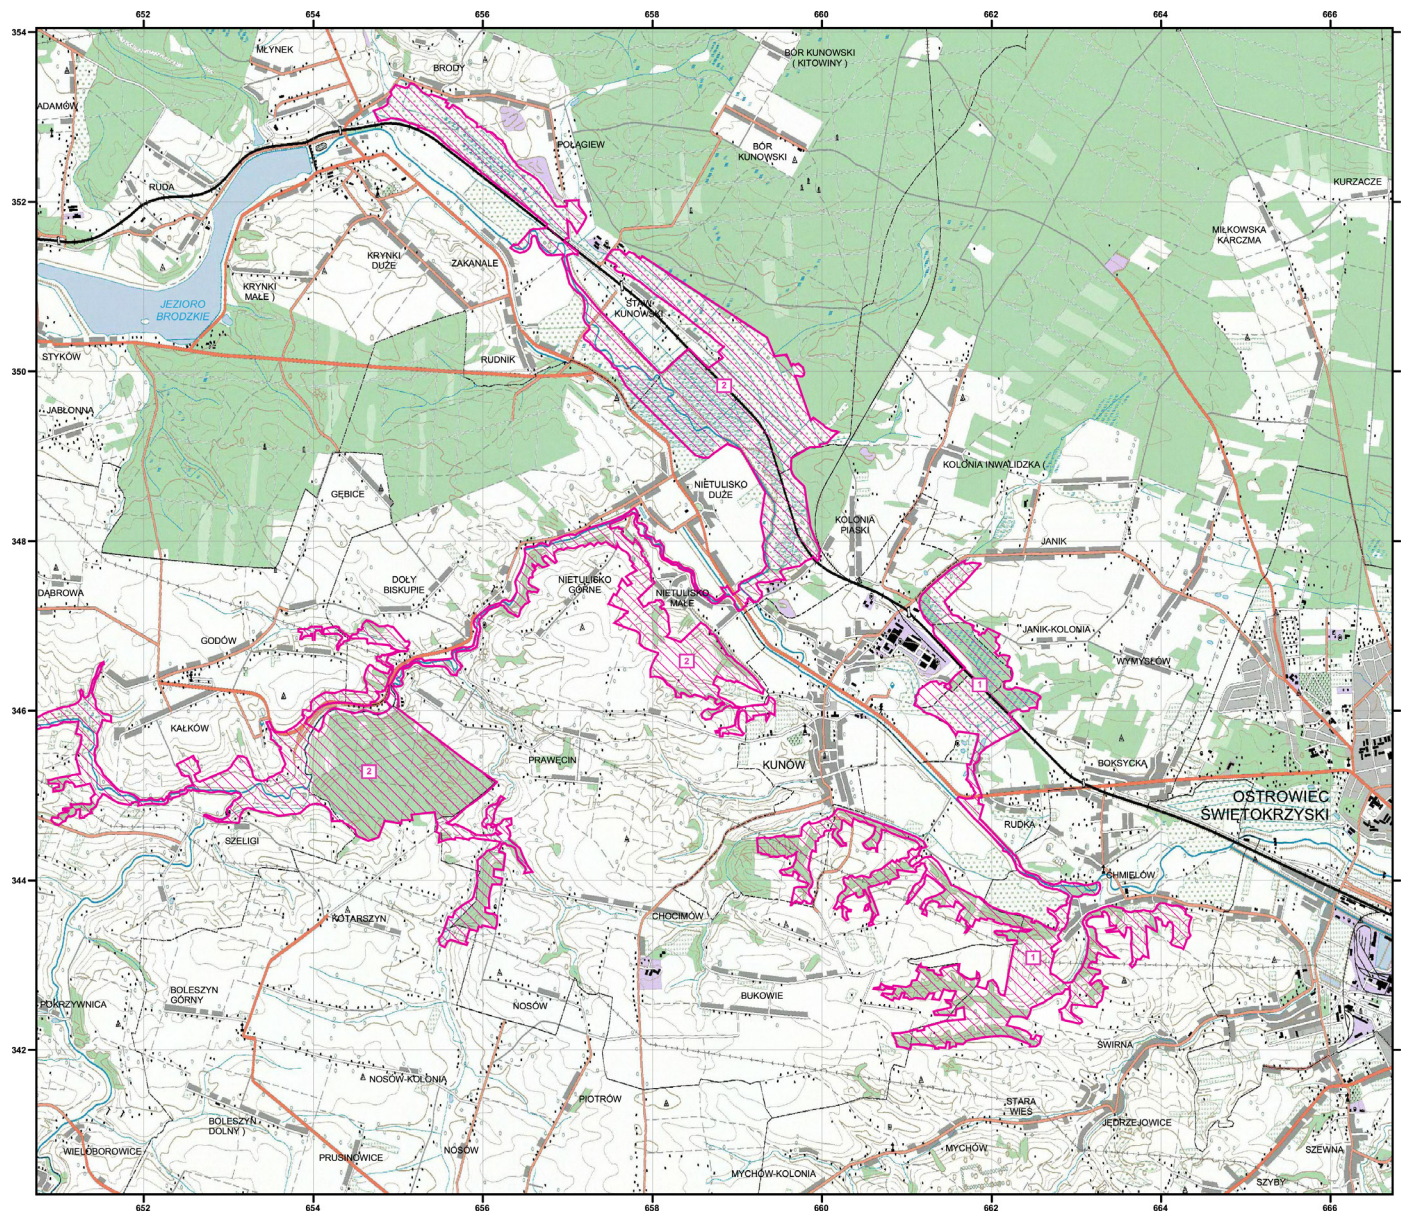

# MAPA SPECJALNEGO OBSZARU OCHRONY SIEDLISK WZGÓRZA KUNOWSKIE (PLH260039)

MAPA  
SPECJALNEGO  
OBSZARU  
OCHRONY SIEDLISK  
  
WZGÓRZA KUNOWSKIE  
  
PLH260039  
  
arkusz 1/2

-  specjalny obszar ochrony siedlisk
-  numer enklawy obszaru

Układ współrzędnych płaskich prostokątnych: PL-1992

MAPA  
SPECJALNEGO  
OBSZARU  
OCHRONY SIEDLISK

WZGÓRZA KUNOWSKIE

PLH260039

arkusz 2/2

-  specjalny obszar ochrony siedlisk
-  numer enklawy obszaru

Układ współrzędnych płaskich prostokątnych: PL-1992