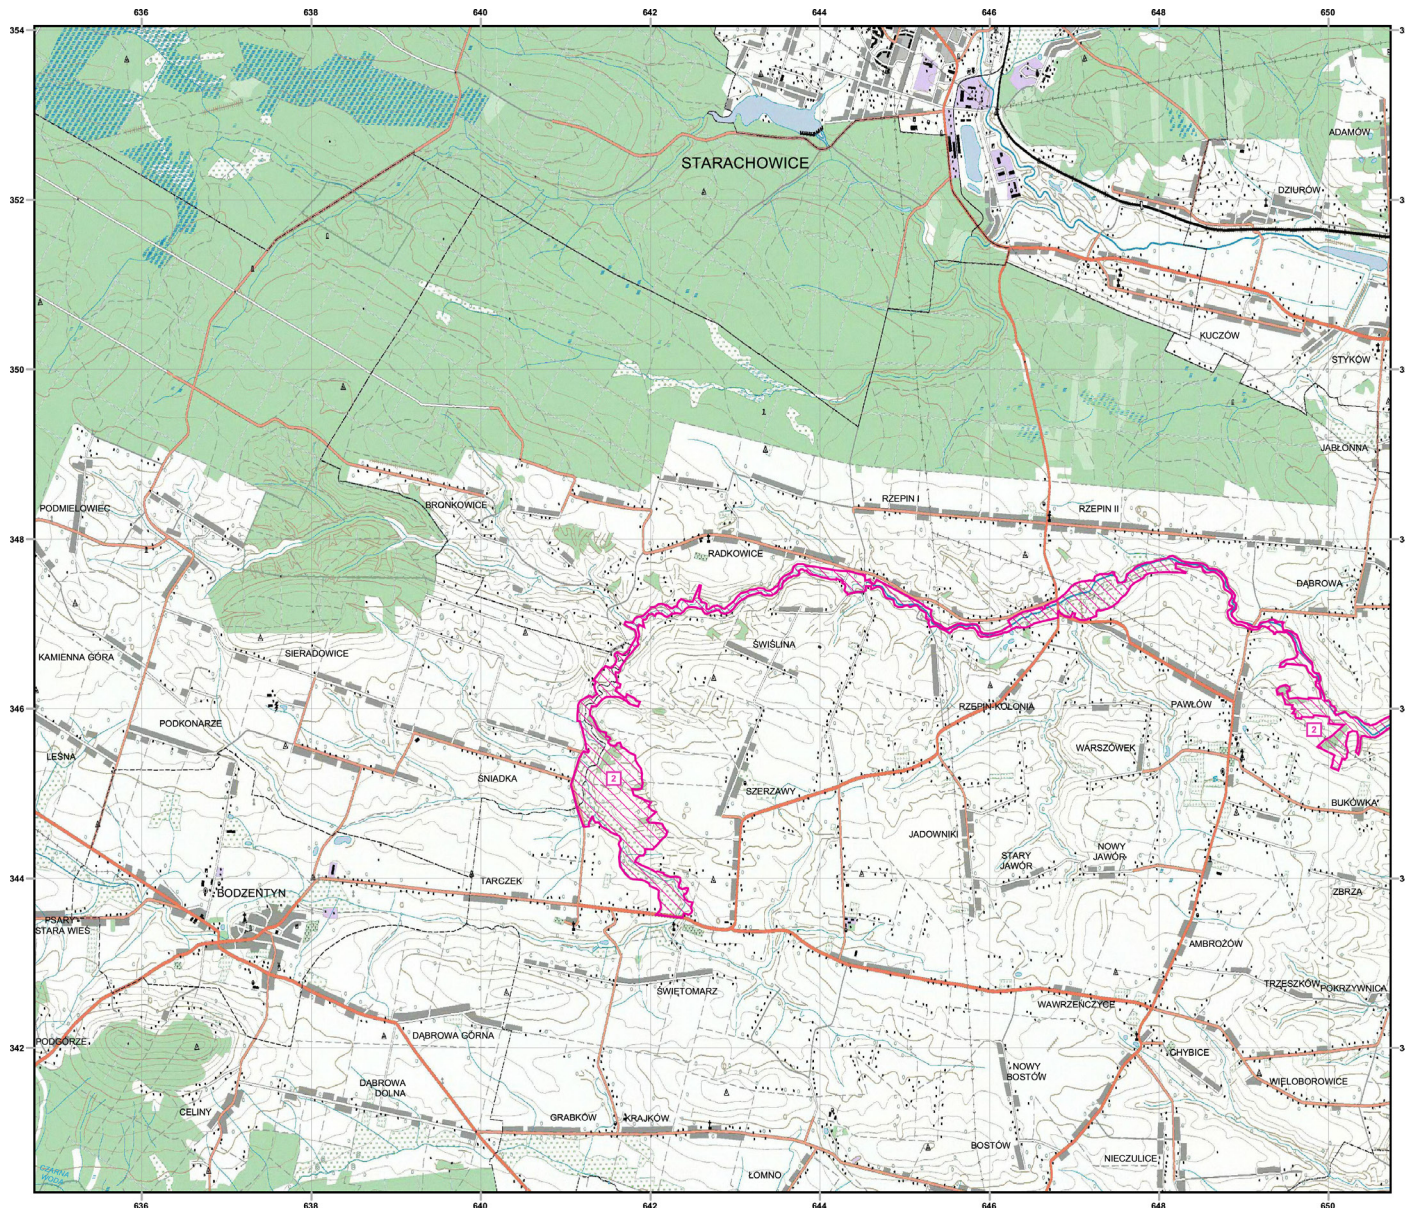

# MAPA SPECJALNEGO OBSZARU OCHRONY SIEDLISK WZGÓRZA KUNOWSKIE (PLH260039)

MAPA  
SPECJALNEGO  
OBSZARU  
OCHRONY SIEDLISK  
  
WZGÓRZA KUNOWSKIE  
  
PLH260039  
  
arkusz 1/2

-  specjalny obszar ochrony siedlisk
-  numer enklawy obszaru

Układ współrzędnych płaskich prostokątnych: PL-1992

MAPA  
SPECJALNEGO  
OBSZARU  
OCHRONY SIEDLISK

WZGÓRZA KUNOWSKIE

PLH260039

arkusz 2/2

-  specjalny obszar ochrony siedlisk
-  numer enklawy obszaru

Układ współrzędnych płaskich prostokątnych: PL-1992