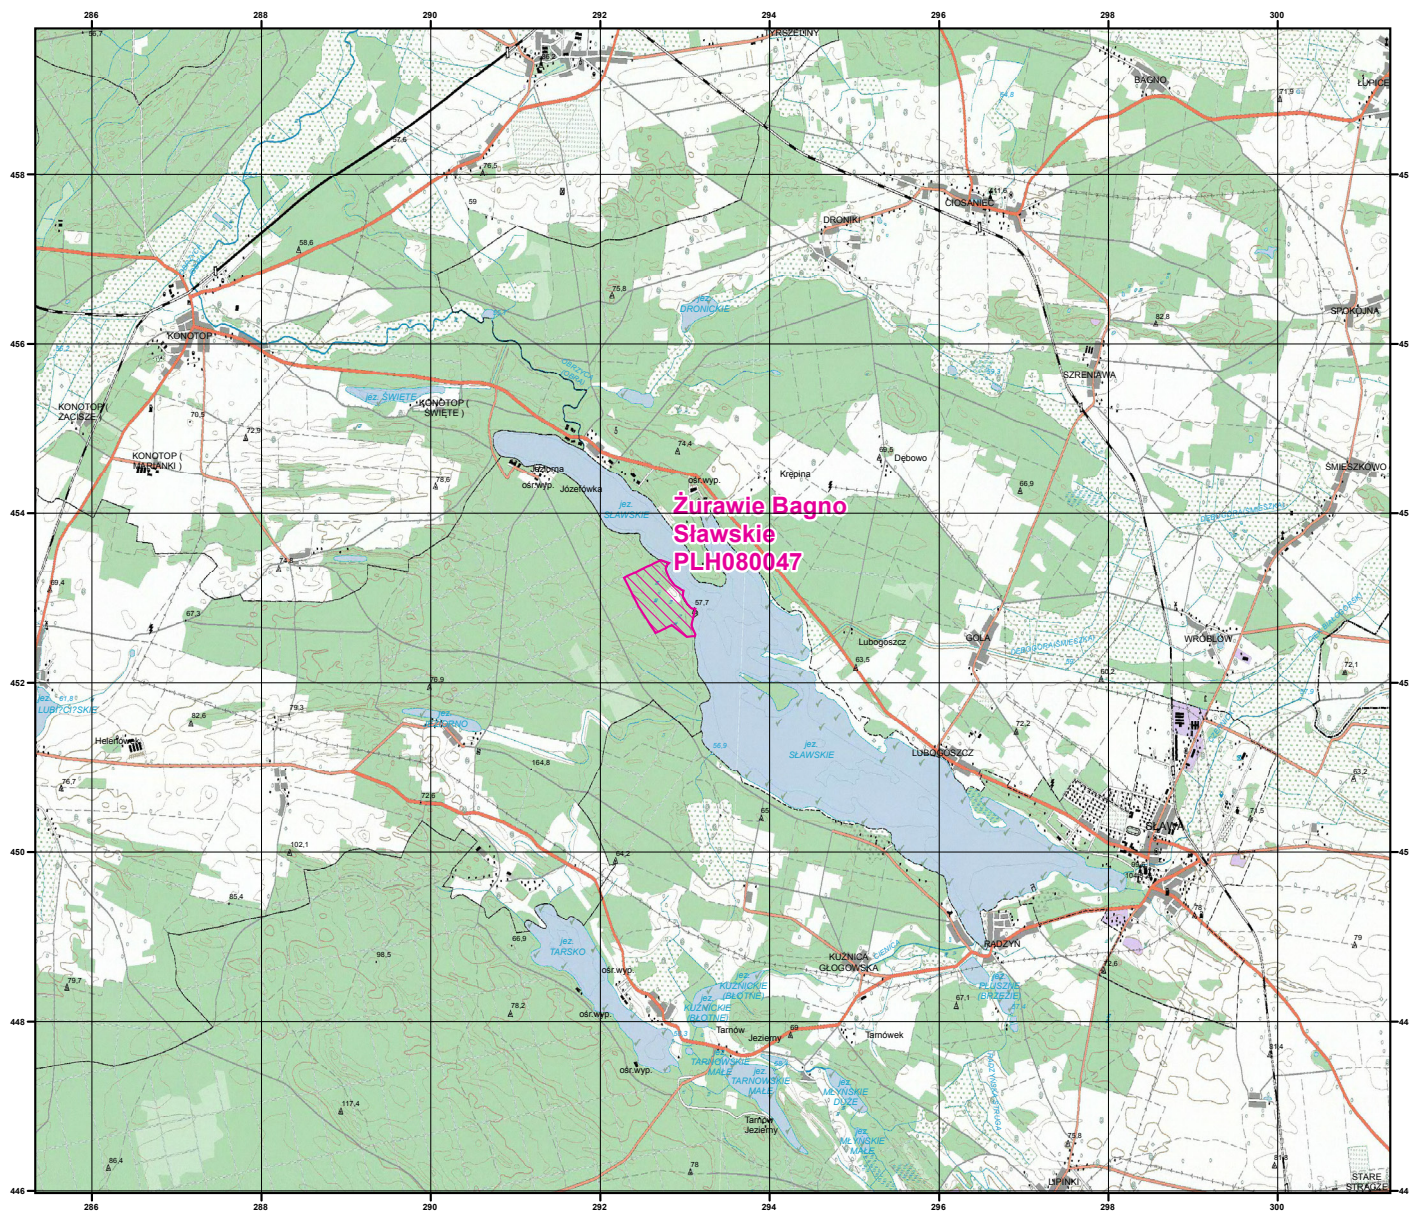

MAPA SPECJALNEGO OBSZARU OCHRONY SIEDLISK ŻURAWIE BAGNO SŁAWSKIE (PLH080047)

MAPA  
SPECJALNEGO  
OBSZARU  
OCHRONY SIEDLISK  
ŻURAWIE BAGNO  
SŁAWSKIE

PLH080047

arkusz 1/1

 specjalny obszar  
ochrony siedlisk

Układ współrzędnych płaskich prostokątnych: PL-1992

GENERAŁNA  
DYREKCJA  
OCHRONY  
ŚRODOWISKA