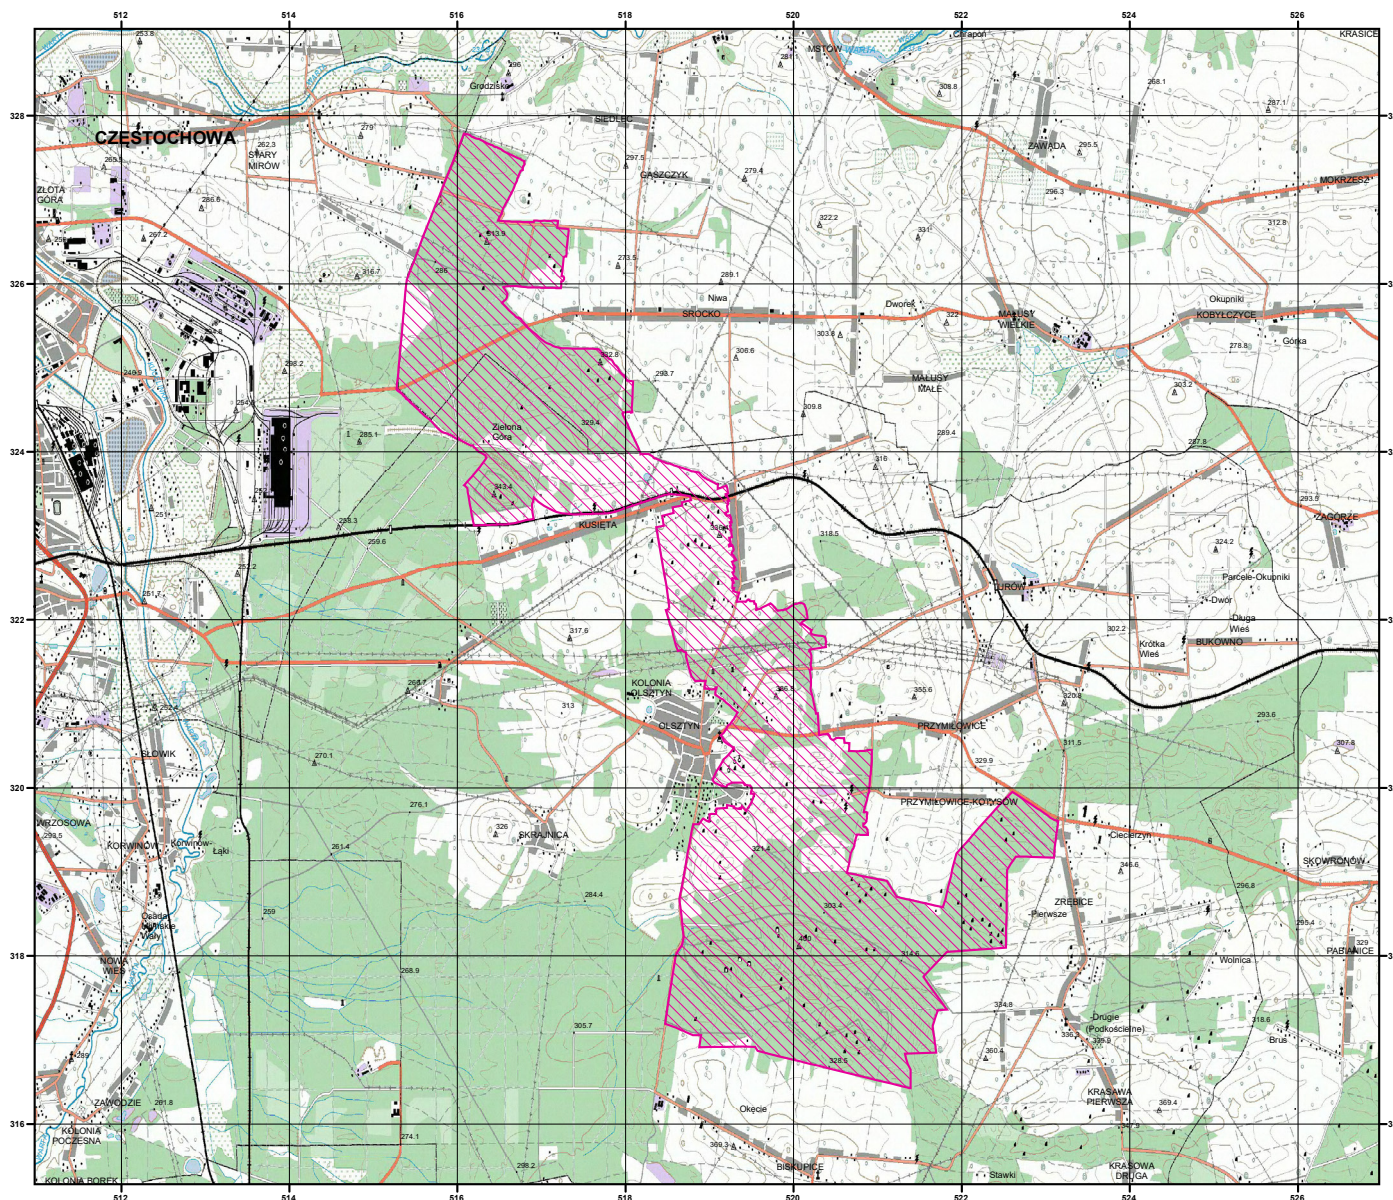

MAPA SPECJALNEGO OBSZARU OCHRONY SIEDLISK OSTOJA OLSZTYŃSKO-MIROWSKA (PLH240015)

MAPA
SPECJALNEGO
OBSZARU
OCHRONY SIEDLISK
OSTOJA
OLSZTYŃSKO-MIROWSKA

PLH240015
arkusz 1/1

0 0.5 1 2 3 km

 specjalny obszar
ochrony siedlisk

Układ współrzędnych płaskich prostokątnych: PL-1992

  GENERALNA
DYREKCJA
OCHRONY
ŚRODOWISKA