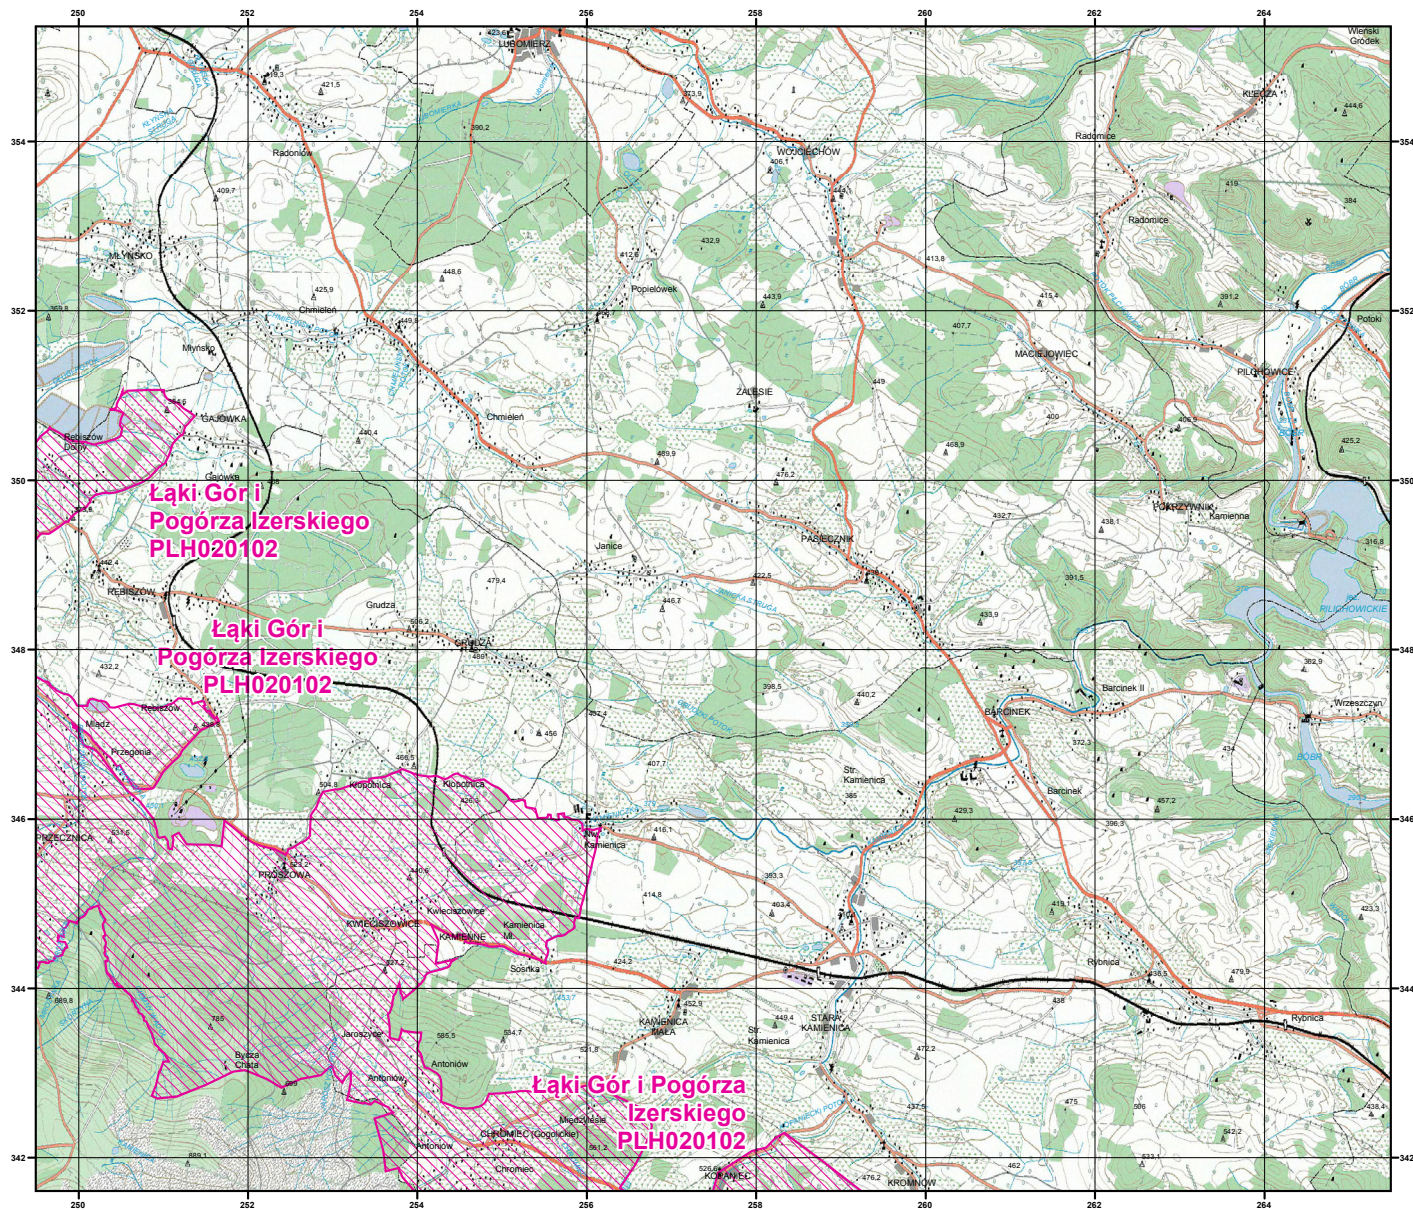

MAPA  
SPECJALNEGO  
OBSZARU  
OCHRONY SIEDLISK  
  
ŁĄKI GÓR I POGÓRZA  
IZERSKIEGO  
  
PLH020102  
  
arkusz 1/3

 specjalny obszar  
ochrony siedlisk

Układ współrzędnych płaskich prostokątnych: PL-1992

MAPA  
SPECJALNEGO  
OBSZARU  
OCHRONY SIEDLISK

ŁĄKI GÓR I POGÓRZA  
IZERSKIEGO

PLH020102

arkusz 2/3

 specjalny obszar  
ochrony siedlisk

Układ współrzędnych płaskich prostokątnych: PL-1992

Łąki Gór i Pogórza  
Izerskiego  
PLH020102

MAPA  
SPECJALNEGO  
OBSZARU  
OCHRONY SIEDLISK

ŁĄKI GÓR I POGÓRZA  
IZERSKIEGO

PLH020102

arkusz 3/3

 specjalny obszar  
ochrony siedlisk

Układ współrzędnych płaskich prostokątnych: PL-1992