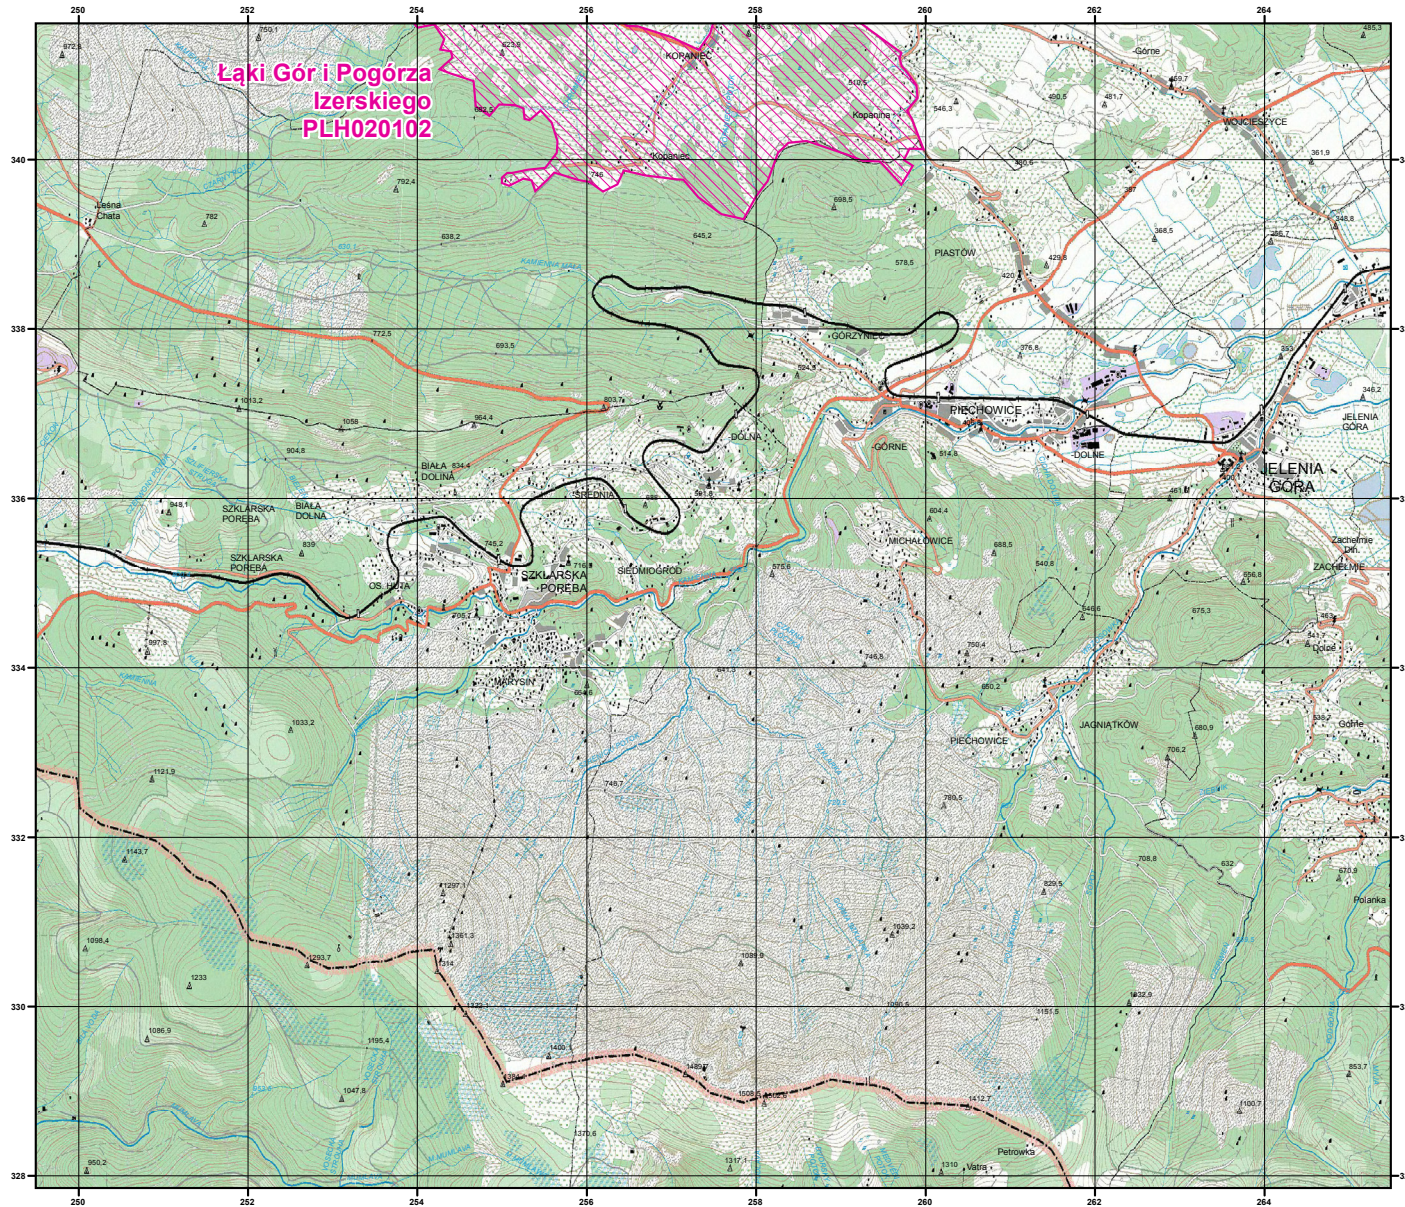

MAPA  
SPECJALNEGO  
OBSZARU  
OCHRONY SIEDLISK  
  
ŁĄKI GÓR I POGÓRZA  
IZERSKIEGO  
  
PLH020102  
  
arkusz 1/3

 specjalny obszar  
ochrony siedlisk

Układ współrzędnych płaskich prostokątnych: PL-1992

MAPA  
SPECJALNEGO  
OBSZARU  
OCHRONY SIEDLISK

ŁĄKI GÓR I POGÓRZA  
IZERSKIEGO

PLH020102

arkusz 2/3

 specjalny obszar  
ochrony siedlisk

Układ współrzędnych płaskich prostokątnych: PL-1992

Łąki Gór i Pogórza  
Izerskiego  
PLH020102

MAPA  
SPECJALNEGO  
OBSZARU  
OCHRONY SIEDLISK

ŁĄKI GÓR I POGÓRZA  
IZERSKIEGO

PLH020102

arkusz 3/3

 specjalny obszar  
ochrony siedlisk

Układ współrzędnych płaskich prostokątnych: PL-1992