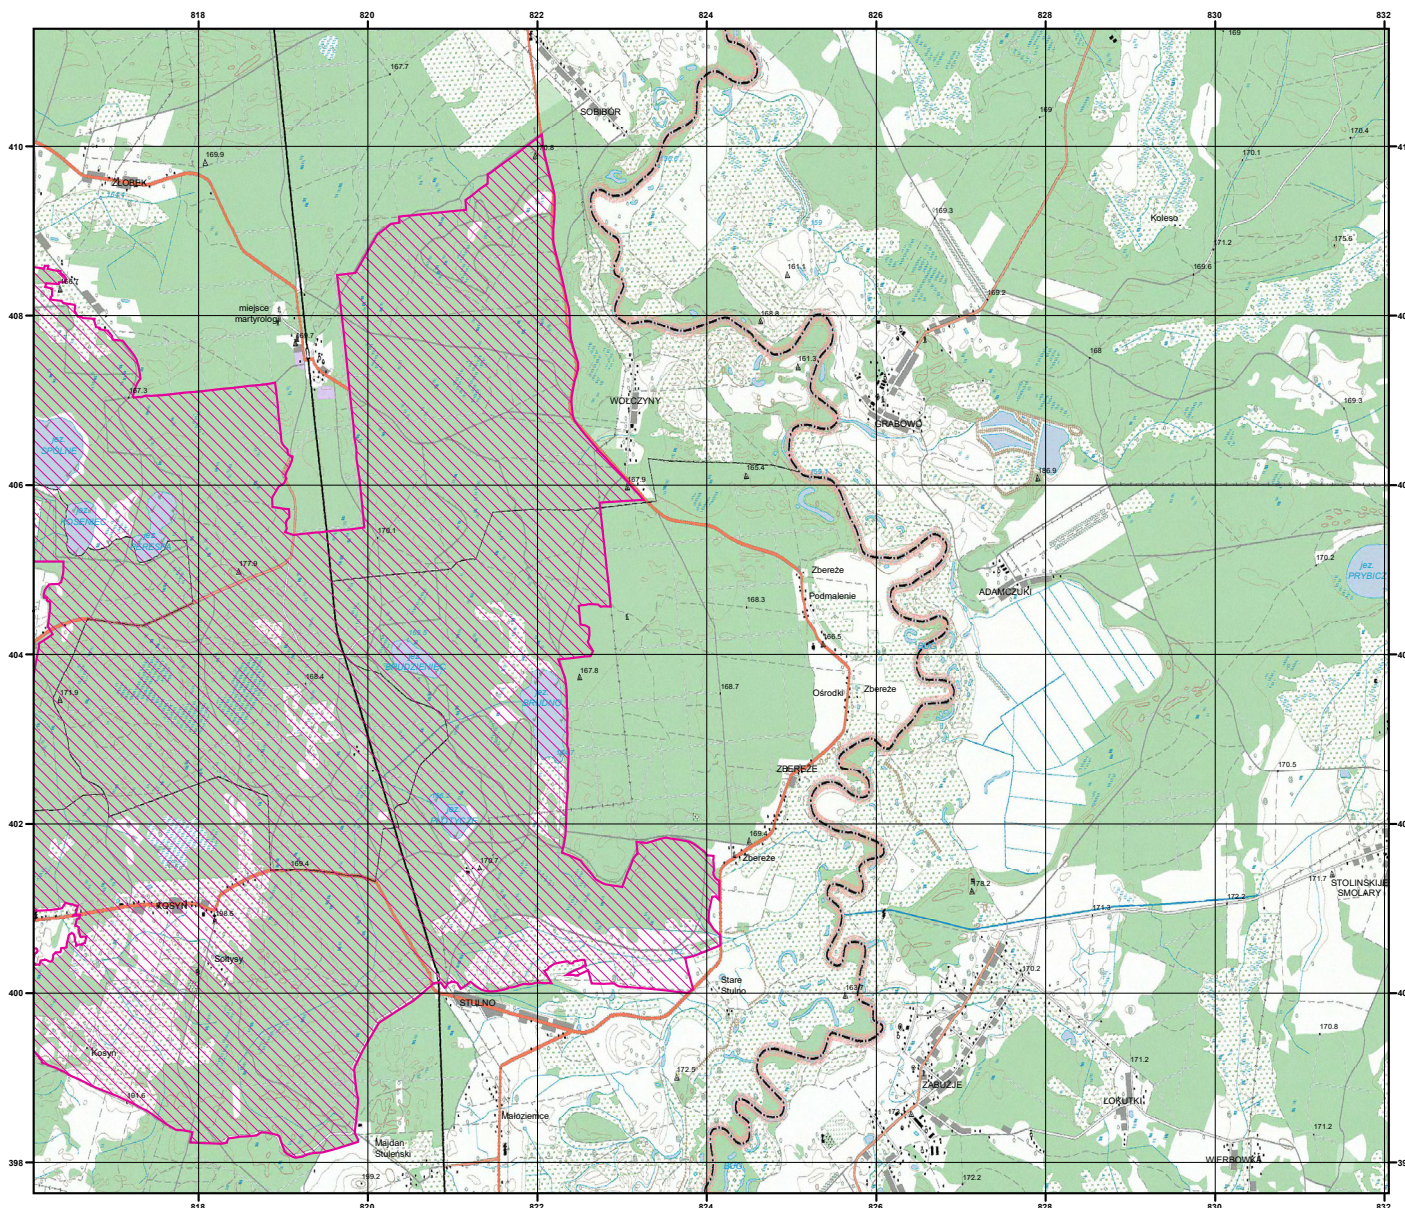

MAPA
SPECJALNEGO
OBSZARU
OCHRONY SIEDLISK

LASY SOBIBORSKIE

PLH060043

arkusz 1/2

 specjalny obszar
ochrony siedlisk

Układ współrzędnych płaskich prostokątnych: PL-1992

MAPA
SPECJALNEGO
OBSZARU
OCHRONY SIEDLISK

LASY SOBIBORSKIE

PLH060043

arkusz 2/2

 specjalny obszar
ochrony siedlisk

Układ współrzędnych płaskich prostokątnych: PL-1992