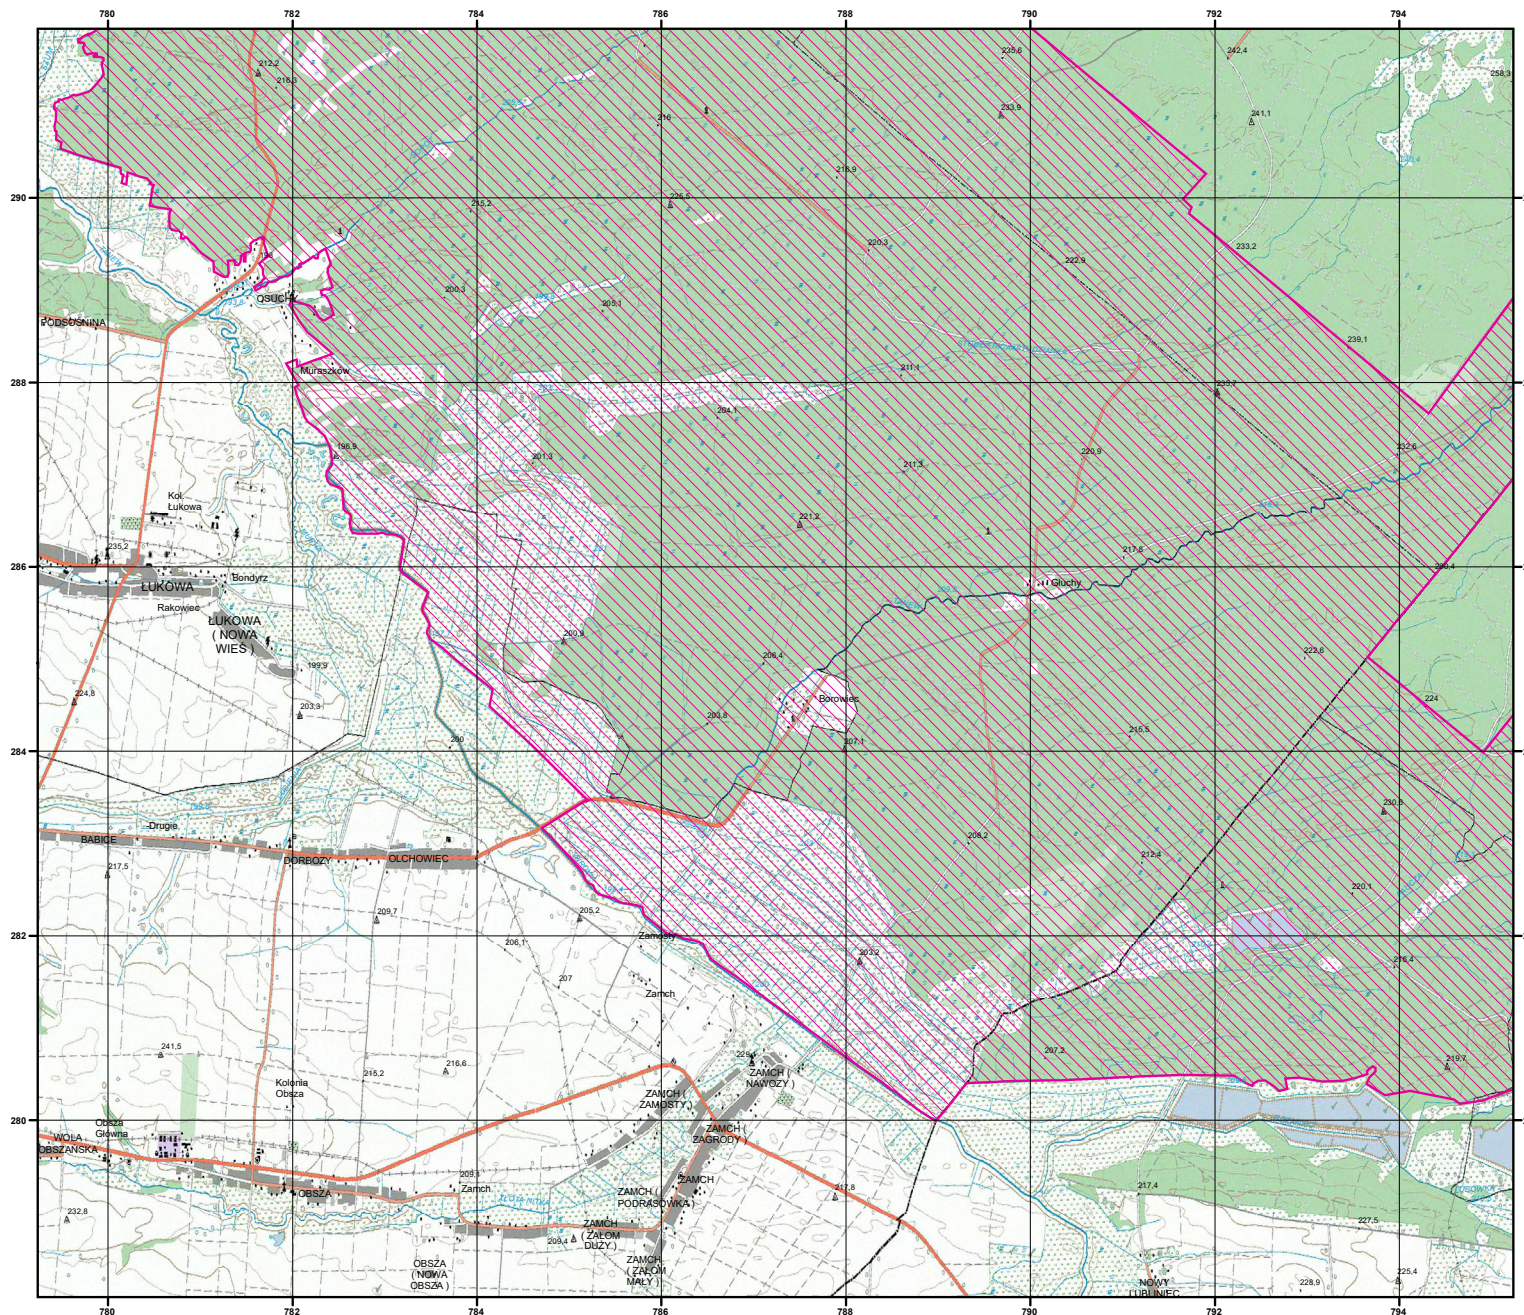

MAPA
SPECJALNEGO
OBSZARU
OCHRONY SIEDLISK

UROCZYSKA PUSZCZY
SOLSKIEJ

PLH060034

arkusz 6/7

specjalny obszar
ochrony siedlisk

Układ współrzędnych płaskich prostokątnych: PL-1992