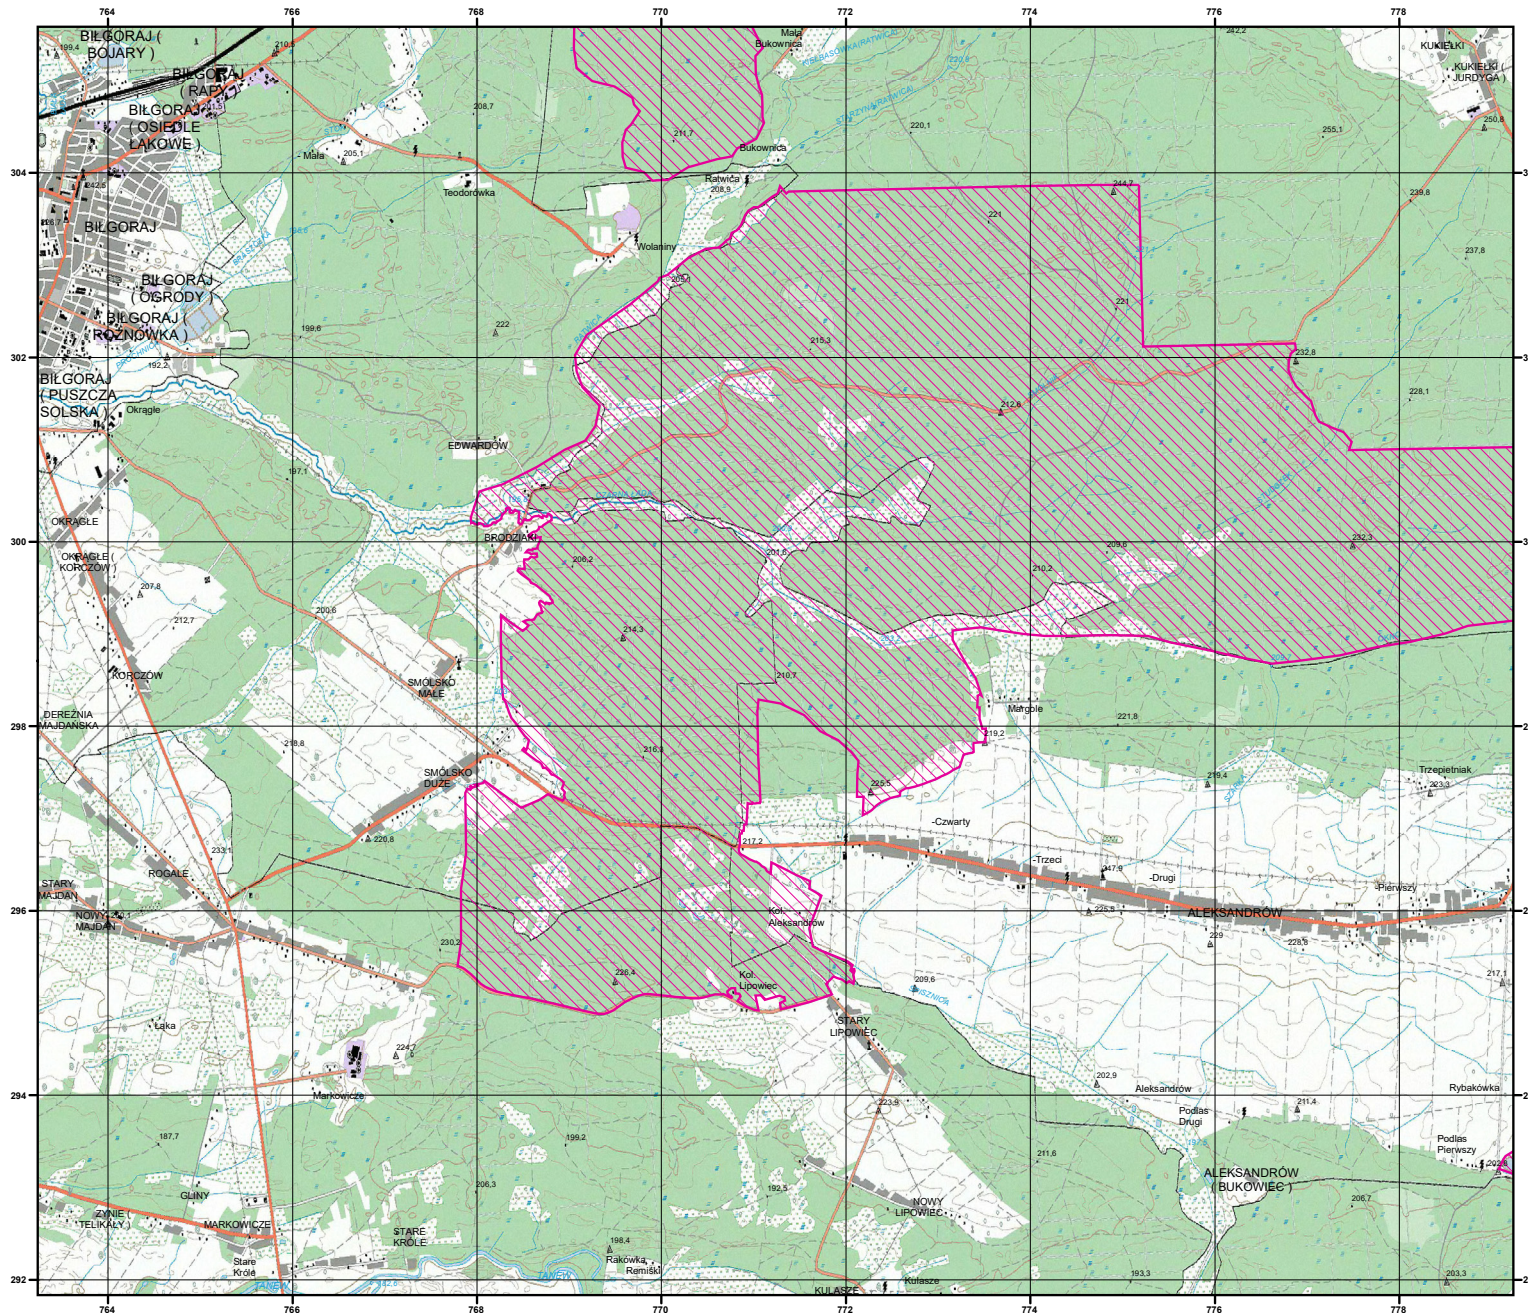

MAPA
SPECJALNEGO
OBSZARU
OCHRONY SIEDLISK

UROCZYSKA PUSZCZY
SOLSKIEJ

PLH060034

arkusz 4/7

specjalny obszar
ochrony siedlisk

Układ współrzędnych płaskich prostokątnych: PL-1992