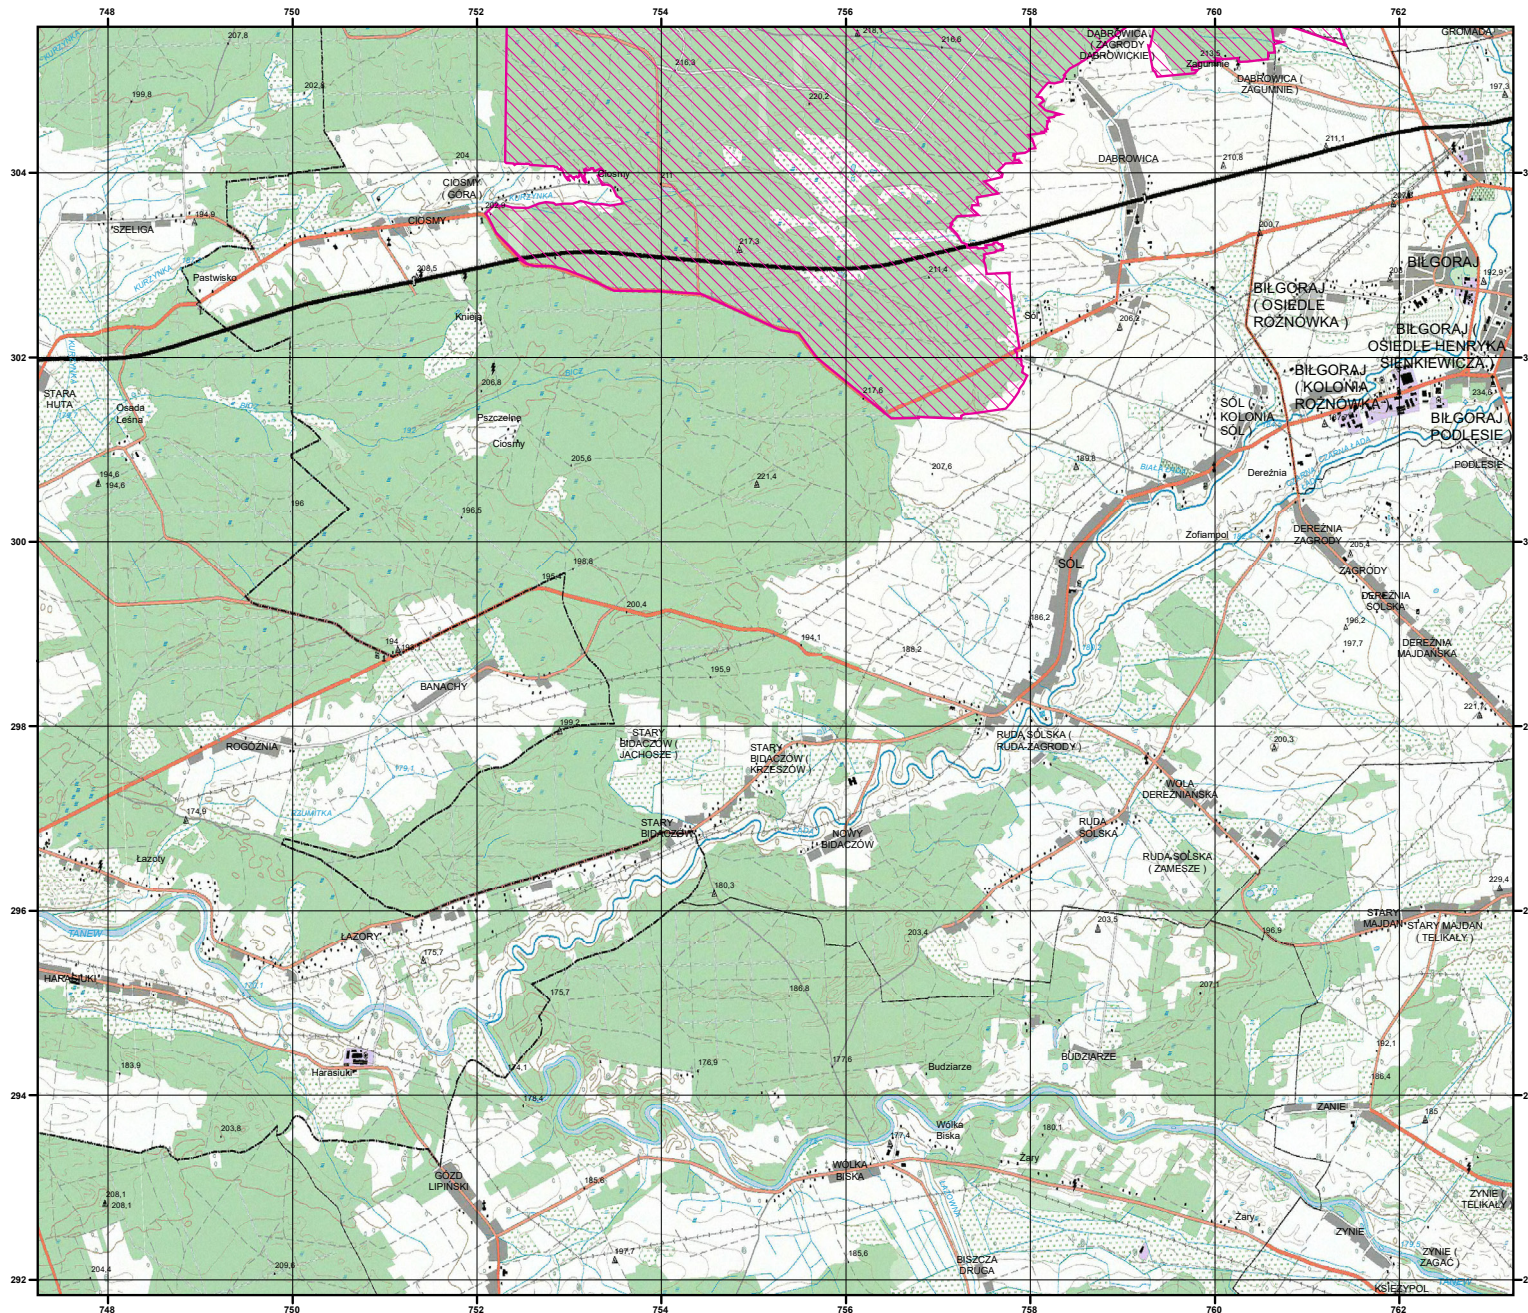

MAPA
SPECJALNEGO
OBSZARU
OCHRONY SIEDLISK

UROCZYSKA PUSZCZY
SOLSKIEJ

PLH060034

arkusz 3/7

specjalny obszar
ochrony siedlisk

Układ współrzędnych płaskich prostokątnych: PL-1992