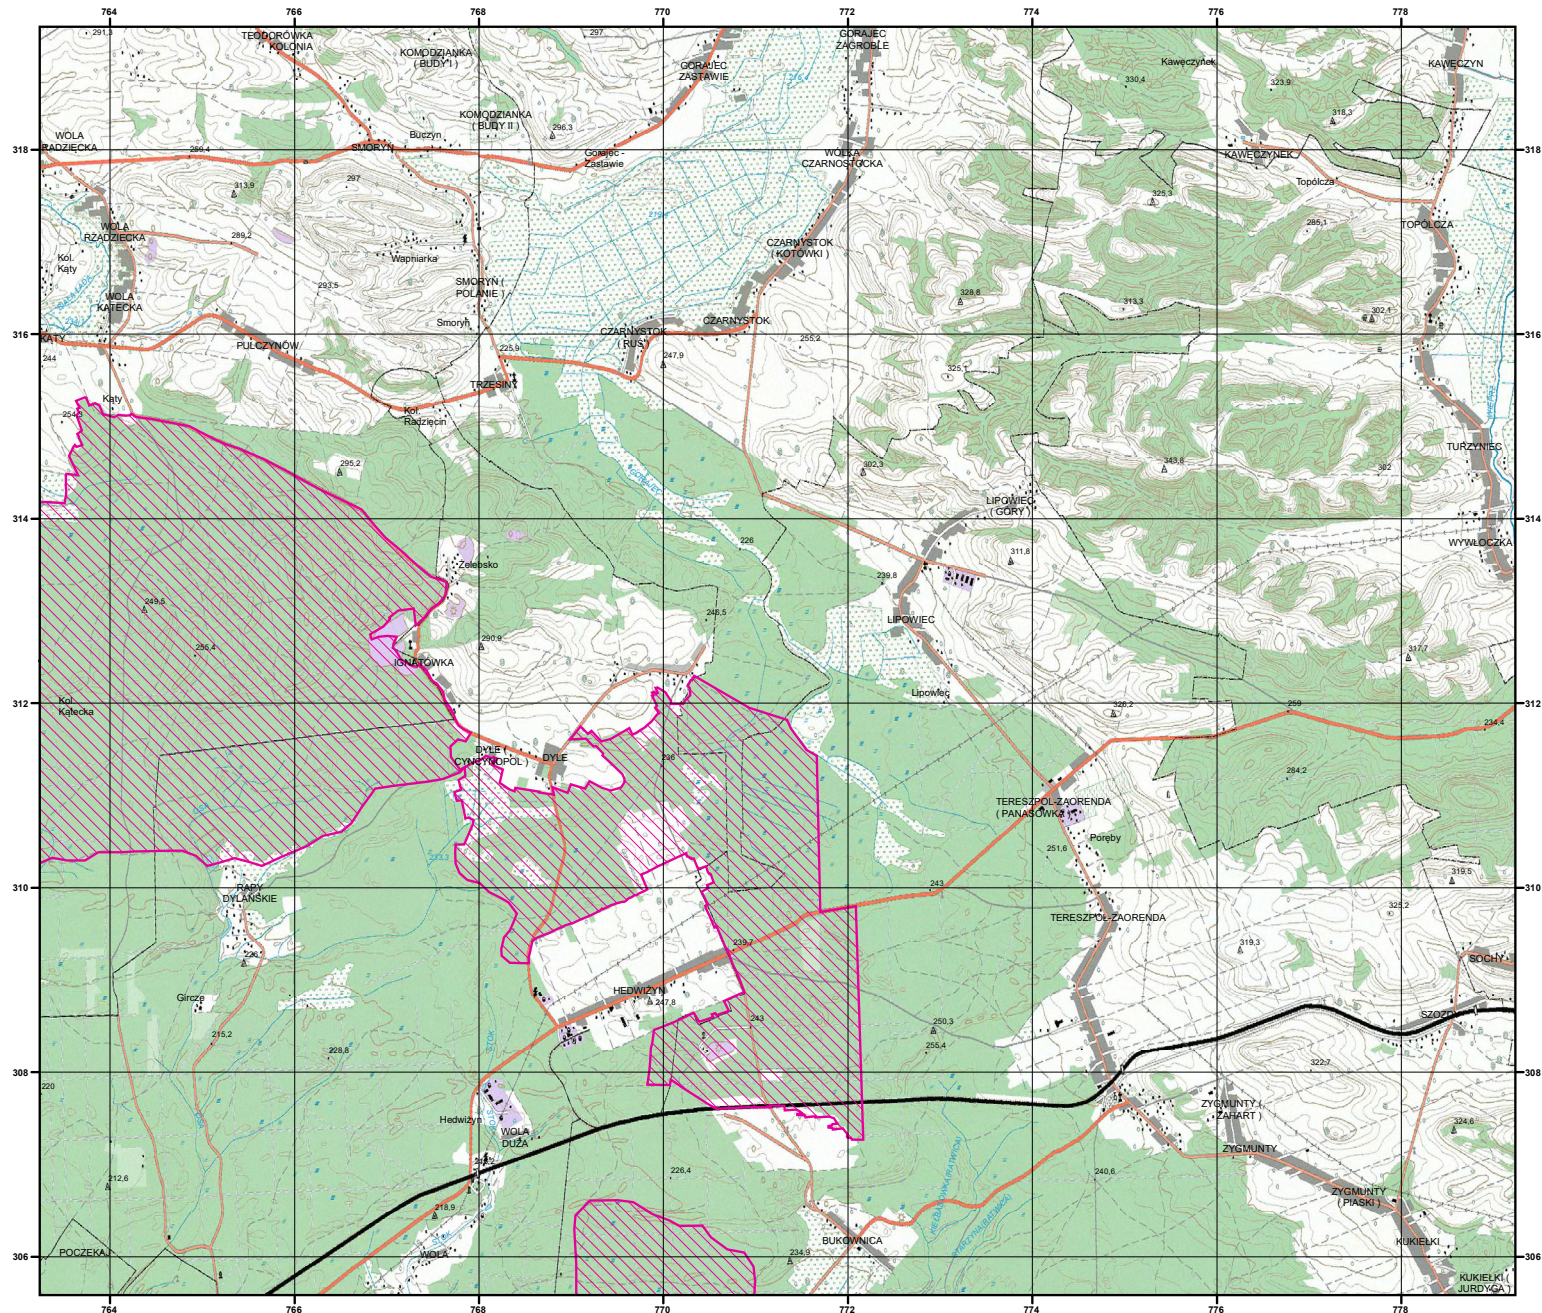

MAPA
SPECJALNEGO
OBSZARU
OCHRONY SIEDLISK

UROCZYSKA PUSZCZY
SOLSKIEJ

PLH060034

arkusz 2/7