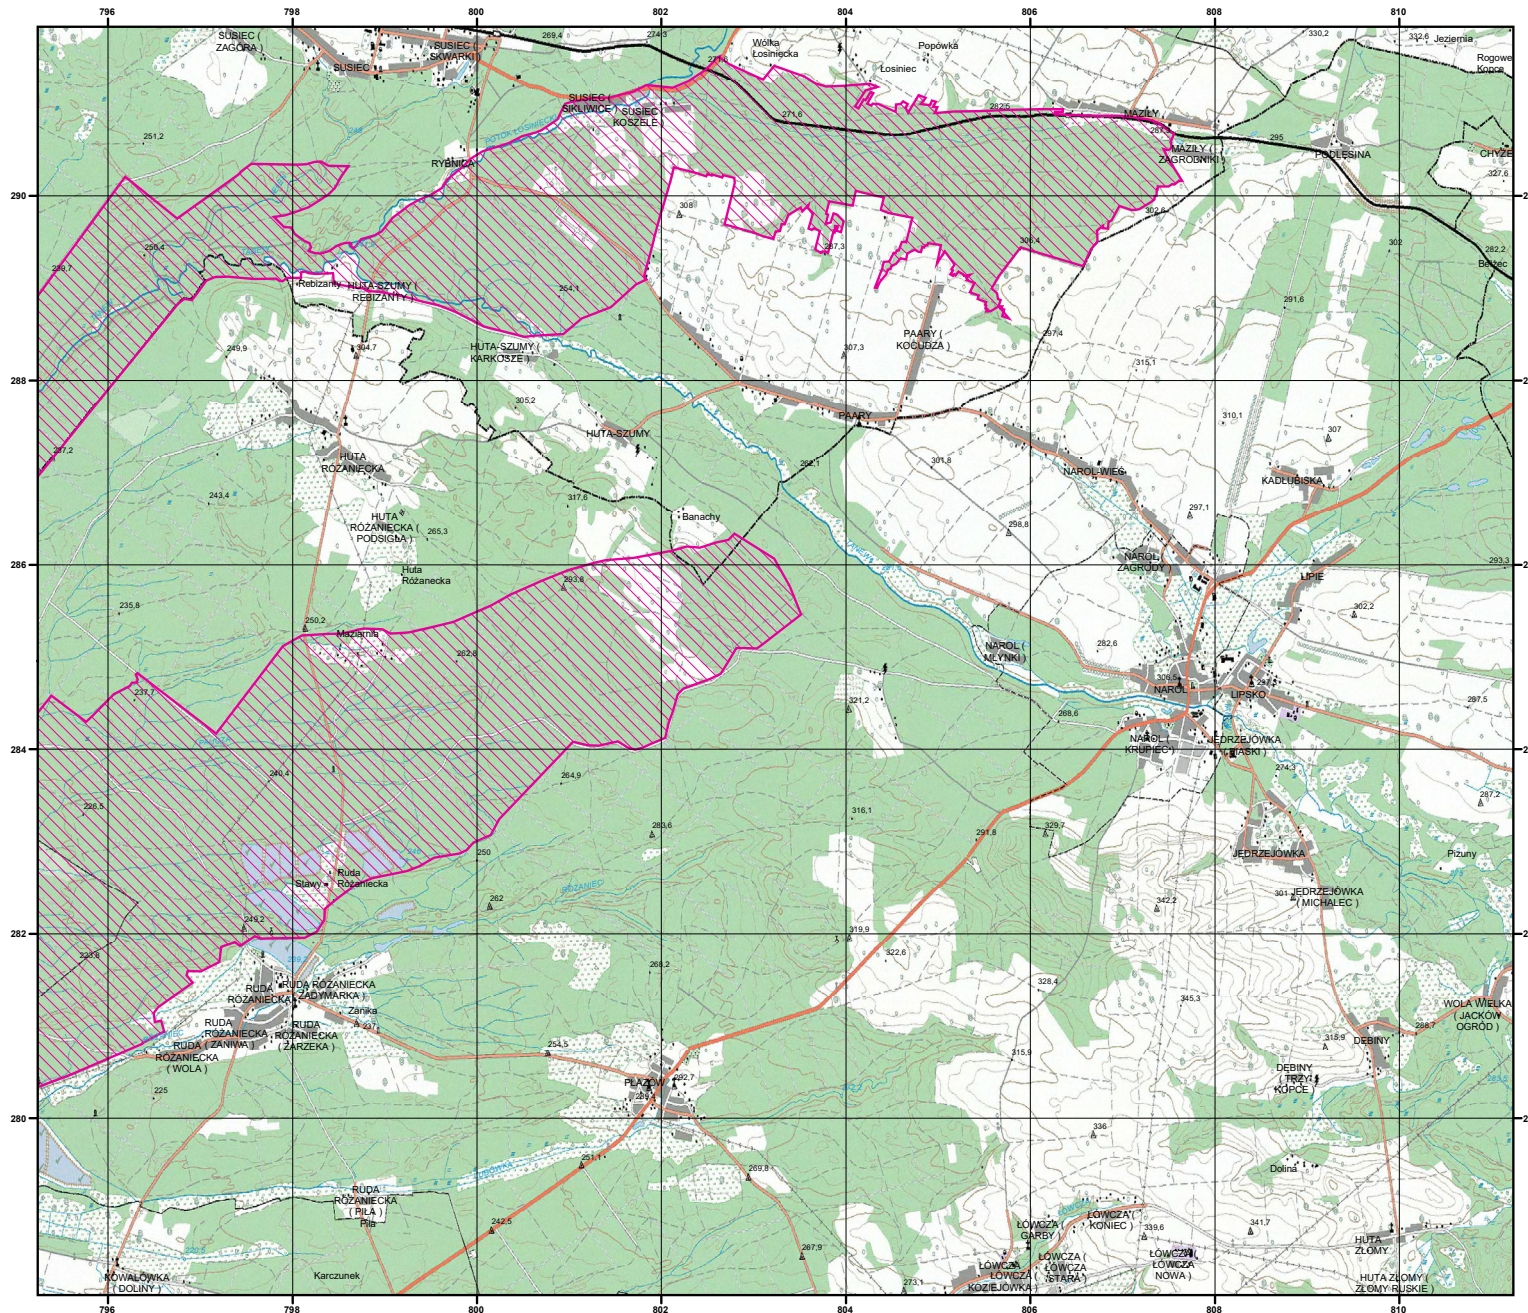

MAPA
SPECJALNEGO
OBSZARU
OCHRONY SIEDLISK

UROCZYSKA PUSZCZY
SOLSKIEJ

PLH060034

arkusz 7/7

specjalny obszar
ochrony siedlisk

Układ współrzędnych płaskich prostokątnych: PL-1992