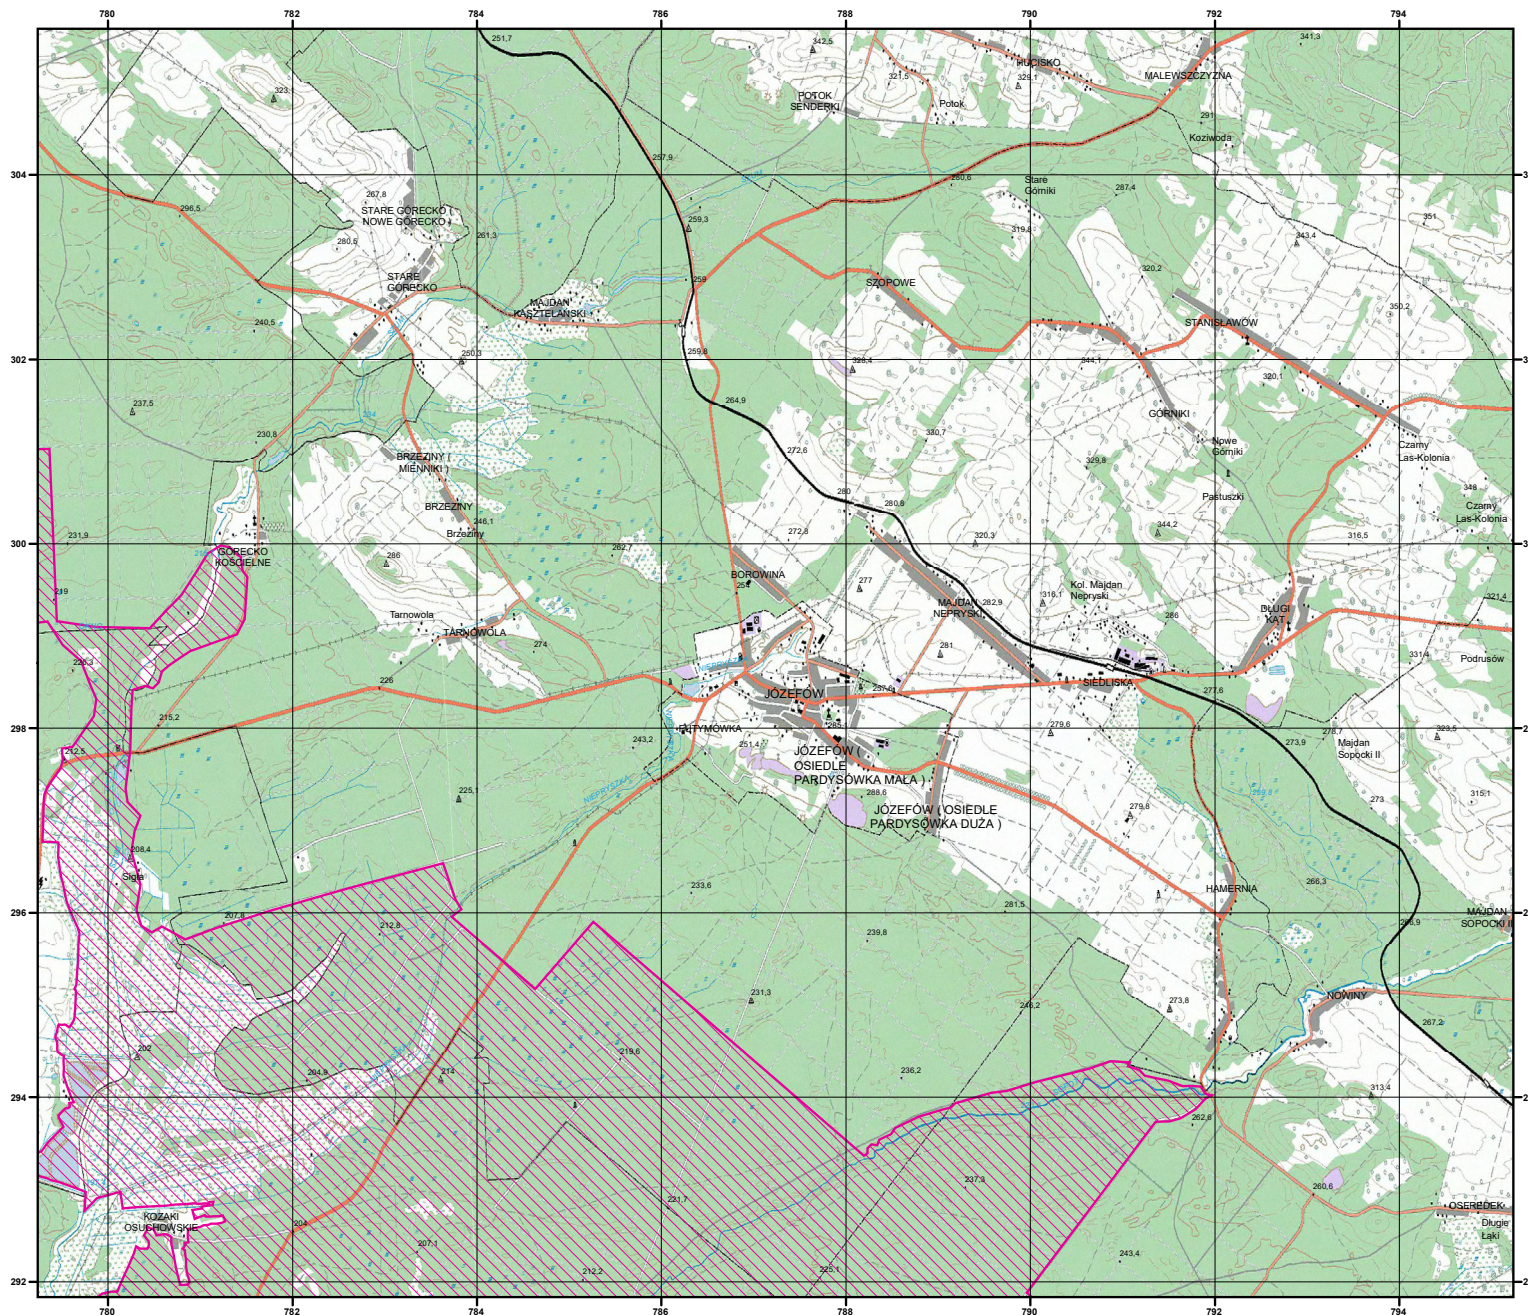

MAPA
SPECJALNEGO
OBSZARU
OCHRONY SIEDLISK

UROCZYSKA PUSZCZY
SOLSKIEJ

PLH060034

arkusz 5/7