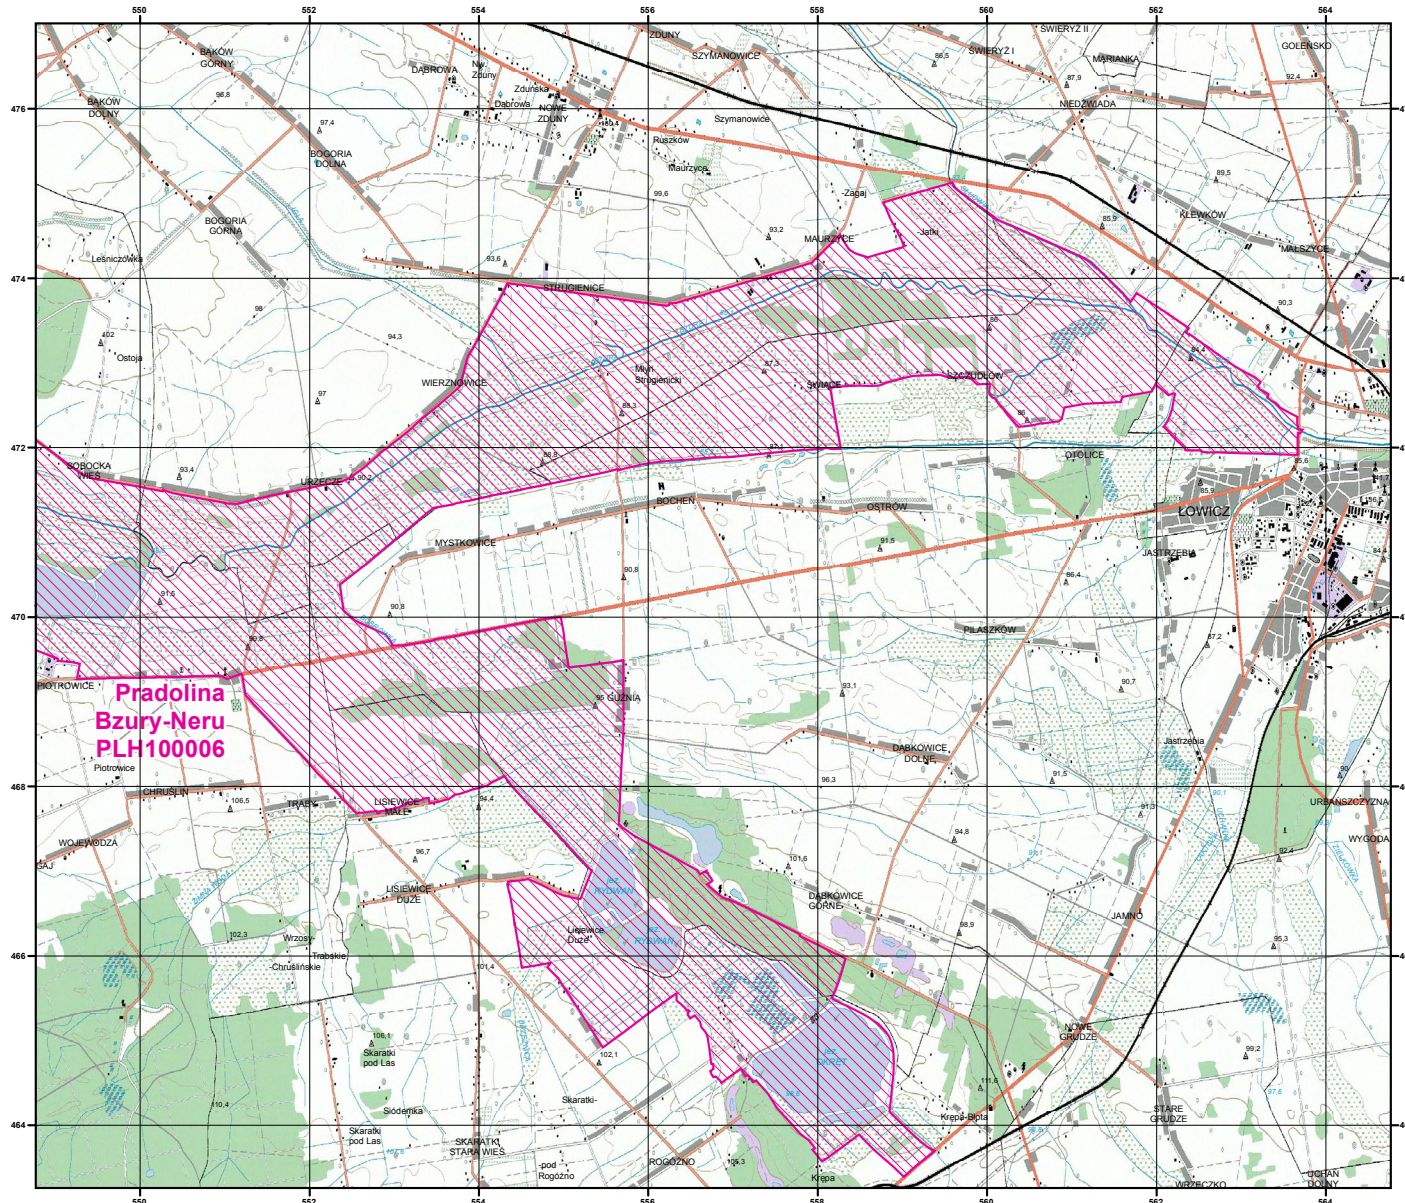

MAPA
SPECJALNEGO
OBSZARU
OCHRONY SIEDLISK

PRADOLINA
BZURY-NERU

PLH100006

arkusz 1/6

 specjalny obszar
ochrony siedlisk

Układ współrzędnych płaskich prostokątnych: PL-1992

MAPA
SPECJALNEGO
OBSZARU
OCHRONY SIEDLISK

PRADOLINA
BZURY-NERU

PLH100006

arkusz 2/6

 specjalny obszar
ochrony siedlisk

Układ współrzędnych płaskich prostokątnych: PL-1992

MAPA
SPECJALNEGO
OBSZARU
OCHRONY SIEDLISK

PRADOLINA
BZURY-NERU

PLH100006

 specjalny obszar
ochrony siedlisk

Układ współrzędnych płaskich prostokątnych: PL-1992

NATURA 2000

GENERALNA
DYREKCJA
OCHRONY
ŚRODOWISKA

MAPA
SPECJALNEGO
OBSZARU
OCHRONY SIEDLISK

PRADOLINA
BZURY-NERU

PLH100006

arkusz 5/6

 specjalny obszar
ochrony siedlisk

Układ współrzędnych płaskich prostokątnych: PL-1992

**Pradolina
Bzury-Neru
PLH100006**

MAPA
SPECJALNEGO
OBSZARU
OCHRONY SIEDLISK

PRADOLINA
BZURY-NERU

PLH100006

arkusz 6/6