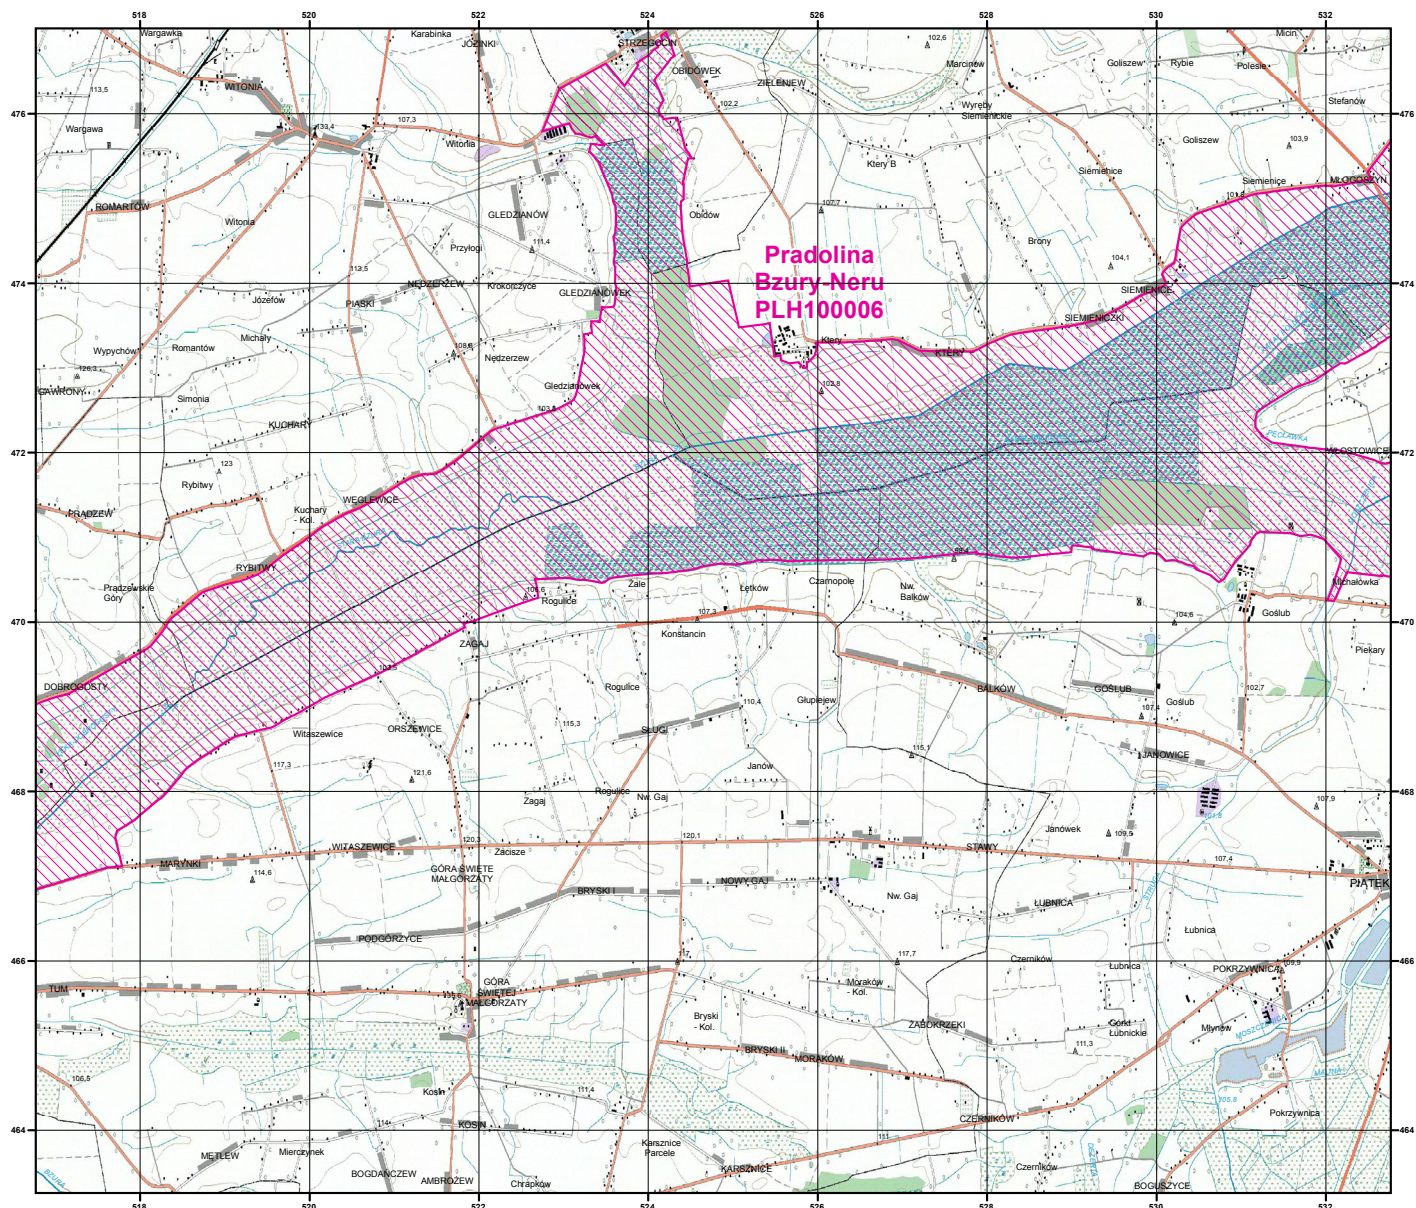

MAPA
SPECJALNEGO
OBSZARU
OCHRONY SIEDLISK

PRADOLINA
BZURY-NERU

PLH100006

arkusz 1/6

 specjalny obszar
ochrony siedlisk

Układ współrzędnych płaskich prostokątnych: PL-1992

MAPA
SPECJALNEGO
OBSZARU
OCHRONY SIEDLISK

PRADOLINA
BZURY-NERU

PLH100006

arkusz 2/6

 specjalny obszar
ochrony siedlisk

Układ współrzędnych płaskich prostokątnych: PL-1992

MAPA
SPECJALNEGO
OBSZARU
OCHRONY SIEDLISK

PRADOLINA
BZURY-NERU

PLH100006

arkusz 3/6

 specjalny obszar
ochrony siedlisk

Układ współrzędnych płaskich prostokątnych: PL-1992

**Pradolina
Bzury-Neru
PLH100006**

MAPA
SPECJALNEGO
OBSZARU
OCHRONY SIEDLISK

PRADOLINA
BZURY-NERU

PLH100006

arkusz 4/6