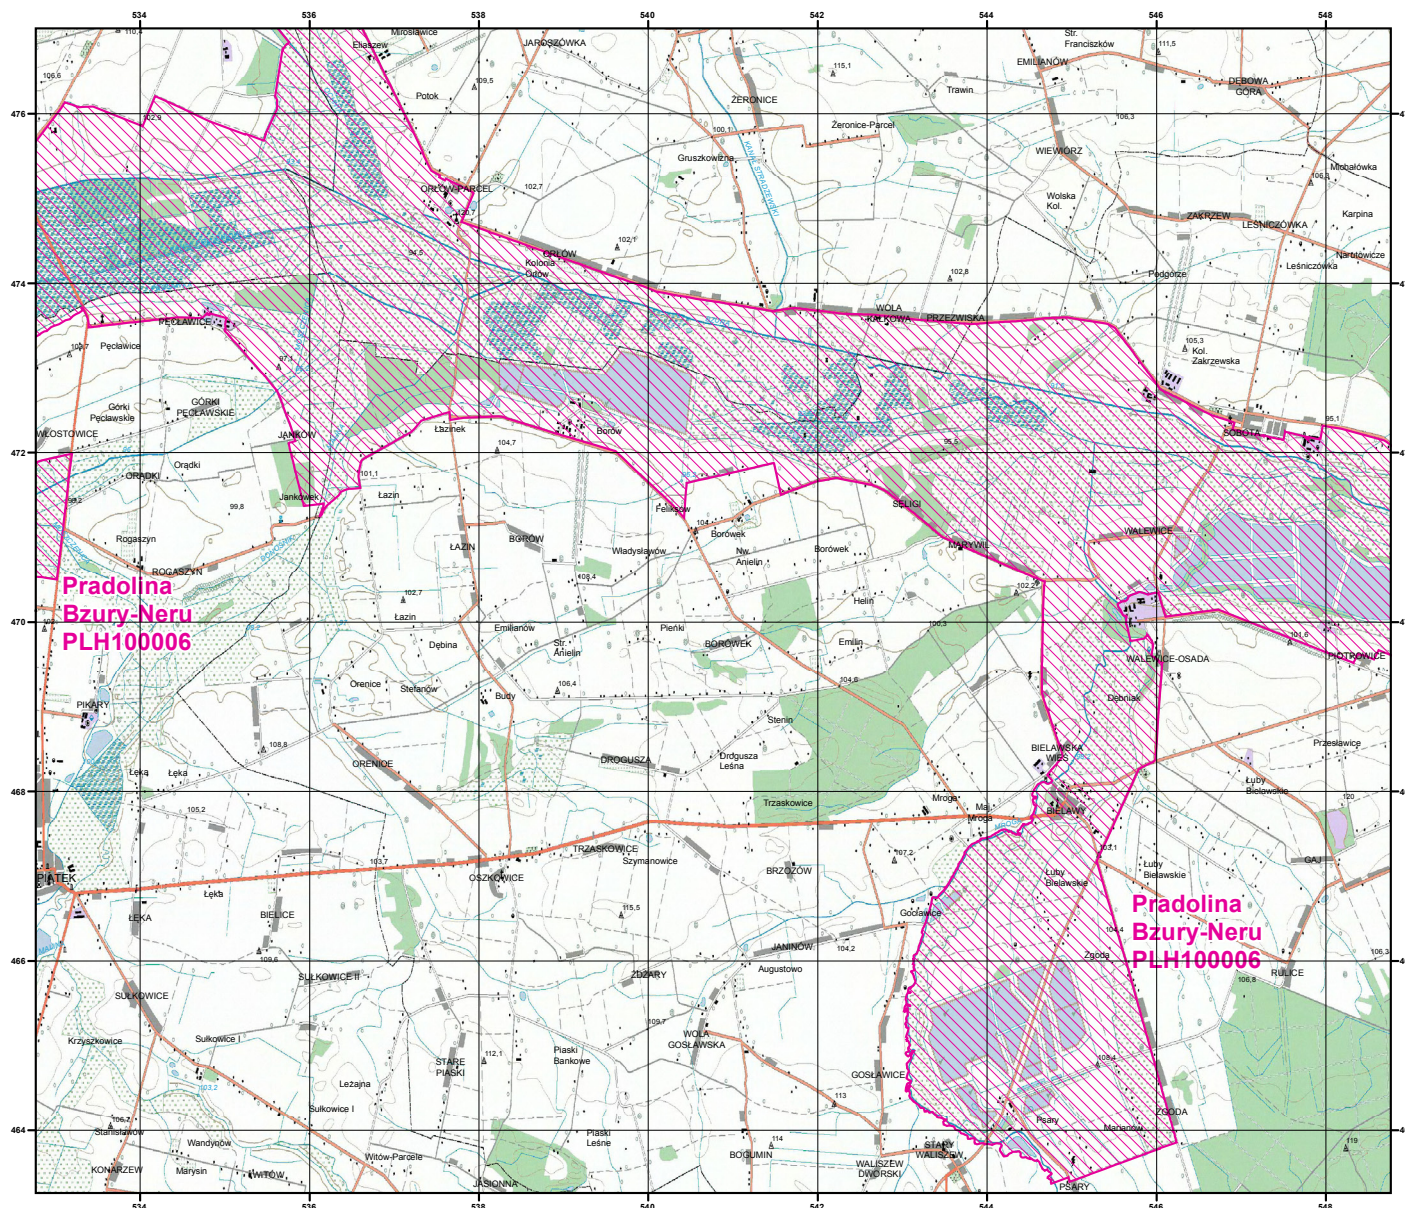

MAPA
SPECJALNEGO
OBSZARU
OCHRONY SIEDLISK

PRADOLINA
BZURY-NERU

PLH100006

arkusz 1/6

 specjalny obszar
ochrony siedlisk

Układ współrzędnych płaskich prostokątnych: PL-1992

MAPA
SPECJALNEGO
OBSZARU
OCHRONY SIEDLISK

PRADOLINA
BZURY-NERU

PLH100006

arkusz 2/6

 specjalny obszar
ochrony siedlisk

Układ współrzędnych płaskich prostokątnych: PL-1992

MAPA
SPECJALNEGO
OBSZARU
OCHRONY SIEDLISK

PRADOLINA
BZURY-NERU

PLH100006

arkusz 3/6

 specjalny obszar
ochrony siedlisk

Układ współrzędnych płaskich prostokątnych: PL-1992

**Pradolina
Bzury-Neru
PLH100006**

MAPA
SPECJALNEGO
OBSZARU
OCHRONY SIEDLISK

PRADOLINA
BZURY-NERU

PLH100006

arkusz 4/6

 specjalny obszar
ochrony siedlisk

Układ współrzędnych płaskich prostokątnych: PL-1992

NATURA 2000

GENERALNA
DYREKCJA
OCHRONY
ŚRODOWISKA

MAPA
SPECJALNEGO
OBSZARU
OCHRONY SIEDLISK

PRADOLINA
BZURY-NERU

PLH100006