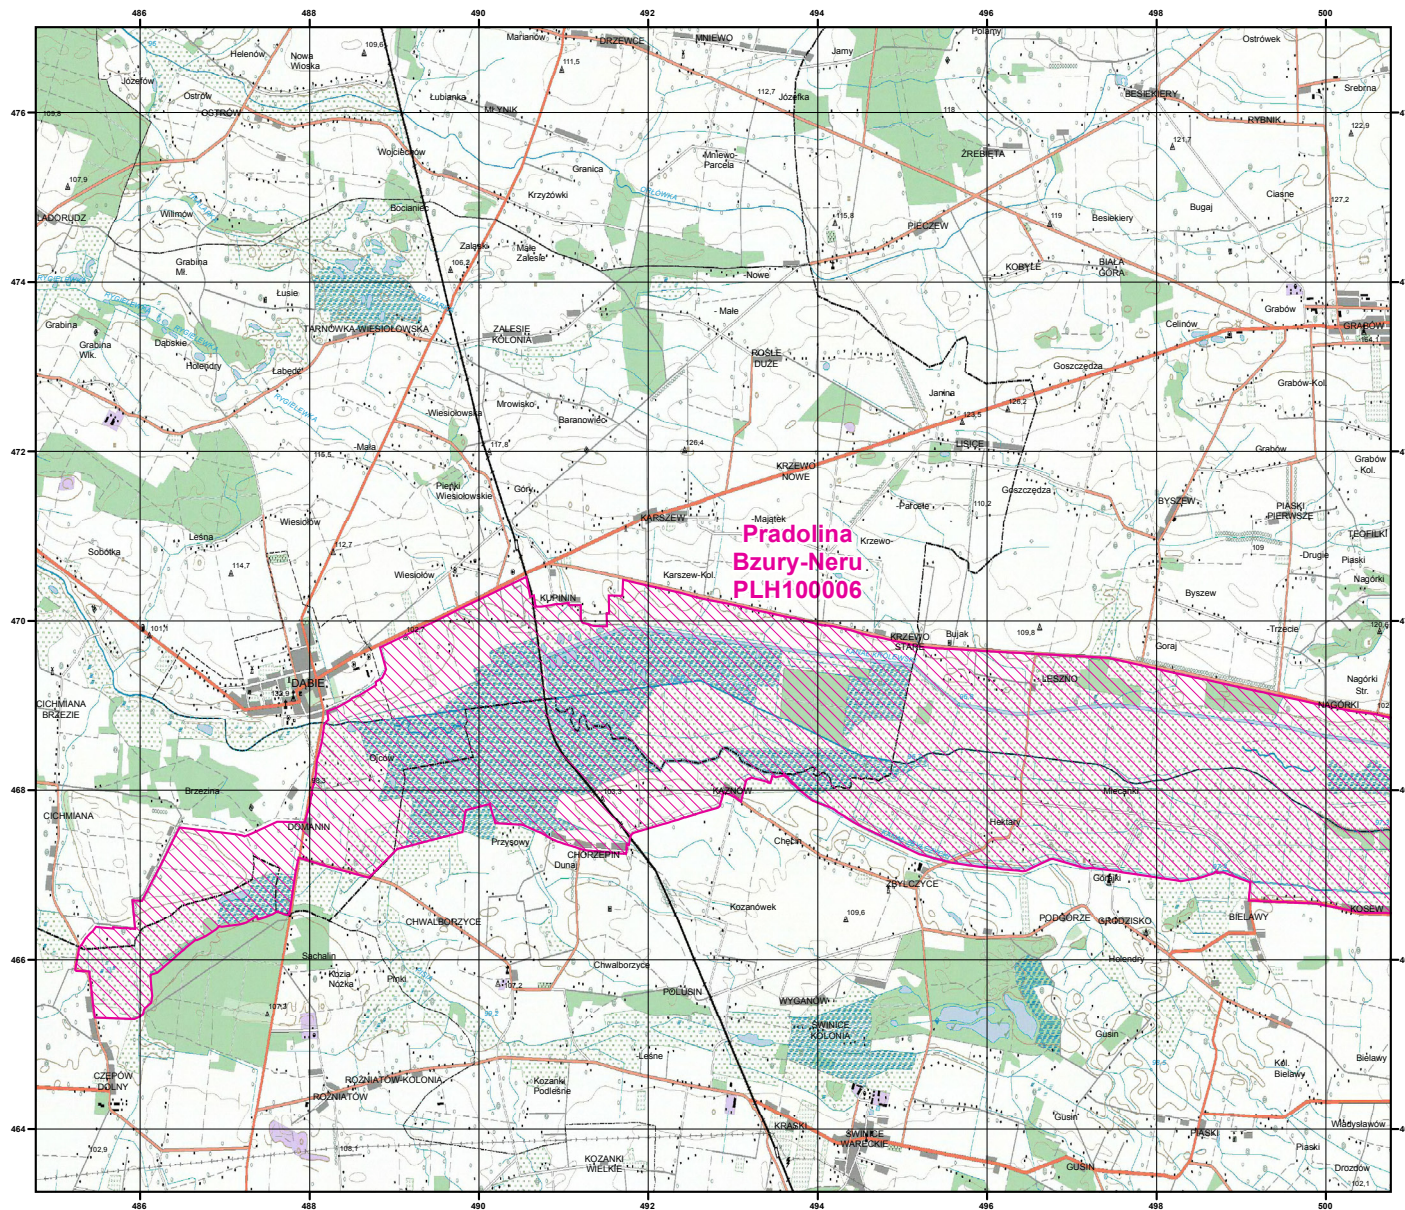

MAPA
SPECJALNEGO
OBSZARU
OCHRONY SIEDLISK

PRADOLINA
BZURY-NERU

PLH100006

arkusz 1/6

 specjalny obszar
ochrony siedlisk

Układ współrzędnych płaskich prostokątnych: PL-1992

MAPA
SPECJALNEGO
OBSZARU
OCHRONY SIEDLISK

PRADOLINA
BZURY-NERU

PLH100006

arkusz 2/6

 specjalny obszar
ochrony siedlisk

Układ współrzędnych płaskich prostokątnych: PL-1992

MAPA
SPECJALNEGO
OBSZARU
OCHRONY SIEDLISK

PRADOLINA
BZURY-NERU

PLH100006

arkusz 3/6

 specjalny obszar
ochrony siedlisk

Układ współrzędnych płaskich prostokątnych: PL-1992

**Pradolina
Bzury-Neru
PLH100006**

MAPA
SPECJALNEGO
OBSZARU
OCHRONY SIEDLISK

PRADOLINA
BZURY-NERU

PLH100006

arkusz 4/6