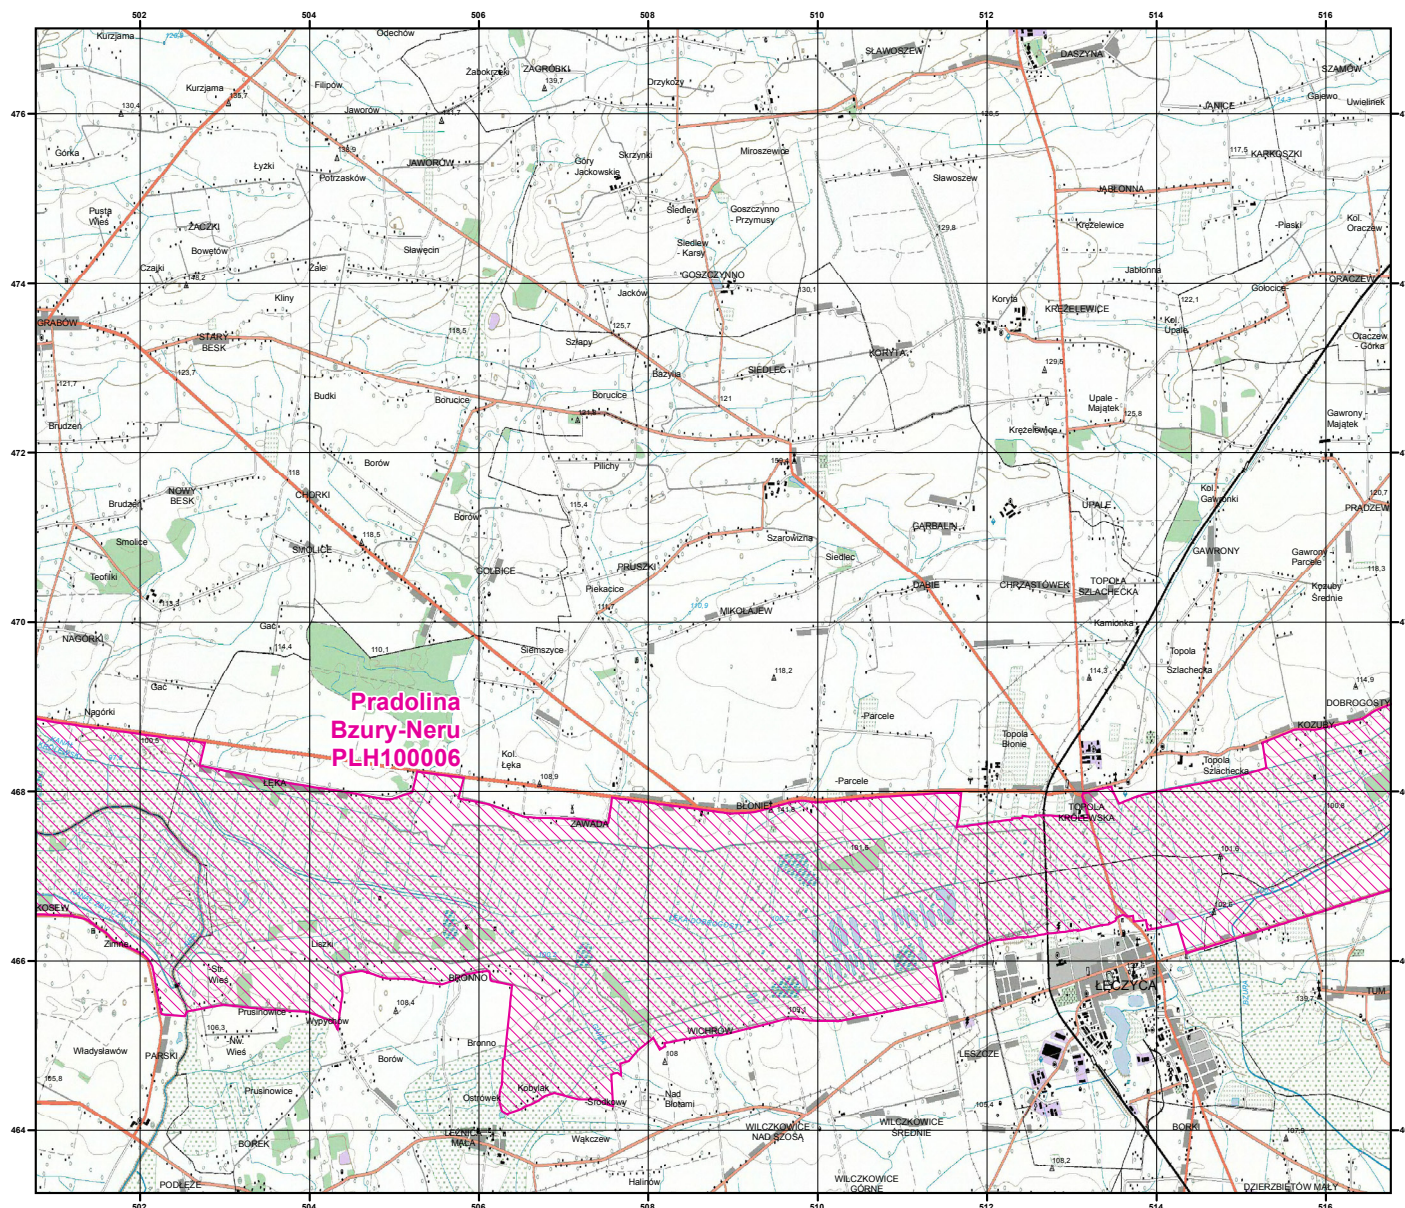

MAPA
SPECJALNEGO
OBSZARU
OCHRONY SIEDLISK

PRADOLINA
BZURY-NERU

PLH100006

arkusz 1/6

 specjalny obszar
ochrony siedlisk

Układ współrzędnych płaskich prostokątnych: PL-1992

MAPA
SPECJALNEGO
OBSZARU
OCHRONY SIEDLISK

PRADOLINA
BZURY-NERU

PLH100006

arkusz 2/6

 specjalny obszar
ochrony siedlisk

Układ współrzędnych płaskich prostokątnych: PL-1992

MAPA
SPECJALNEGO
OBSZARU
OCHRONY SIEDLISK

PRADOLINA
BZURY-NERU

PLH100006

arkusz 3/6

 specjalny obszar
ochrony siedlisk

Układ współrzędnych płaskich prostokątnych: PL-1992

**Pradolina
Bzury-Neru
PLH100006**

MAPA
SPECJALNEGO
OBSZARU
OCHRONY SIEDLISK

PRADOLINA
BZURY-NERU

PLH100006

arkusz 4/6