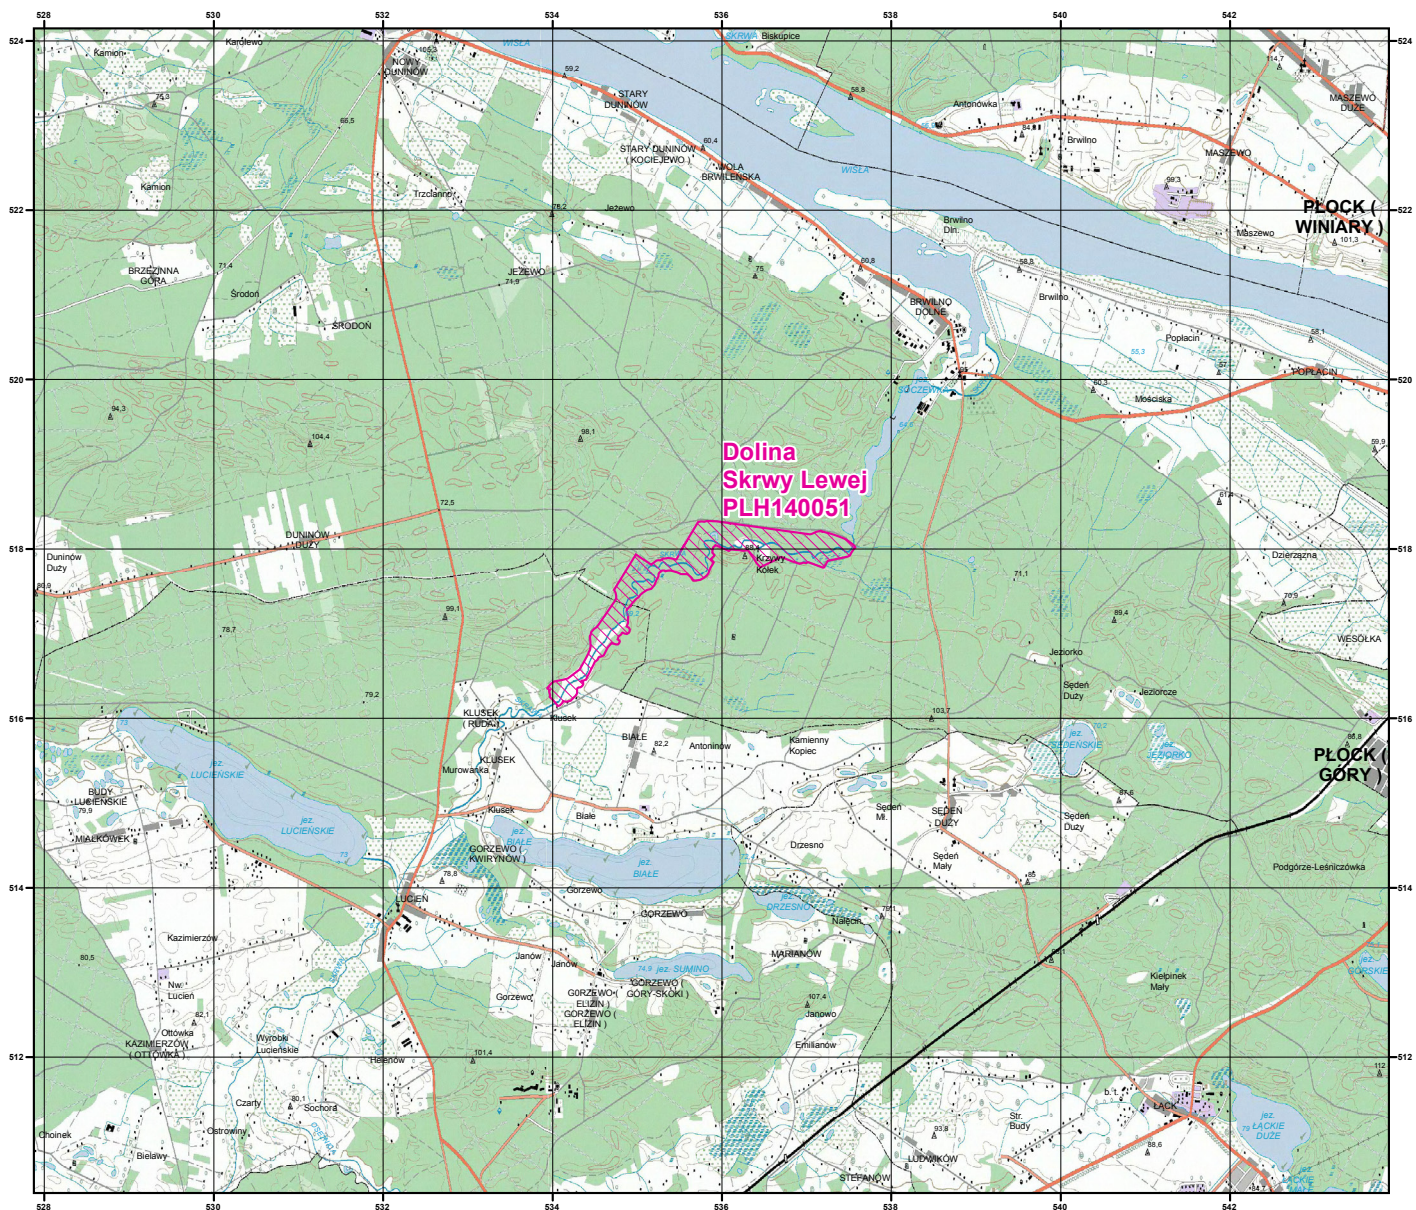

MAPA SPECJALNEGO OBSZARU OCHRONY SIEDLISK DOLINA SKRWY LEWEJ (PLH140051)

MAPA
SPECJALNEGO
OBSZARU
OCHRONY SIEDLISK
DOLINA SKRWY LEWEJ

PLH140051
arkusz 1/1

 specjalny obszar
ochrony siedlisk

Układ współrzędnych płaskich prostokątnych: PL-1992