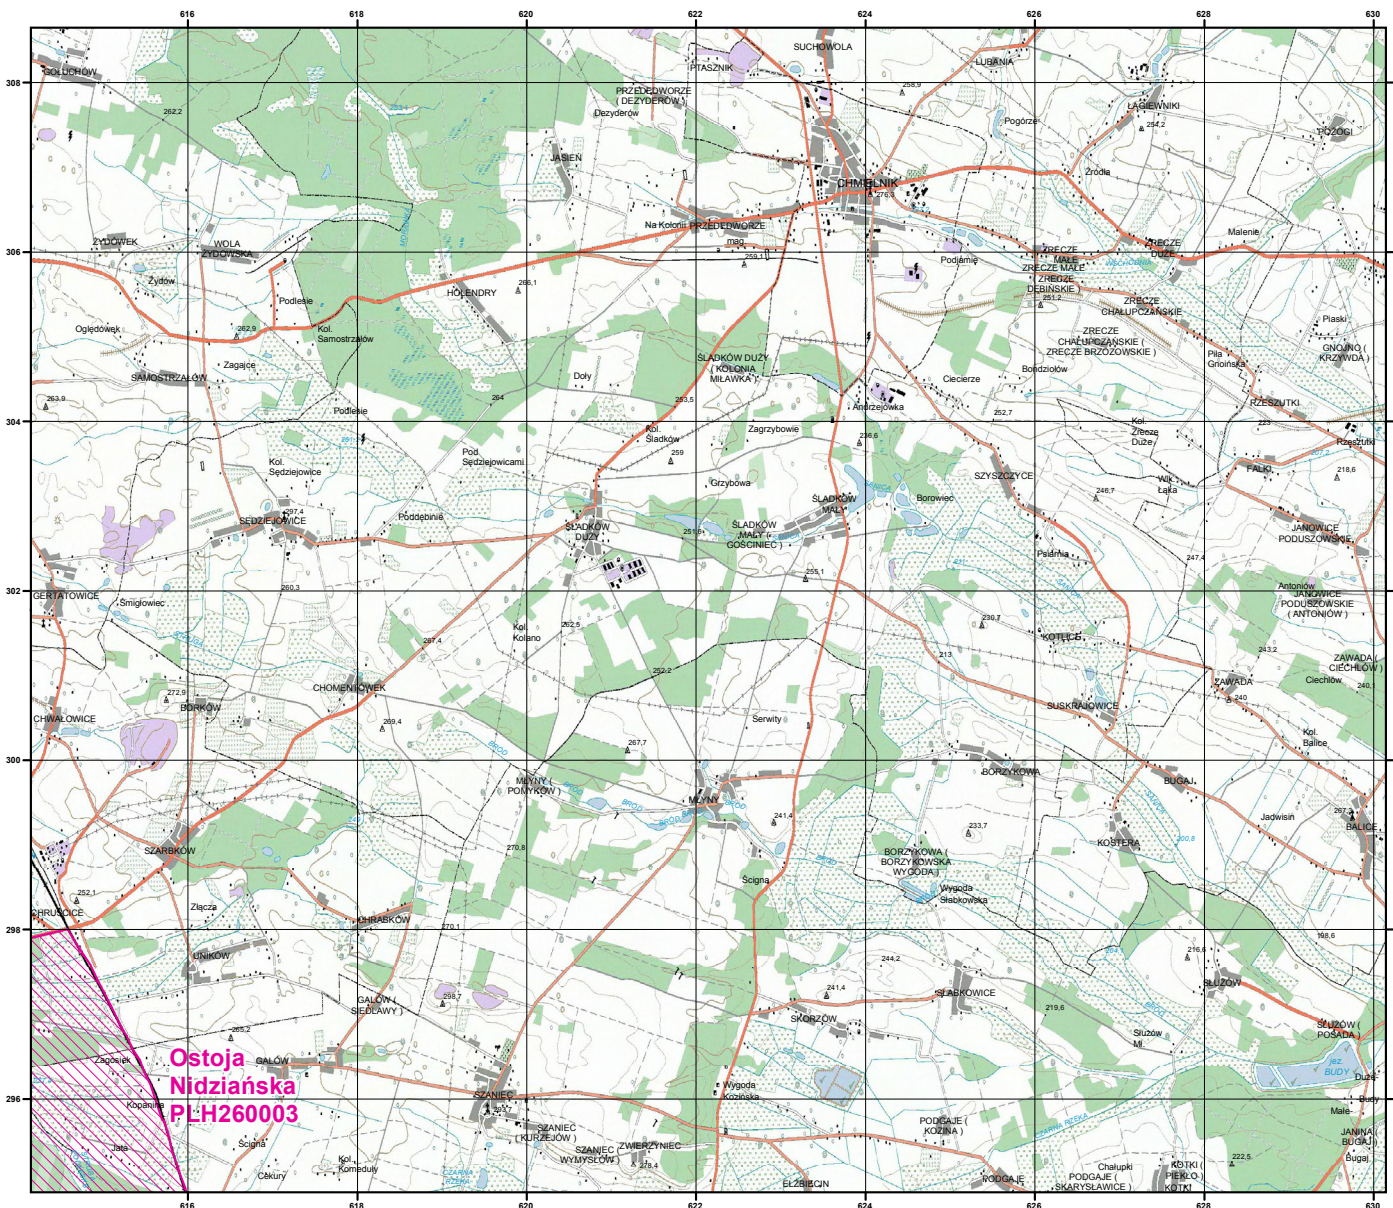

# MAPA SPECJALNEGO OBSZARU OCHRONY SIEDLISK OSTOJA NIDZIAŃSKA (PLH260003)

## MAPA SPECJALNEGO OBSZARU OCHRONY SIEDLISK

OSTOJA NIDZIAŃSKA

PLH260003

arkusz 1/5

 specjalny obszar  
ochrony siedlisk

Układ współrzędnych płaskich prostokątnych: PL-1992

Ostoja  
Nidziańska  
PLH260003

MAPA  
SPECJALNEGO  
OBSZARU  
OCHRONY SIEDLISK