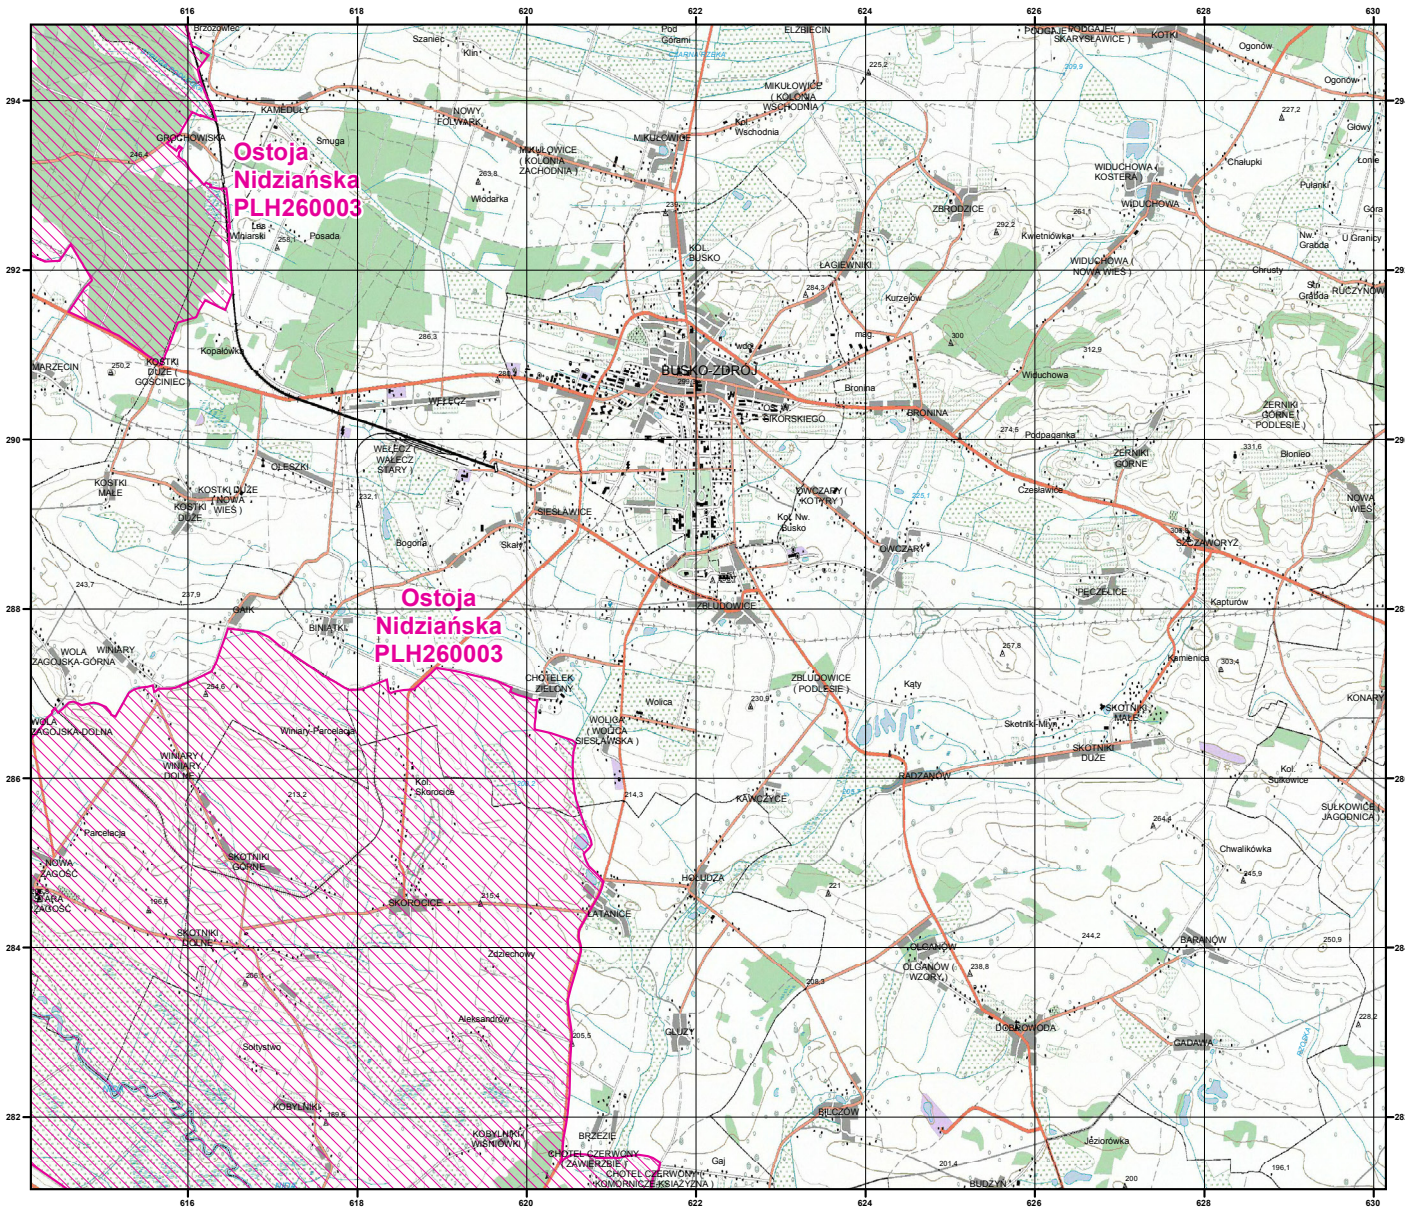

MAPA
SPECJALNEGO
OBSZARU
OCHRONY SIEDLISK

OSTOJA NIDZIAŃSKA
PLH260003
arkusz 4/5

specjalny obszar
ochrony siedlisk

Układ współrzędnych płaskich prostokątnych: PL-1992