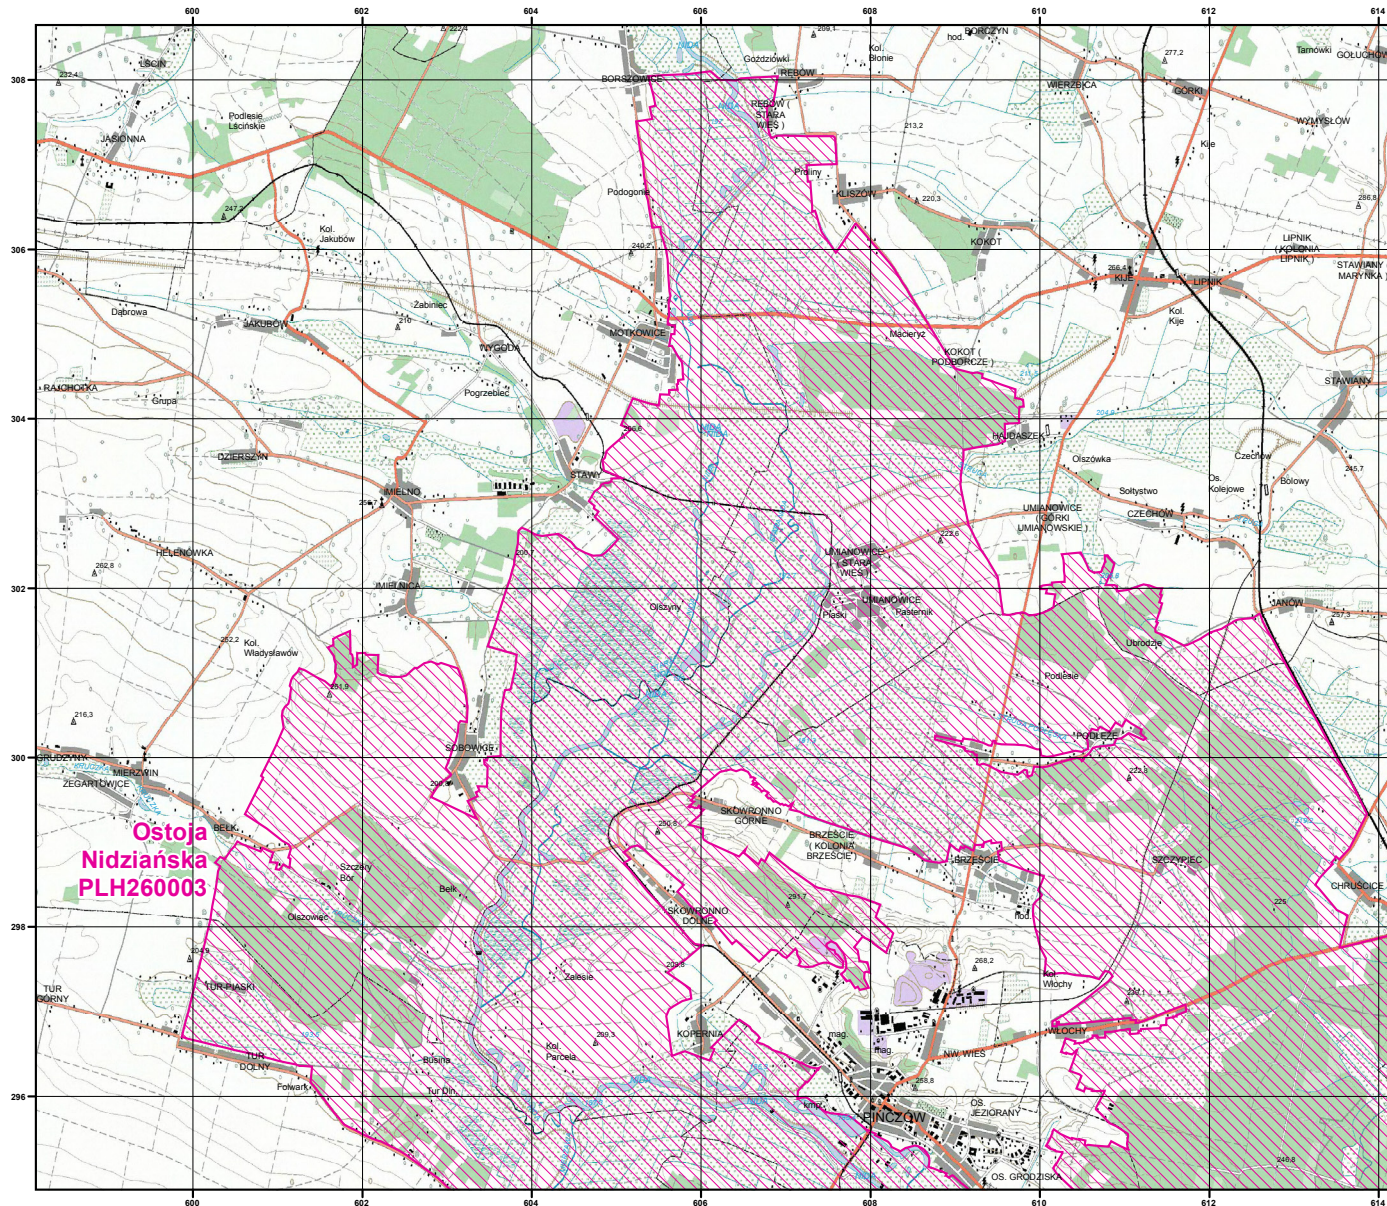

# MAPA SPECJALNEGO OBSZARU OCHRONY SIEDLISK OSTOJA NIDZIAŃSKA (PLH260003)

## MAPA SPECJALNEGO OBSZARU OCHRONY SIEDLISK

OSTOJA NIDZIAŃSKA

PLH260003

arkusz 1/5

 specjalny obszar  
ochrony siedlisk

Układ współrzędnych płaskich prostokątnych: PL-1992

Ostoja  
Nidziańska  
PLH260003

MAPA  
SPECJALNEGO  
OBSZARU  
OCHRONY SIEDLISK