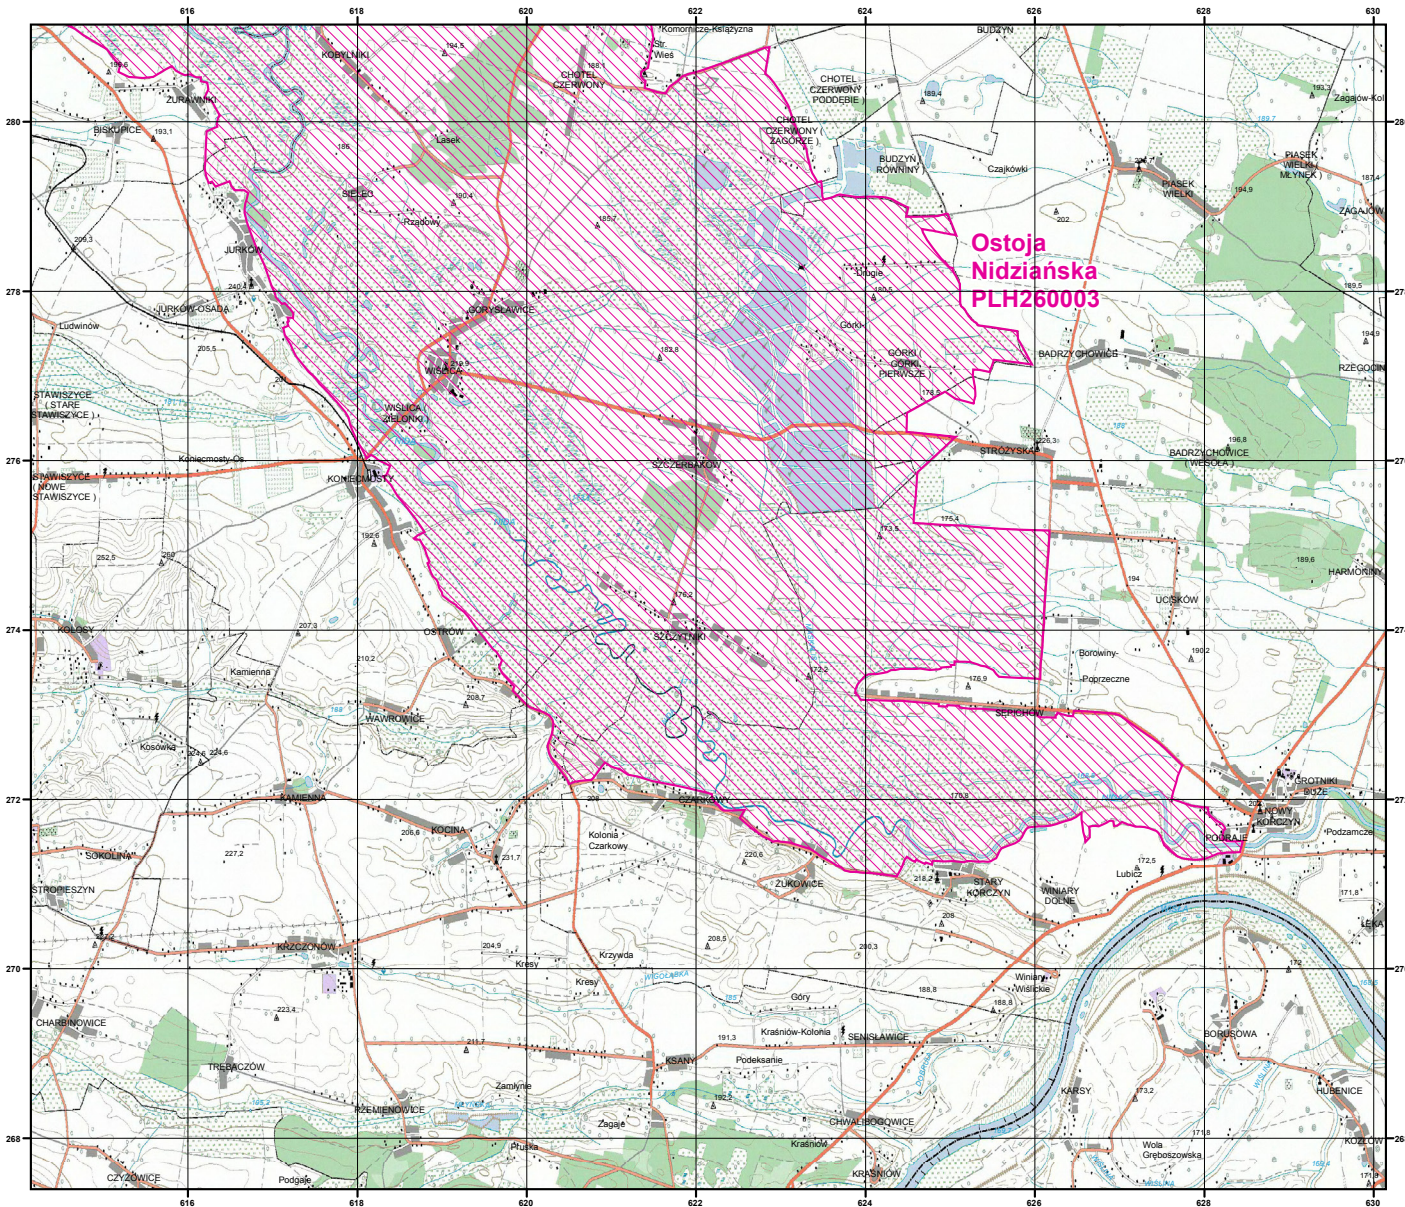

## MAPA SPECJALNEGO OBSZARU OCHRONY SIEDLISK

OSTOJA NIDZIAŃSKA

PLH260003

arkusz 1/5

 specjalny obszar  
ochrony siedlisk

Układ współrzędnych płaskich prostokątnych: PL-1992

Ostoja  
Nidziańska  
PLH260003

MAPA  
SPECJALNEGO  
OBSZARU  
OCHRONY SIEDLISK

OSTOJA NIDZIAŃSKA

PLH260003

arkusz 2/5

 specjalny obszar  
ochrony siedlisk

Układ współrzędnych płaskich prostokątnych: PL-1992

MAPA  
SPECJALNEGO  
OBSZARU  
OCHRONY SIEDLISK

OSTOJA NIDZIAŃSKA  
PLH260003  
arkusz 4/5

 specjalny obszar  
ochrony siedlisk

Układ współrzędnych płaskich prostokątnych: PL-1992

MAPA  
SPECJALNEGO  
OBSZARU  
OCHRONY SIEDLISK

OSTOJA NIDZIAŃSKA

PLH260003

arkusz 5/5

 specjalny obszar  
ochrony siedlisk