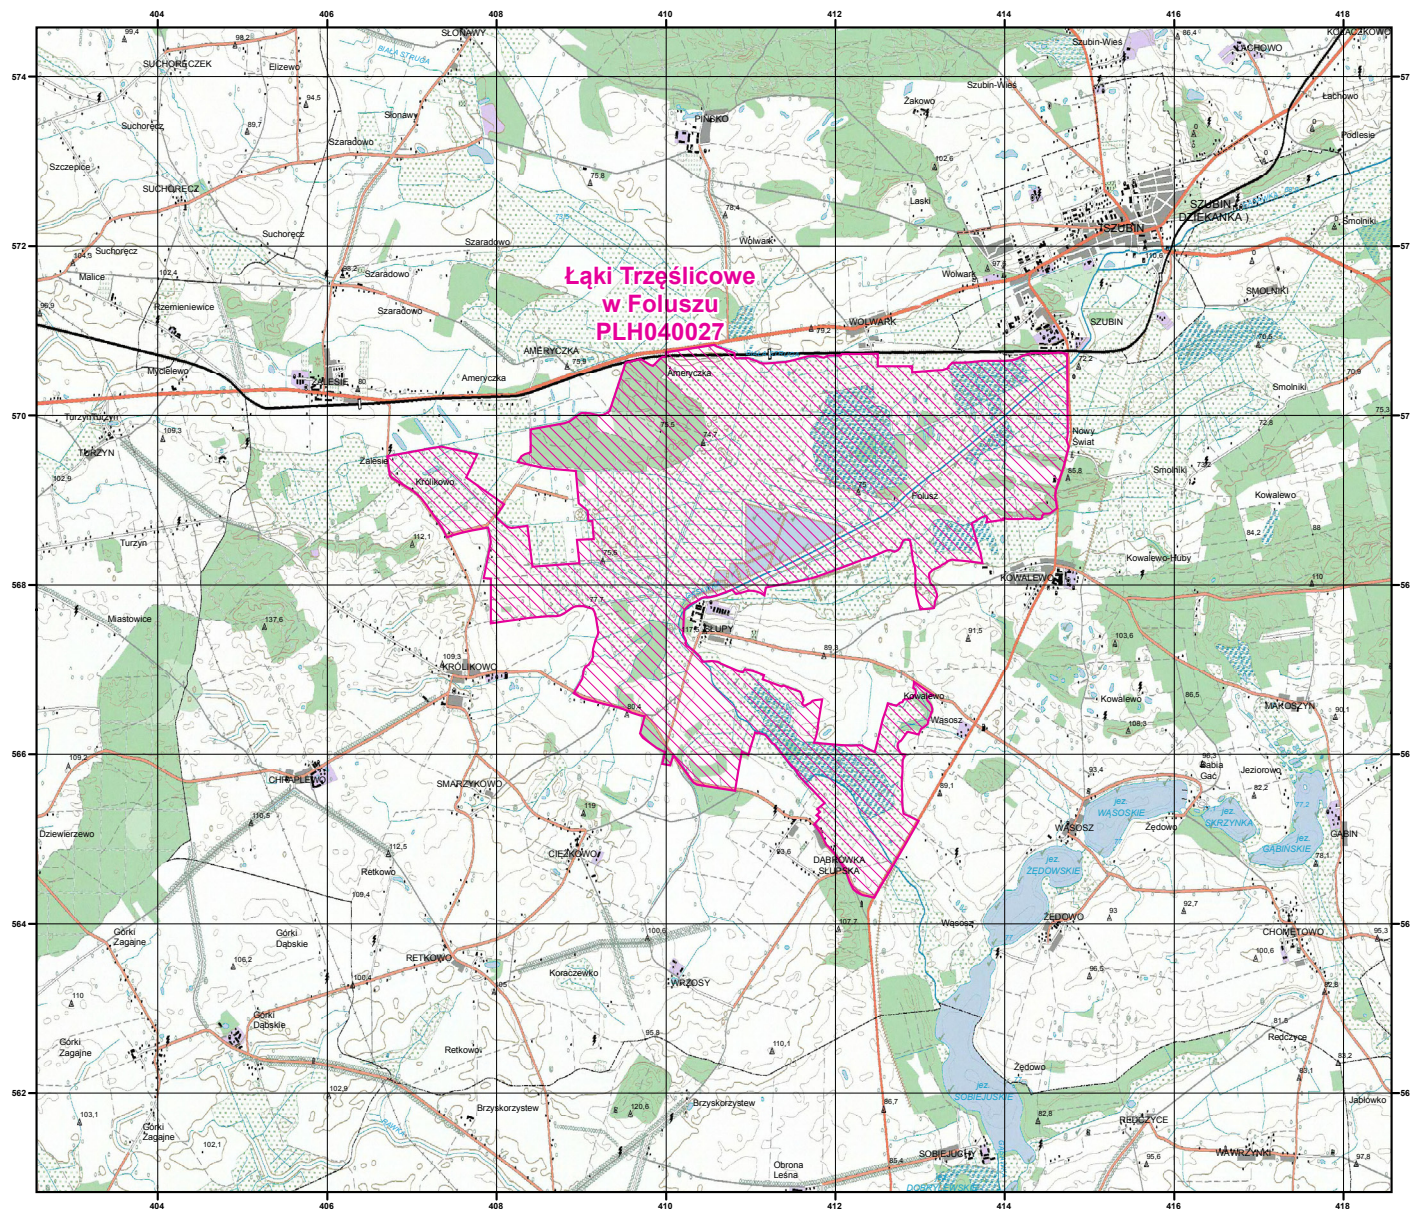

MAPA SPECJALNEGO OBSZARU OCHRONY SIEDLISK ŁĄKI TRZEŚLICOWE W FOLUSZU (PLH040027)

MAPA SPECJALNEGO OBSZARU OCHRONY SIEDLISK ŁĄKI TRZEŚLICOWE W FOLUSZU

PLH040027

arkusz 1/1

specjalny obszar
ochrony siedlisk