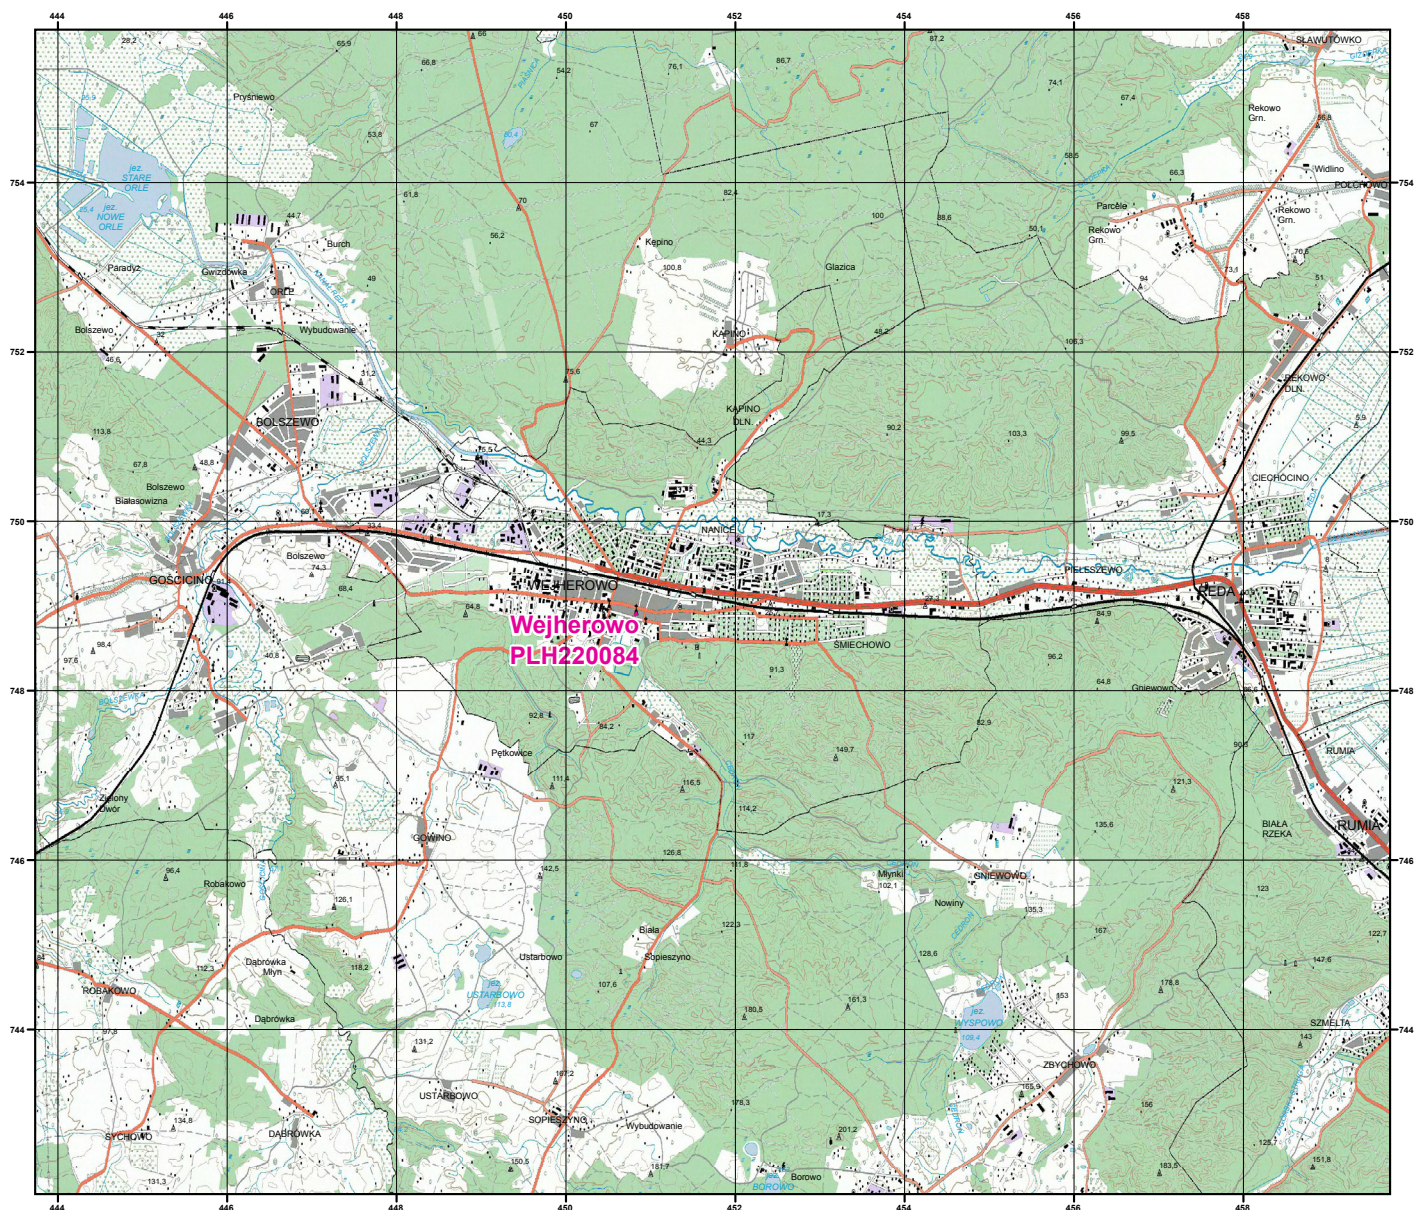

MAPA SPECJALNEGO OBSZARU OCHRONY SIEDLISK WEJHEROWO (PLH220084)

MAPA SPECJALNEGO OBSZARU OCHRONY SIEDLISK

WEJHEROWO

PLH220084

arkusz 1/1

specjalny obszar
ochrony siedlisk