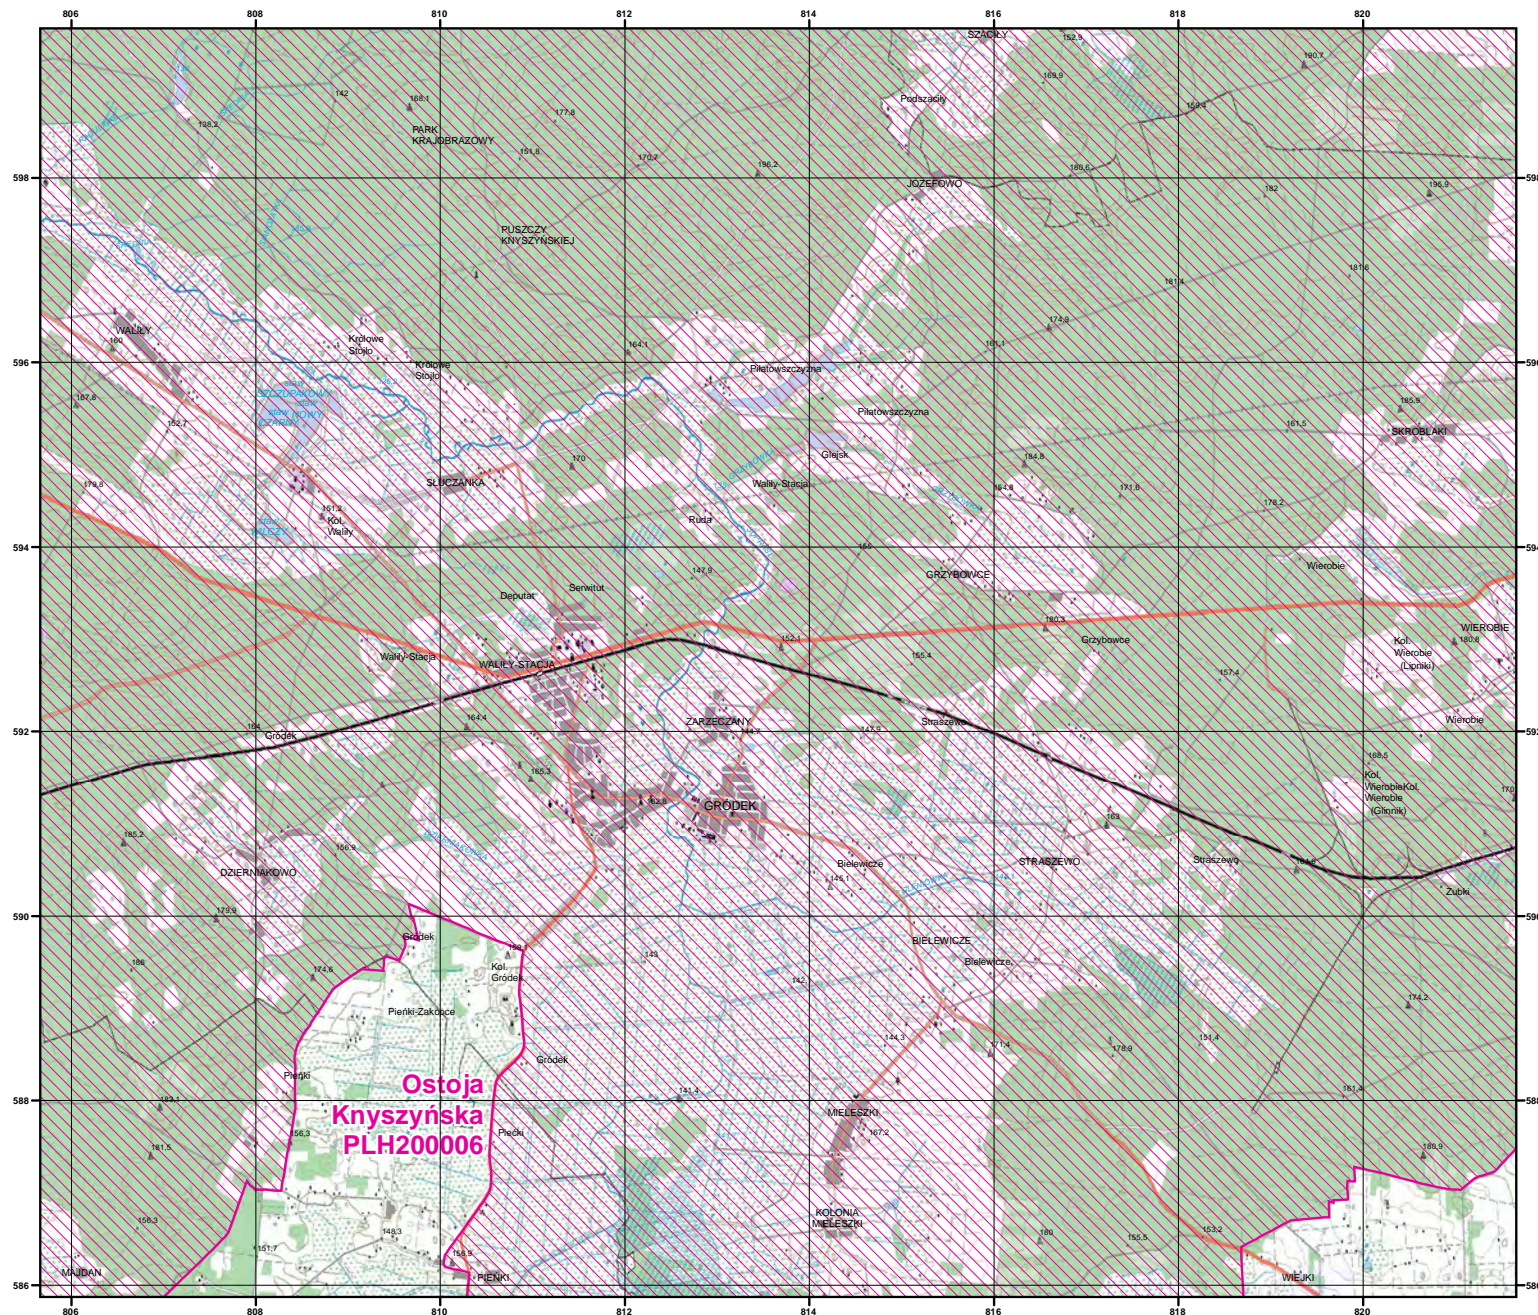

MAPA
SPECJALNEGO
OBSZARU
OCHRONY SIEDLISK

OSTOJA KNYSZYŃSKA

PLH200006

arkusz 14/17