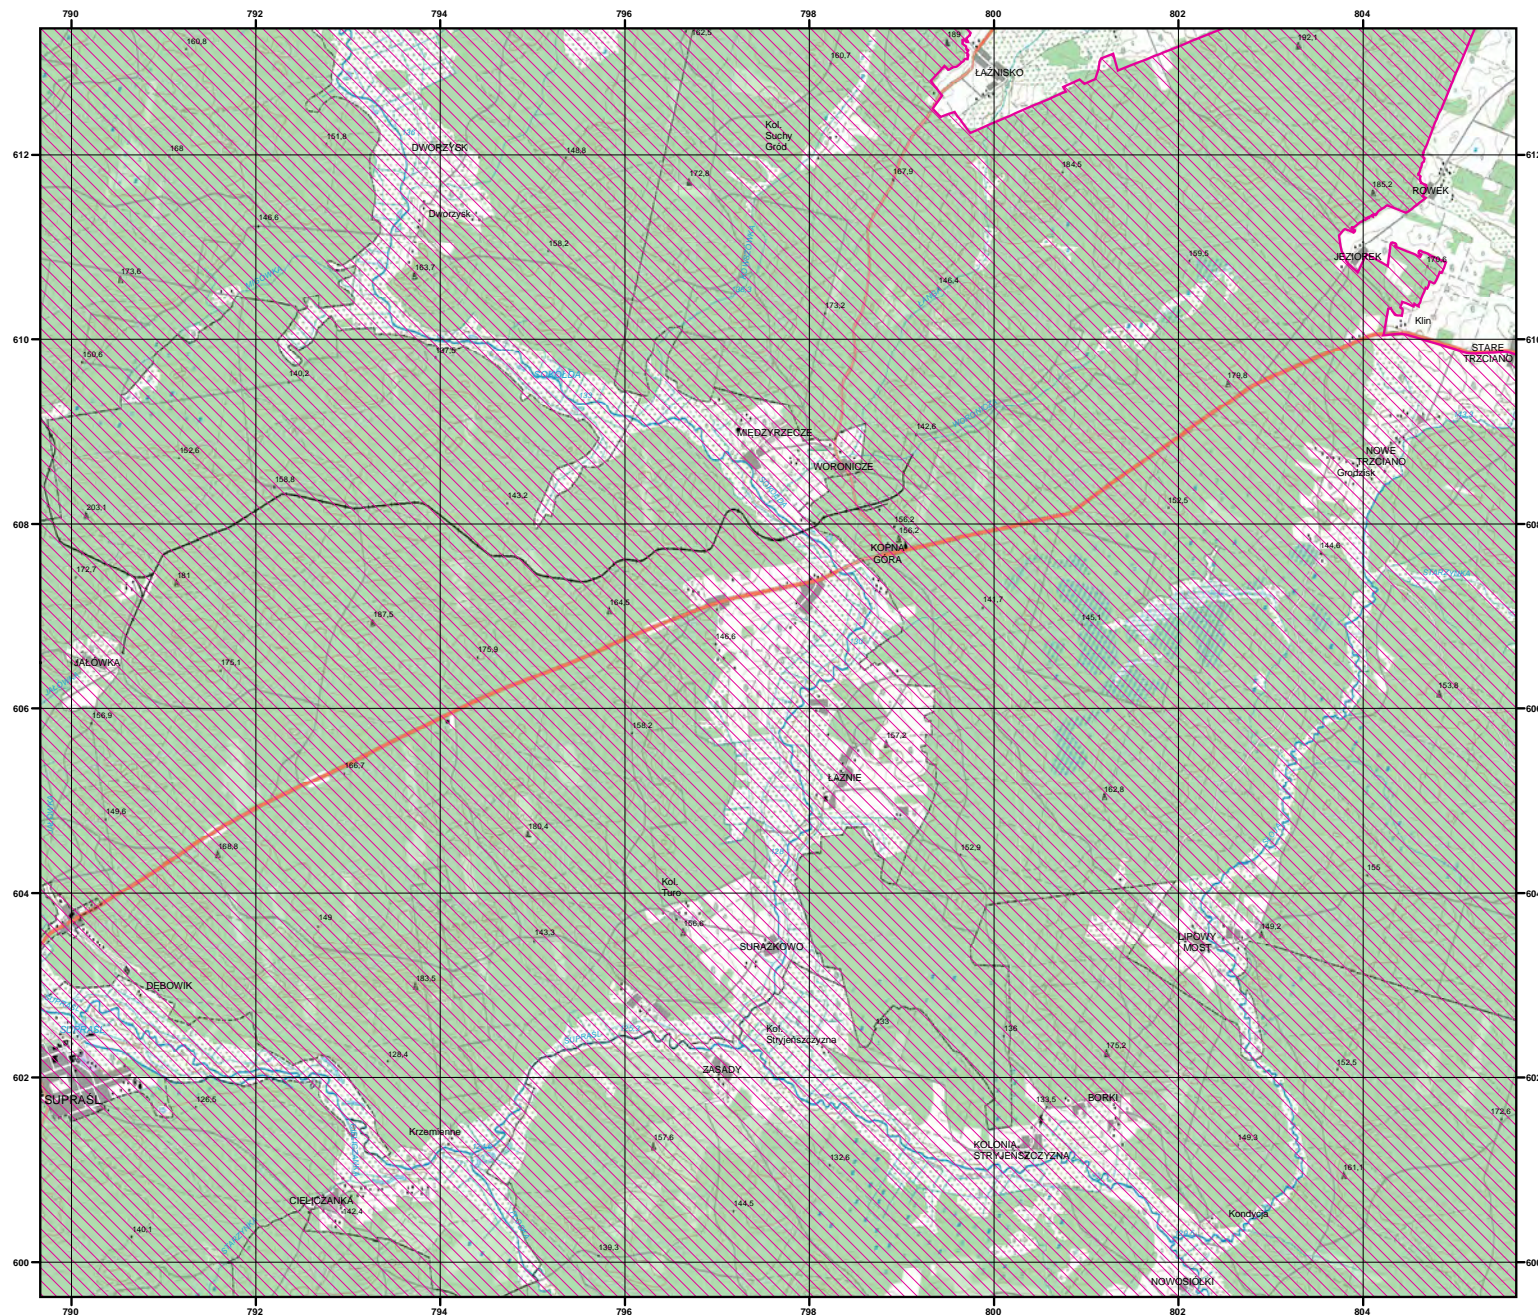

Układ współrzędnych płaskich prostokątnych: PL-1992

MAPA  
SPECJALNEGO  
OBSZARU  
OCHRONY SIEDLISK

OSTOJA KNYSZYŃSKA

PLH200006

arkusz 8/17

 specjalny obszar  
ochrony siedlisk

Układ współrzędnych płaskich prostokątnych: PL-1992