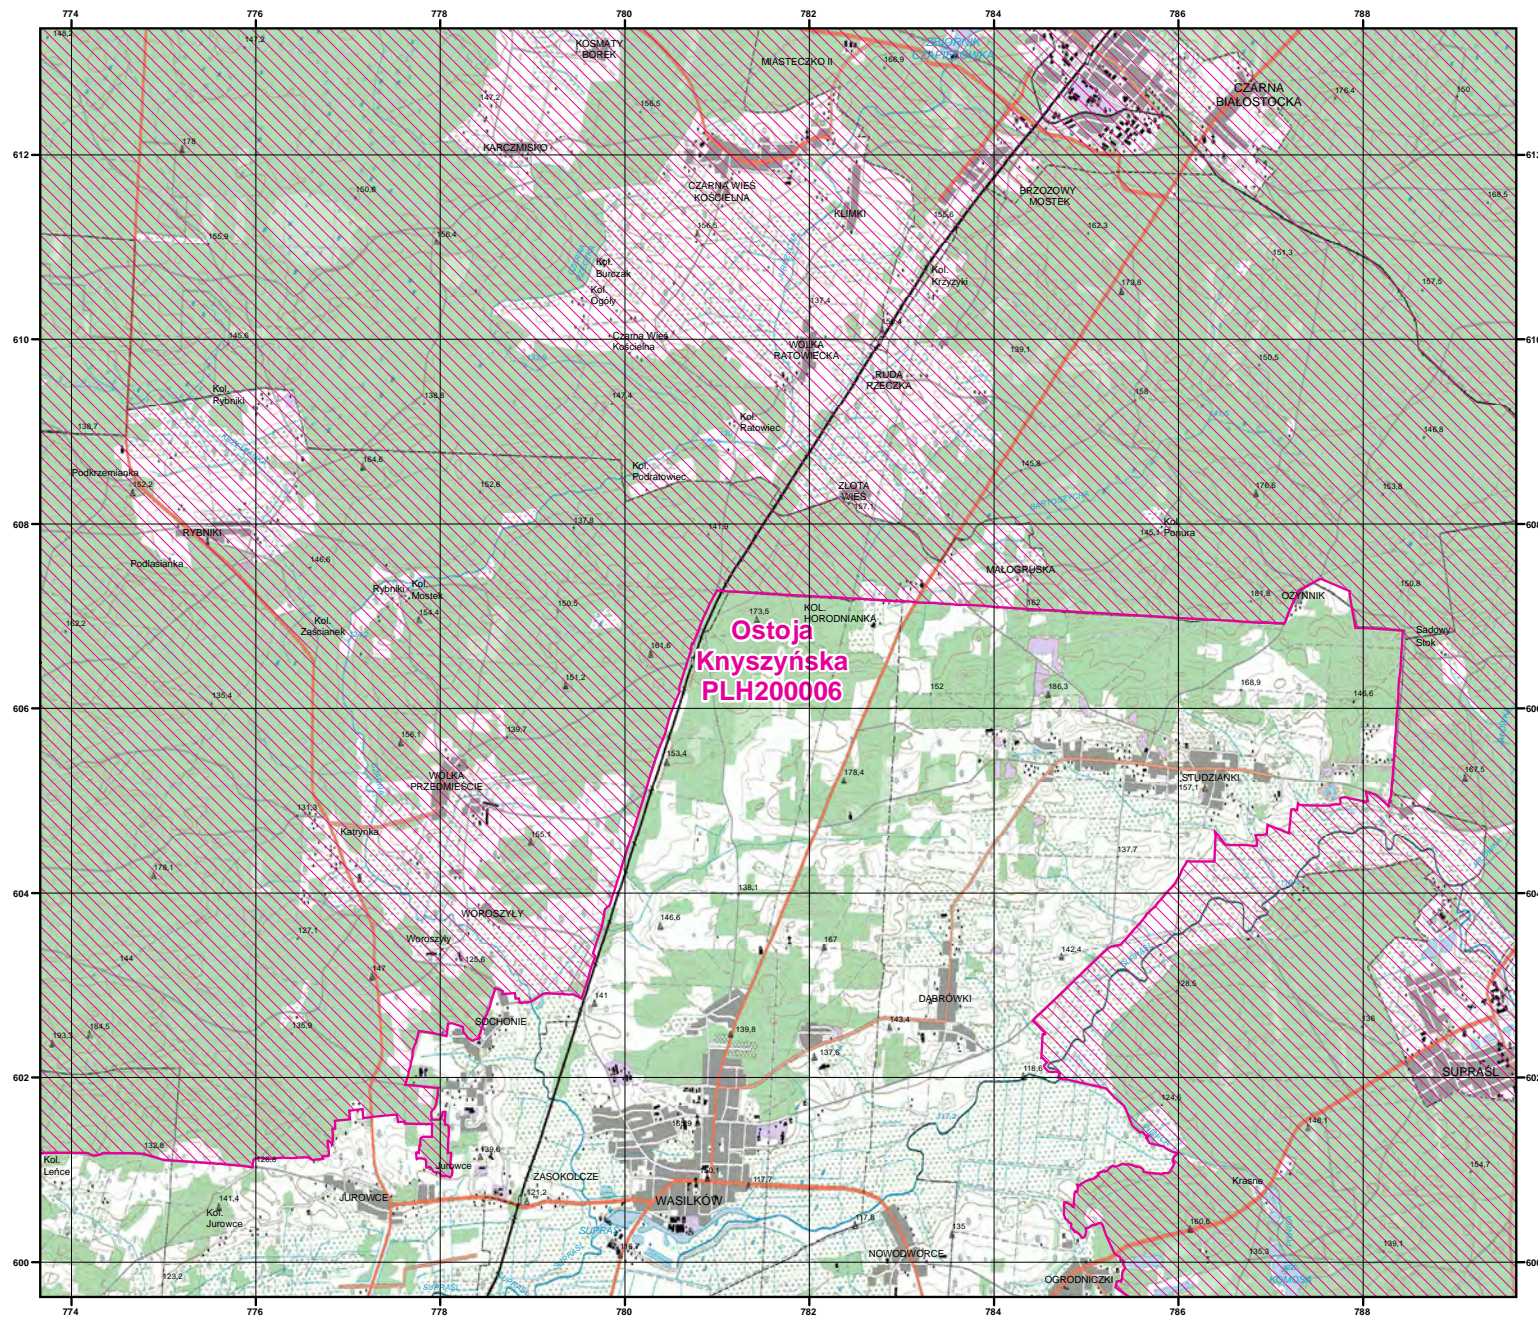

MAPA
SPECJALNEGO
OBSZARU
OCHRONY SIEDLISK

OSTOJA KNYSZYŃSKA

PLH200006

arkusz 8/17

specjalny obszar
ochrony siedlisk

Układ współrzędnych płaskich prostokątnych: PL-1992