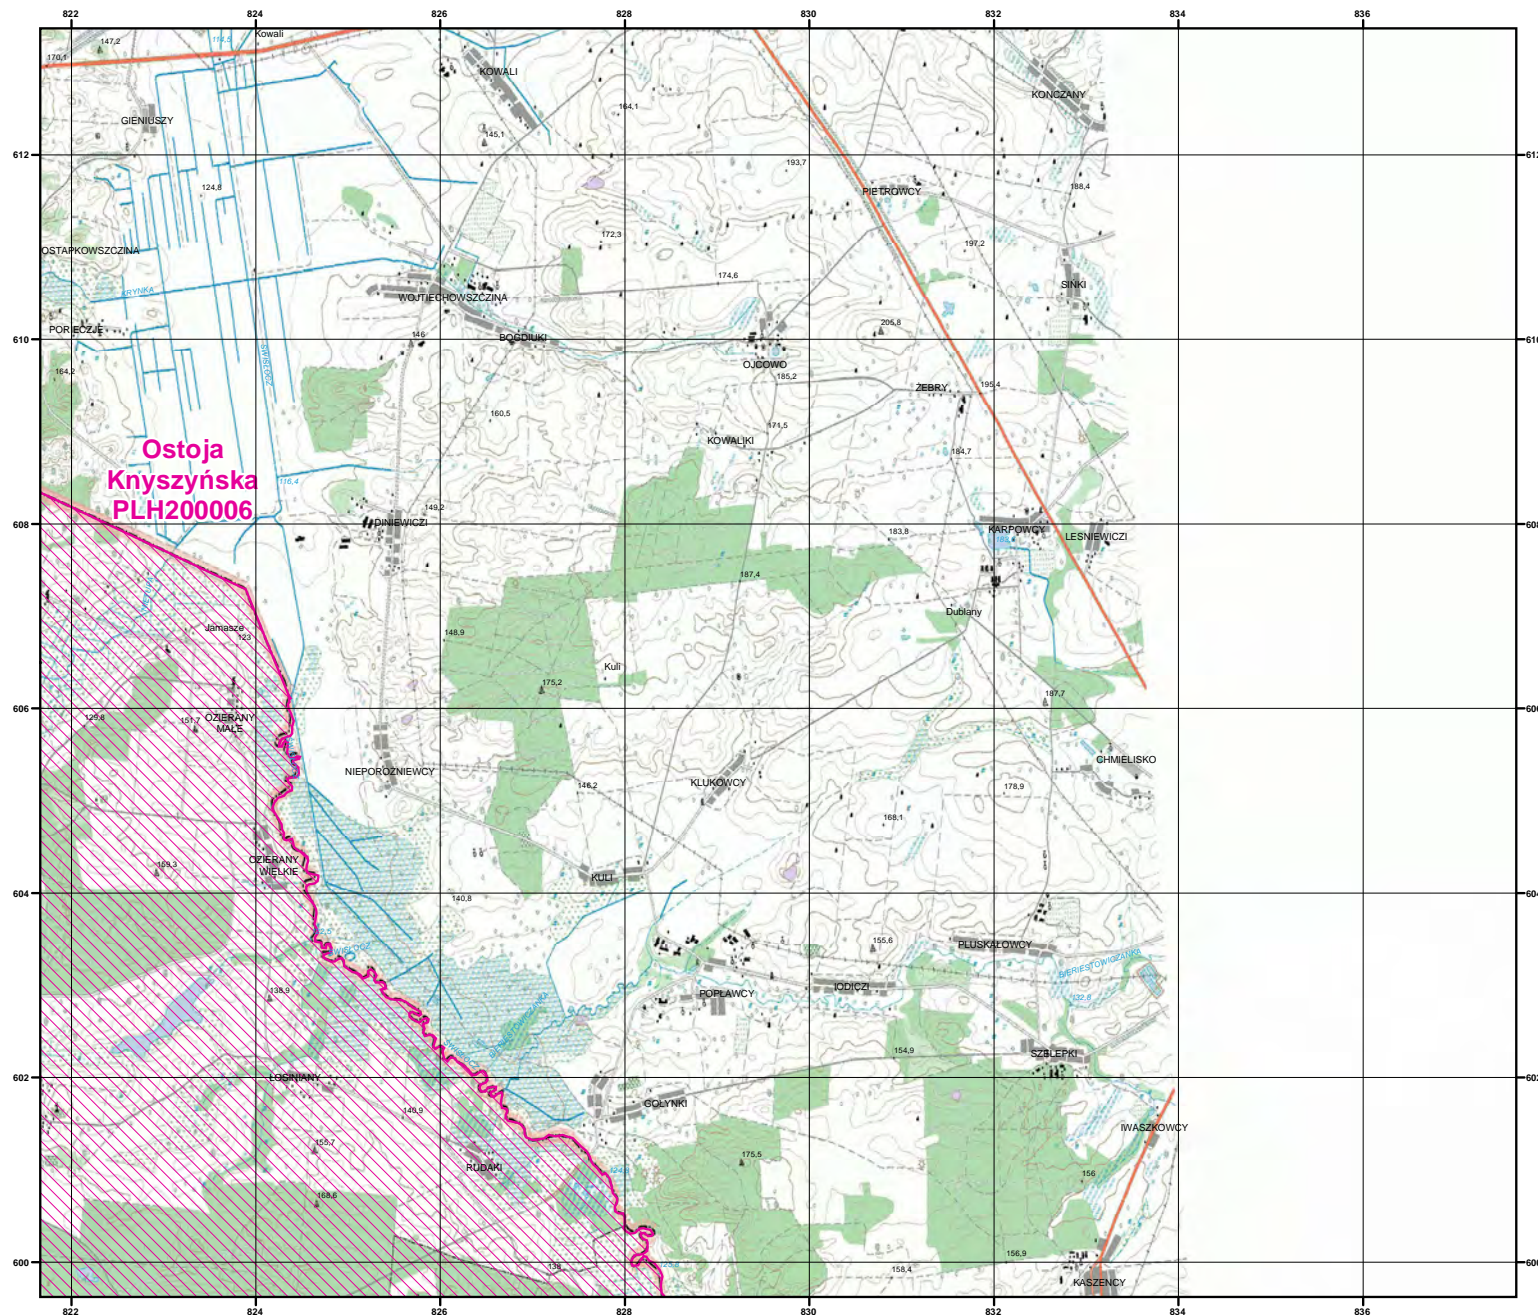

OSTOJA KNYSZYŃSKA

PLH200006

arkusz 10/17

 specjalny obszar  
ochrony siedlisk

Układ współrzędnych płaskich prostokątnych: PL-1992

MAPA  
SPECJALNEGO  
OBSZARU  
OCHRONY SIEDLISK

OSTOJA KNYSZYŃSKA

PLH200006