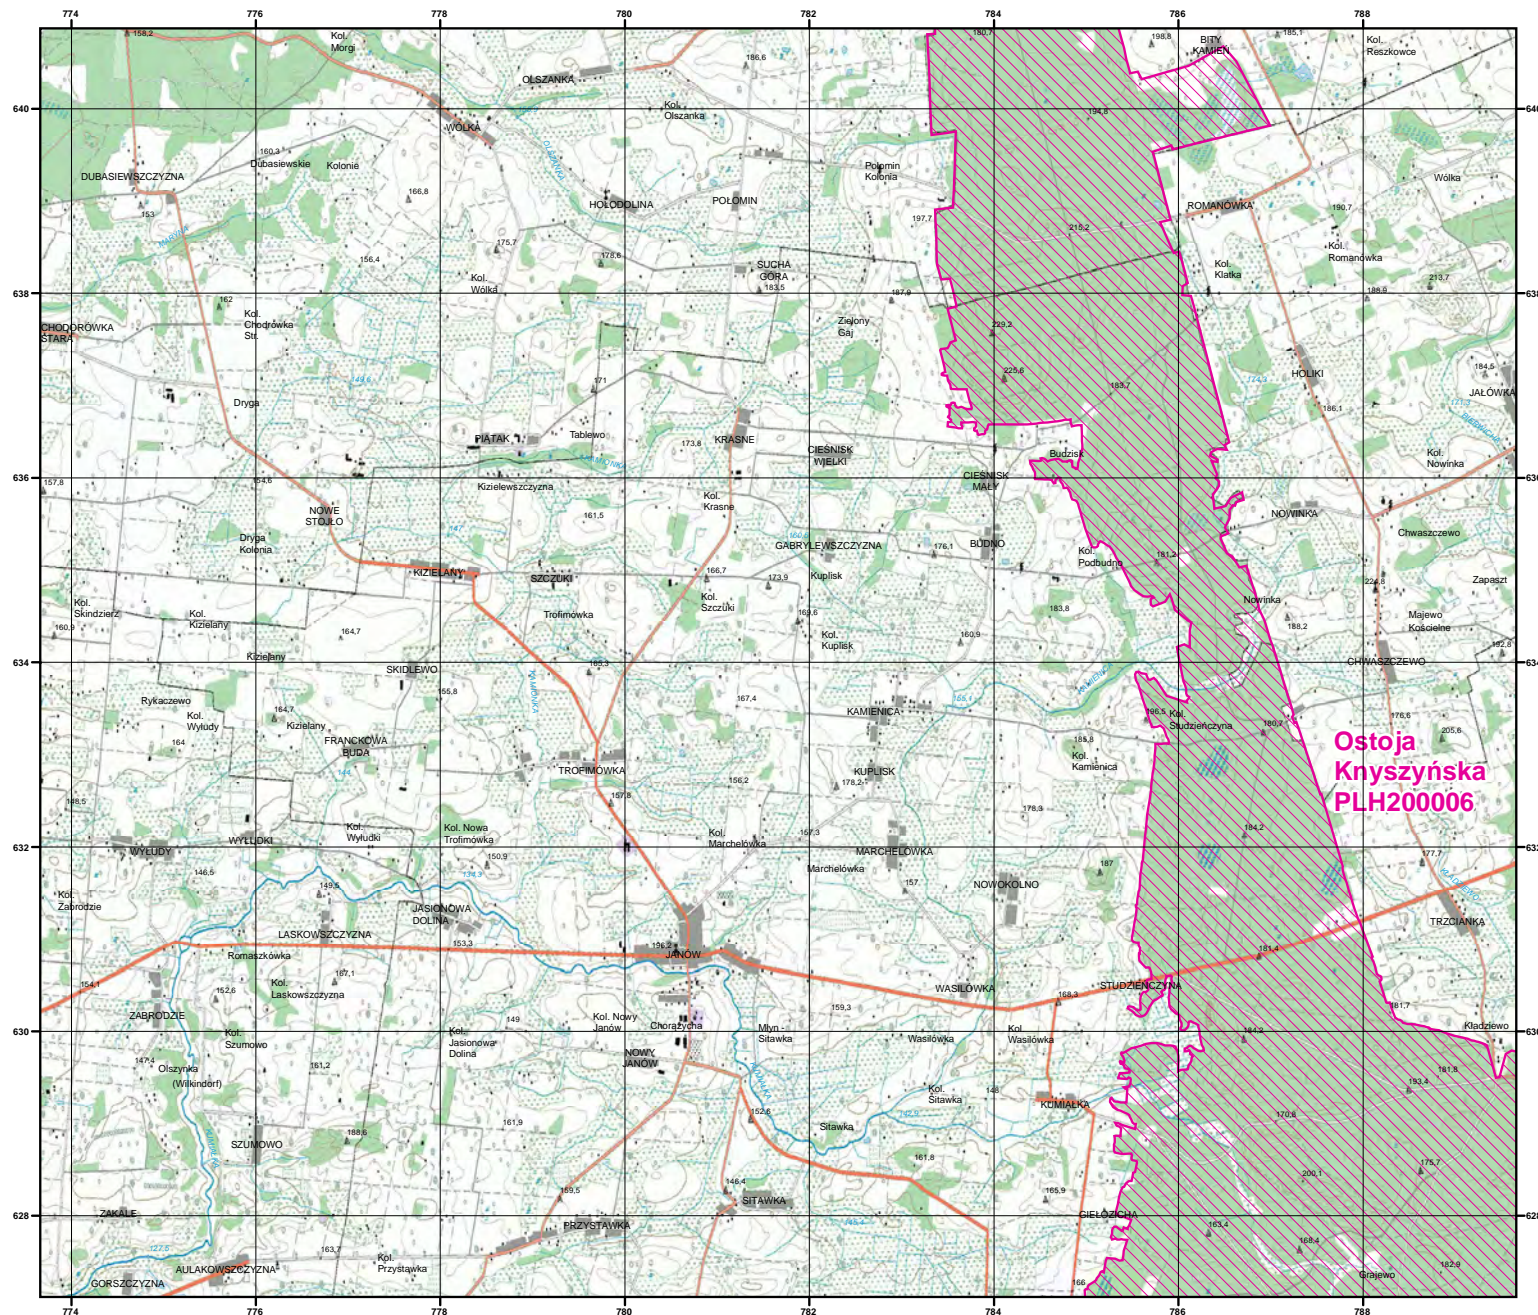

MAPA  
SPECJALNEGO  
OBSZARU  
OCHRONY SIEDLISK

OSTOJA KNYSZYŃSKA

PLH200006

arkusz 1/17

 specjalny obszar  
ochrony siedlisk

Układ współrzędnych płaskich prostokątnych: PL-1992

Ostoja  
Knyszyńska  
PLH200006

MAPA  
SPECJALNEGO  
OBSZARU  
OCHRONY SIEDLISK

OSTOJA KNYSZYŃSKA

PLH200006

arkusz 2/17

 specjalny obszar  
ochrony siedlisk

Układ współrzędnych płaskich prostokątnych: PL-1992

MAPA  
SPECJALNEGO  
OBSZARU  
OCHRONY SIEDLISK