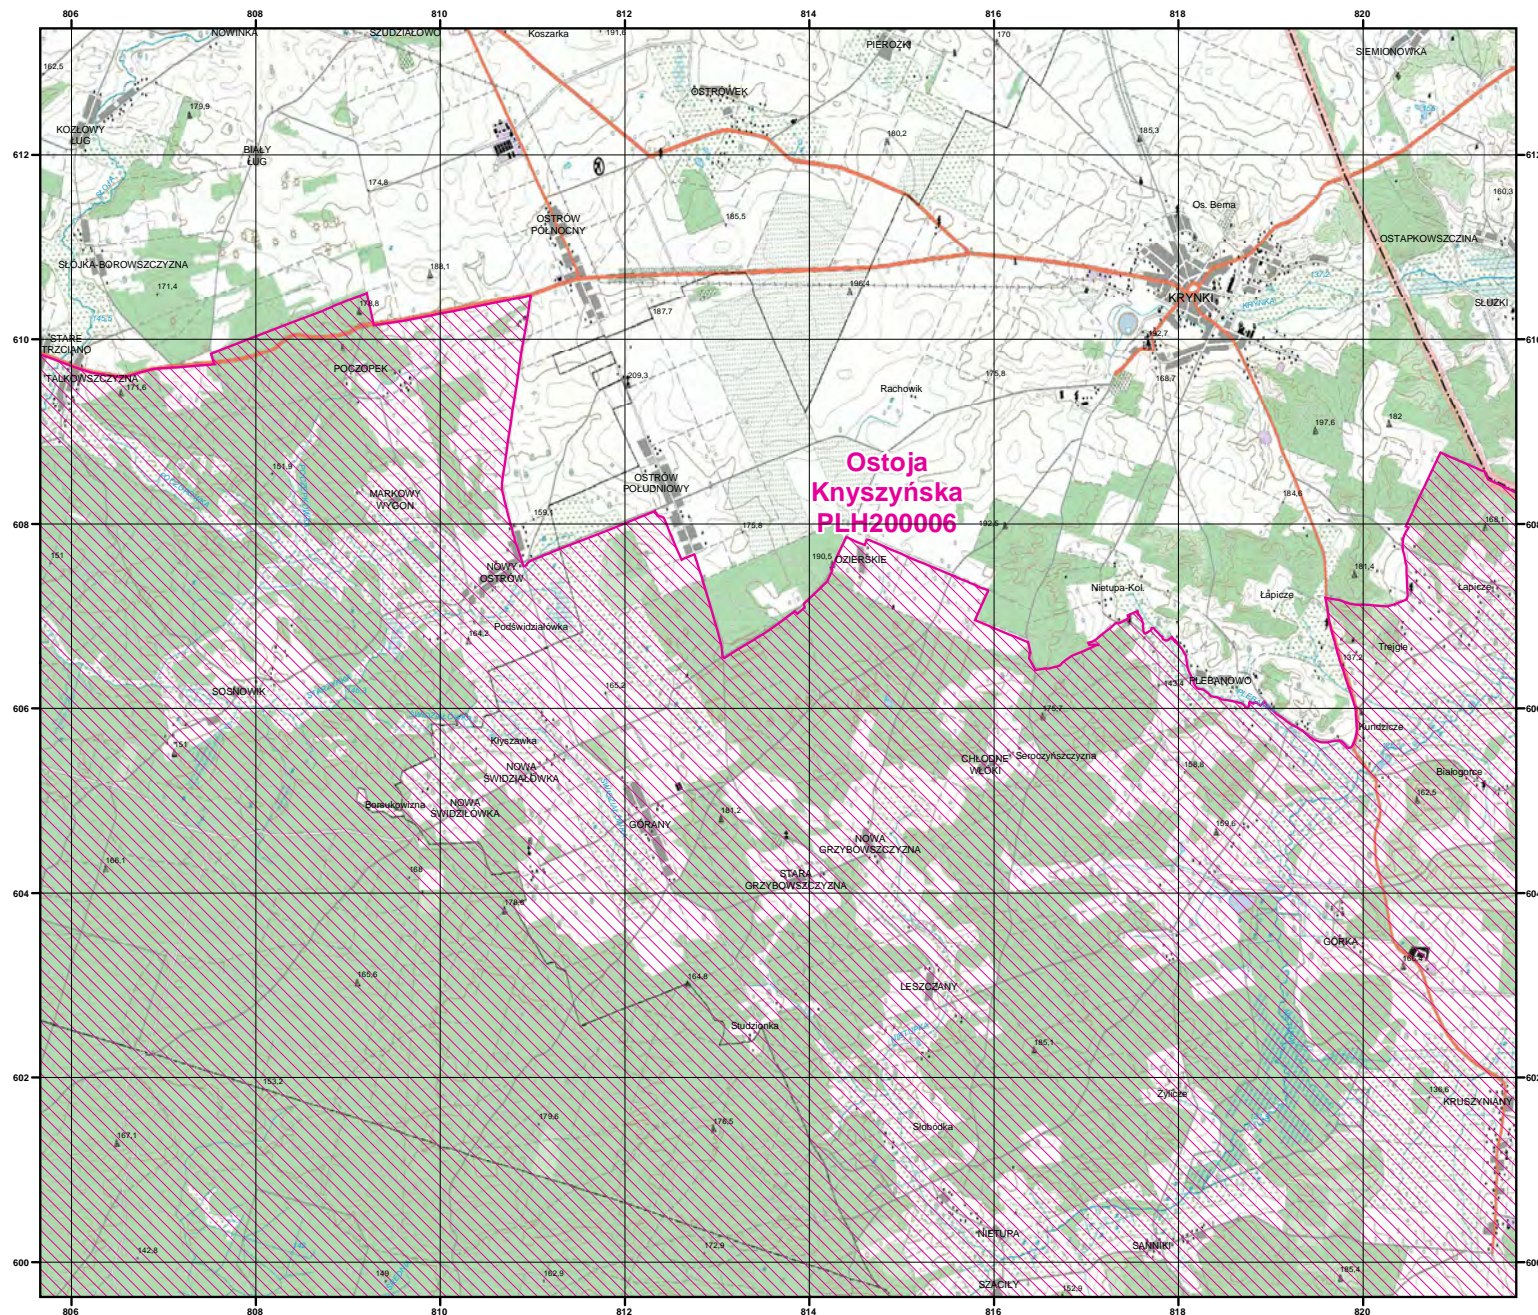

MAPA  
SPECJALNEGO  
OBSZARU  
OCHRONY SIEDLISK

OSTOJA KNYSZYŃSKA

PLH200006

arkusz 9/17

 specjalny obszar  
ochrony siedlisk

Układ współrzędnych płaskich prostokątnych: PL-1992

MAPA  
SPECJALNEGO  
OBSZARU  
OCHRONY SIEDLISK