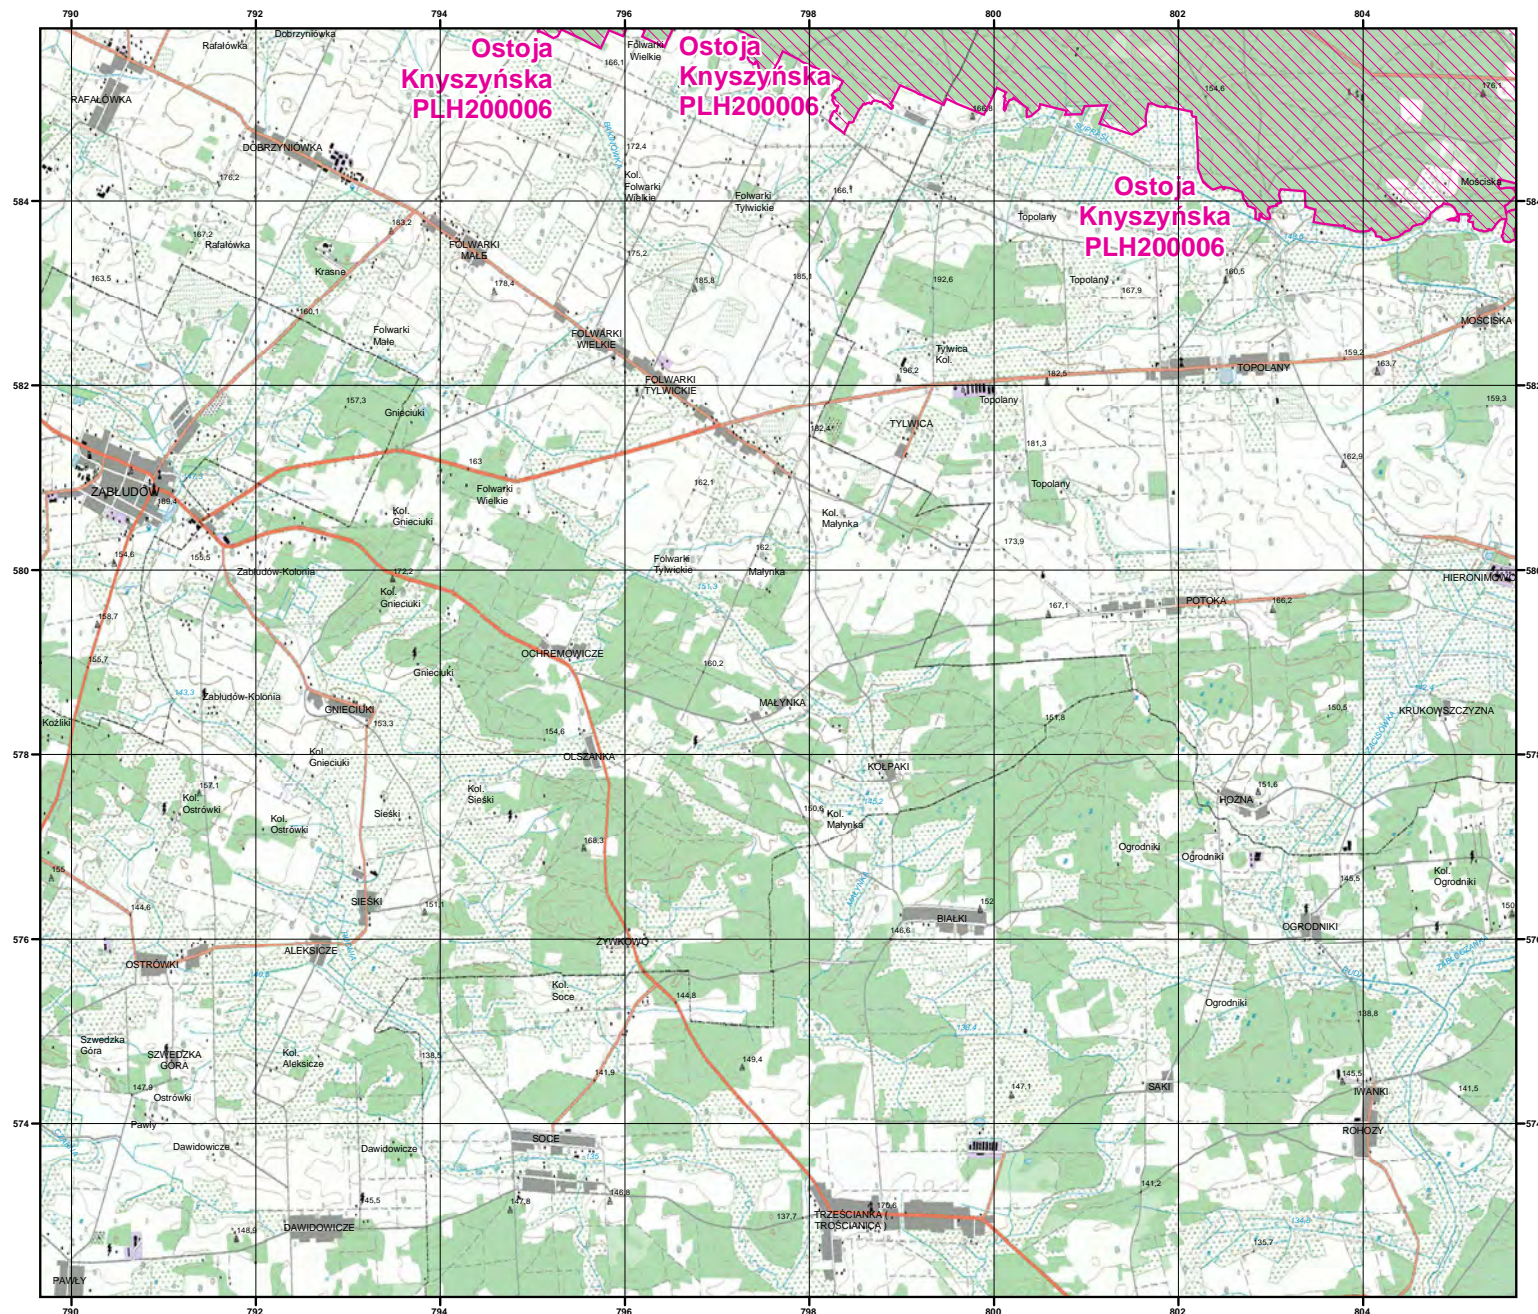

MAPA
SPECJALNEGO
OBSZARU
OCHRONY SIEDLISK

OSTOJA KNYSZYŃSKA

PLH200006

arkusz 16/17