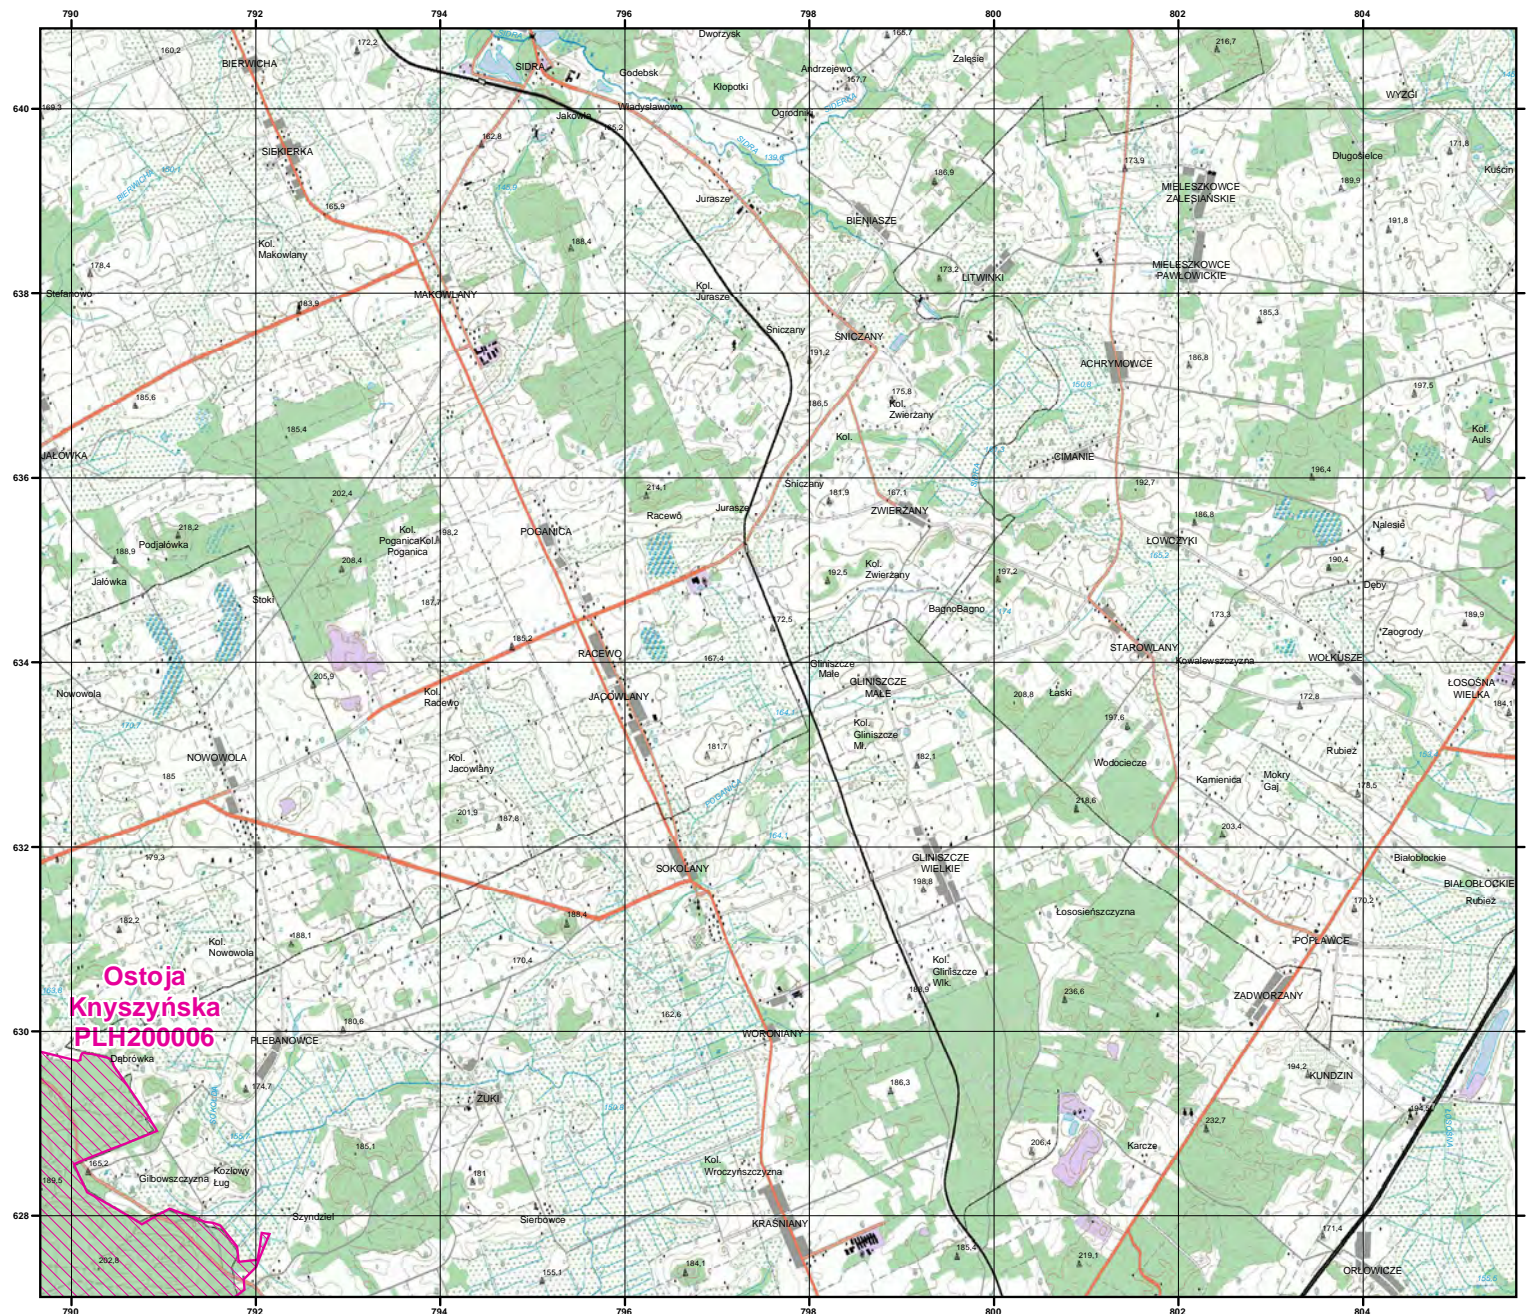

MAPA  
SPECJALNEGO  
OBSZARU  
OCHRONY SIEDLISK

OSTOJA KNYSZYŃSKA

PLH200006

arkusz 1/17

 specjalny obszar  
ochrony siedlisk

Układ współrzędnych płaskich prostokątnych: PL-1992

Ostoja  
Knyszyńska  
PLH200006

MAPA  
SPECJALNEGO  
OBSZARU  
OCHRONY SIEDLISK

OSTOJA KNYSZYŃSKA

PLH200006

arkusz 2/17

 specjalny obszar  
ochrony siedlisk

Układ współrzędnych płaskich prostokątnych: PL-1992

MAPA  
SPECJALNEGO  
OBSZARU  
OCHRONY SIEDLISK

OSTOJA KNYSZYŃSKA

PLH200006

arkusz 3/17

 specjalny obszar  
ochrony siedlisk

Układ współrzędnych płaskich prostokątnych: PL-1992

MAPA  
SPECJALNEGO  
OBSZARU  
OCHRONY SIEDLISK

OSTOJA KNYSZYŃSKA

PLH200006