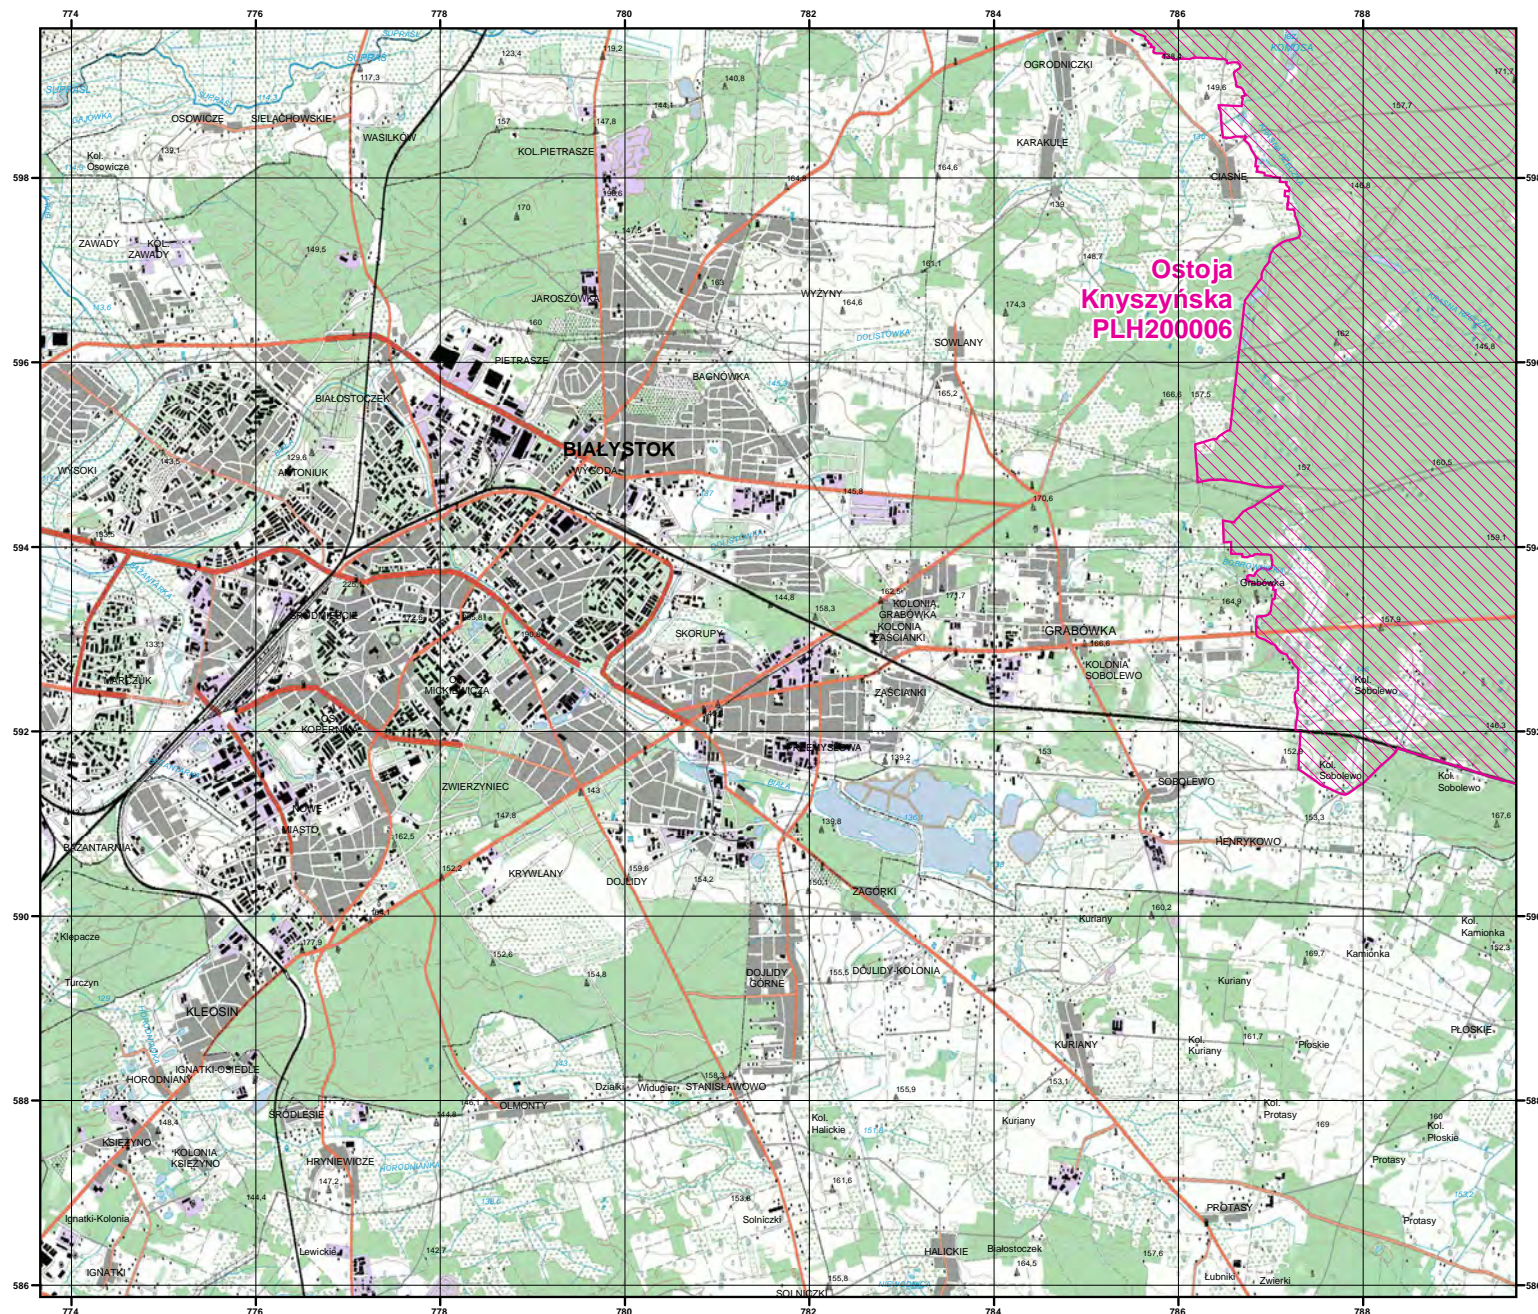

MAPA
SPECJALNEGO
OBSZARU
OCHRONY SIEDLISK

OSTOJA KNYSZYŃSKA

PLH200006

arkusz 12/17