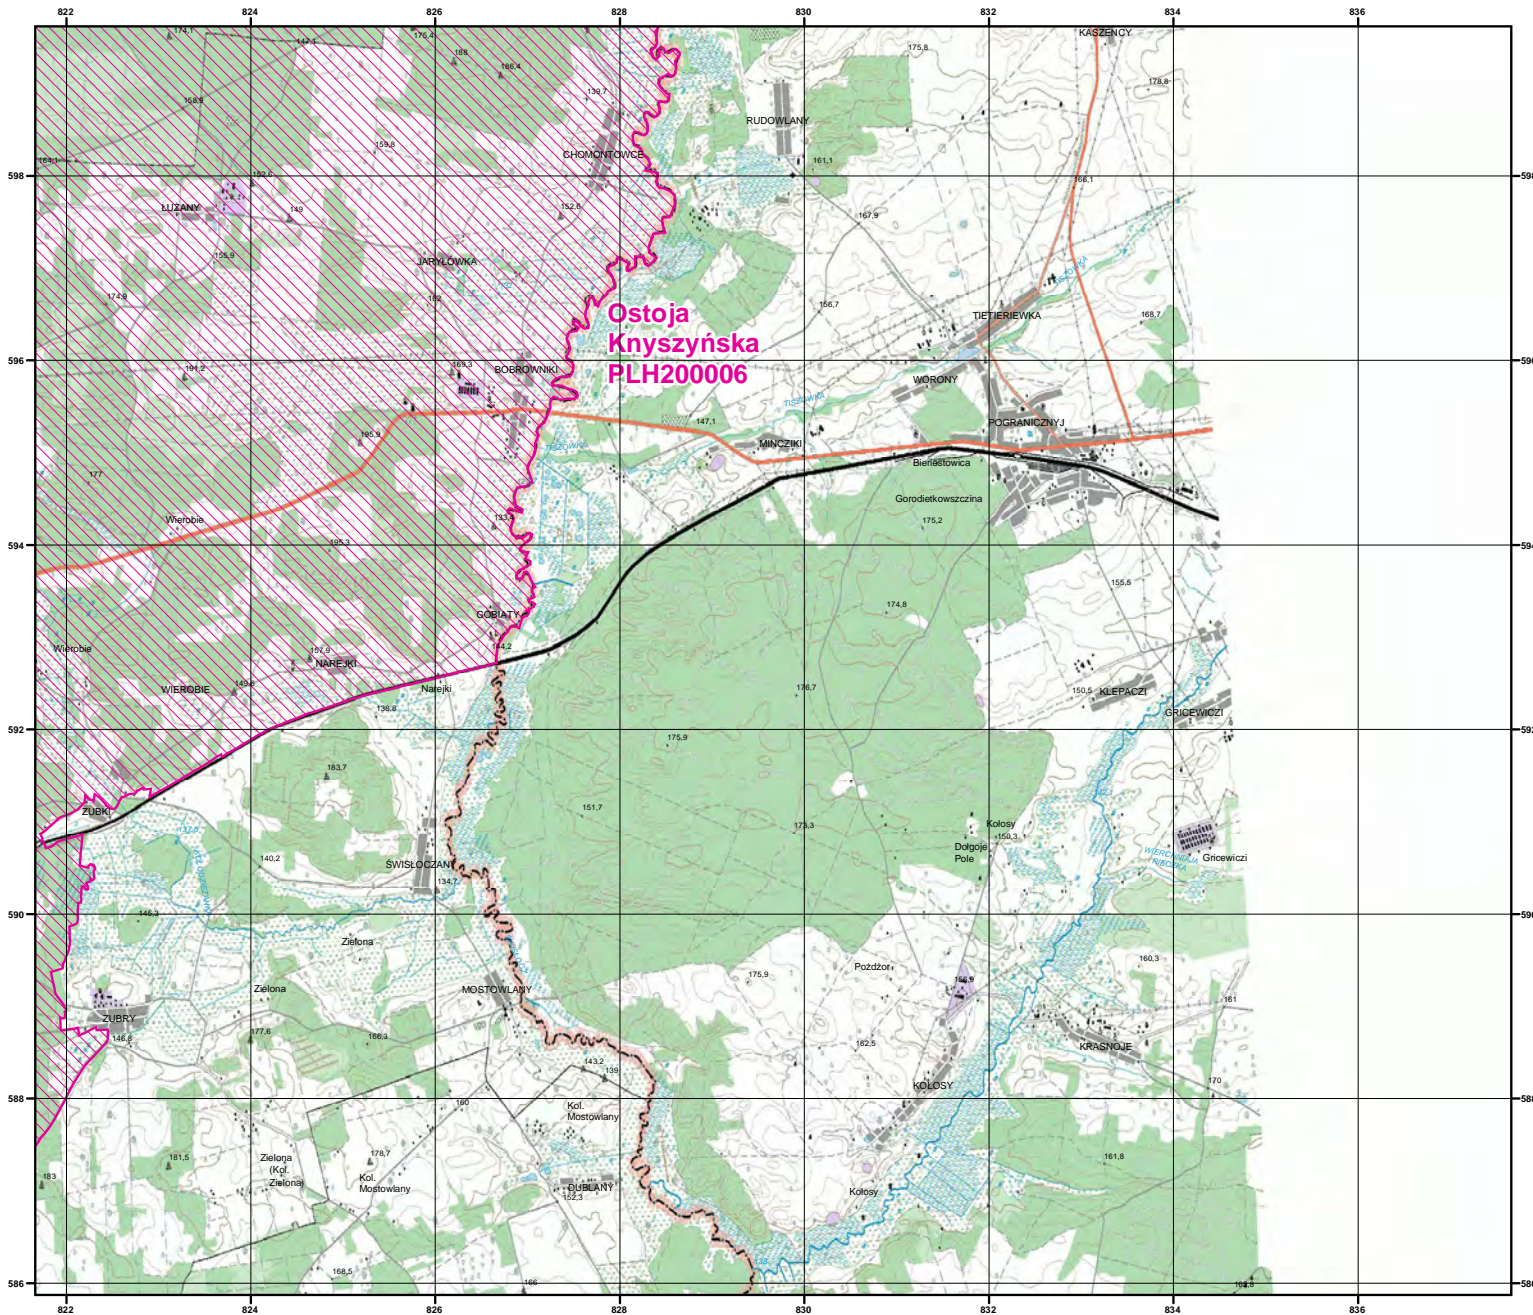

MAPA
SPECJALNEGO
OBSZARU
OCHRONY SIEDLISK

OSTOJA KNYSZYŃSKA

PLH200006

arkusz 15/17