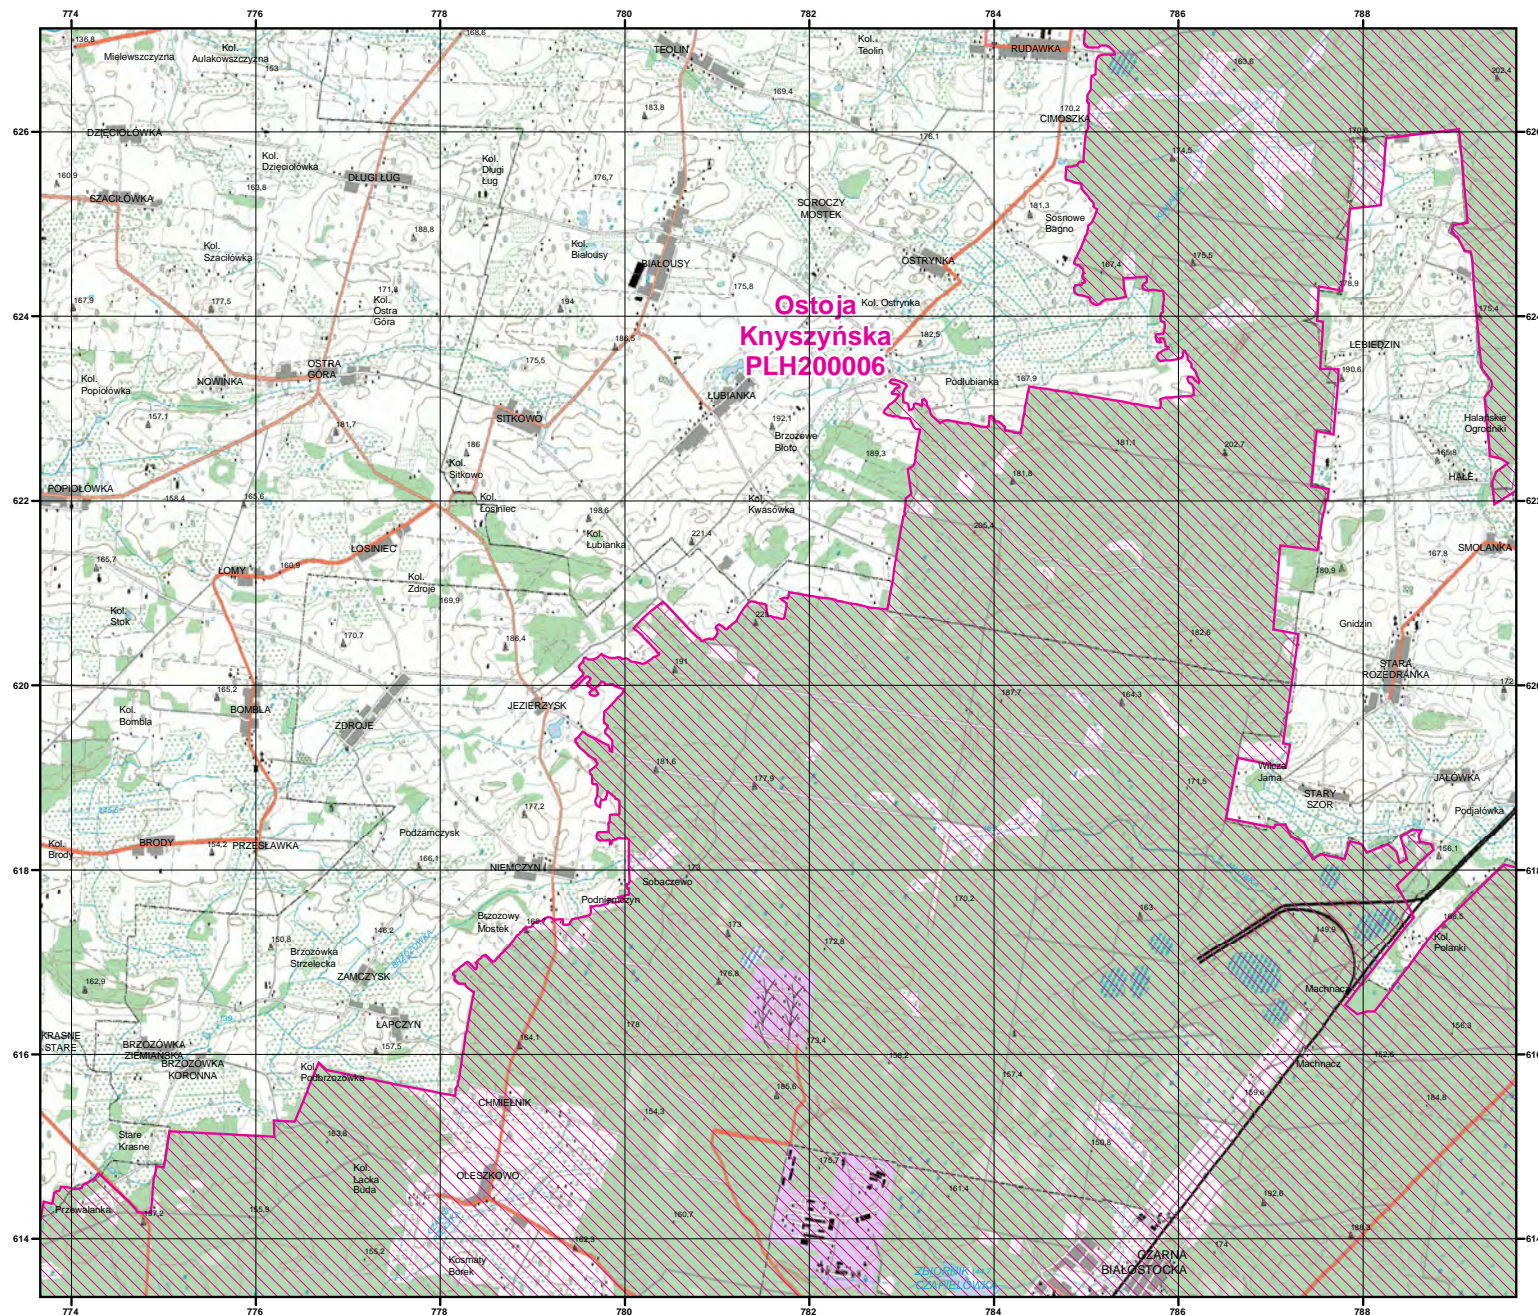

MAPA  
SPECJALNEGO  
OBSZARU  
OCHRONY SIEDLISK

OSTOJA KNYSZYŃSKA

PLH200006

arkusz 2/17

 specjalny obszar  
ochrony siedlisk

Układ współrzędnych płaskich prostokątnych: PL-1992

MAPA  
SPECJALNEGO  
OBSZARU  
OCHRONY SIEDLISK

OSTOJA KNYSZYŃSKA

PLH200006

arkusz 3/17

 specjalny obszar  
ochrony siedlisk

Układ współrzędnych płaskich prostokątnych: PL-1992

MAPA  
SPECJALNEGO  
OBSZARU  
OCHRONY SIEDLISK

OSTOJA KNYSZYŃSKA

PLH200006

arkusz 5/17

 specjalny obszar  
ochrony siedlisk

Układ współrzędnych płaskich prostokątnych: PL-1992

**MAPA  
SPECJALNEGO  
OBSZARU  
OCHRONY SIEDLISK**  
  
**OSTOJA KNYSZYŃSKA**  
  
**PLH200006**  
  
**arkusz 6/17**