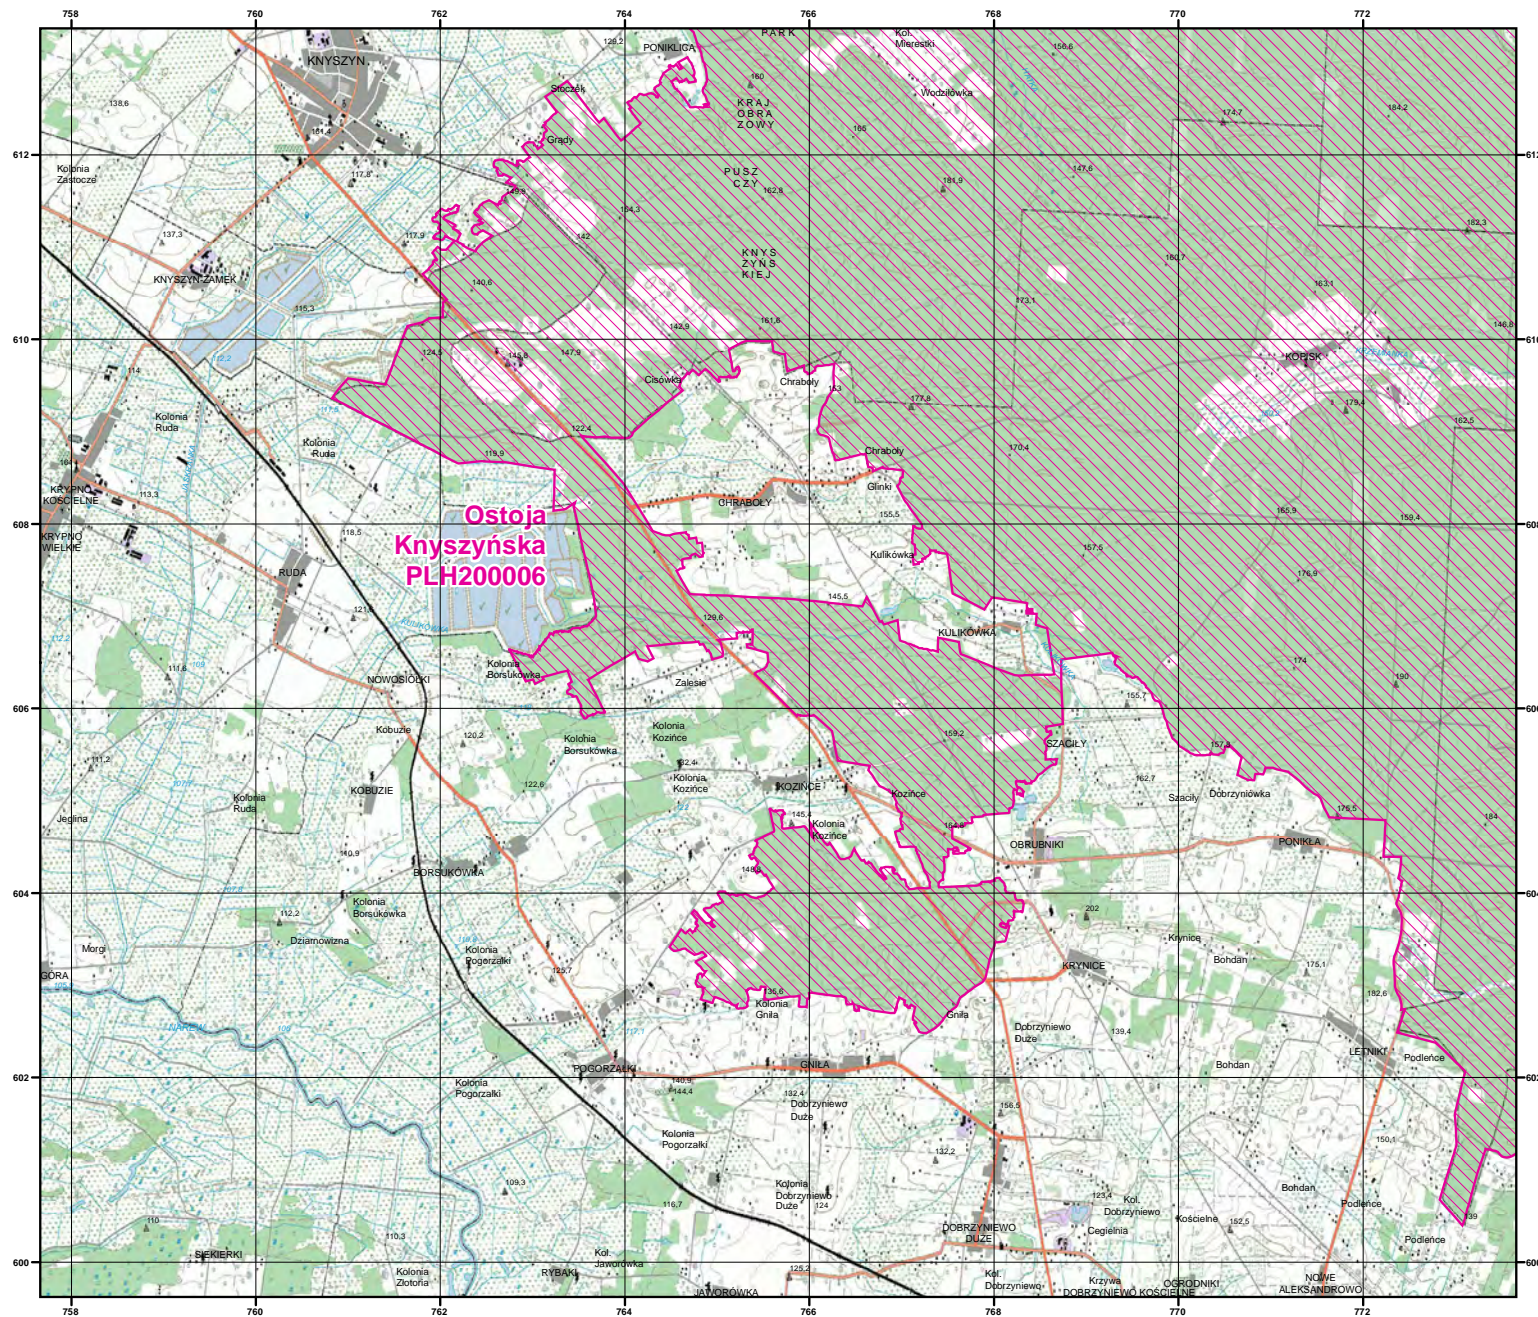

MAPA
SPECJALNEGO
OBSZARU
OCHRONY SIEDLISK

OSTOJA KNYSZYŃSKA

PLH200006

arkusz 7/17