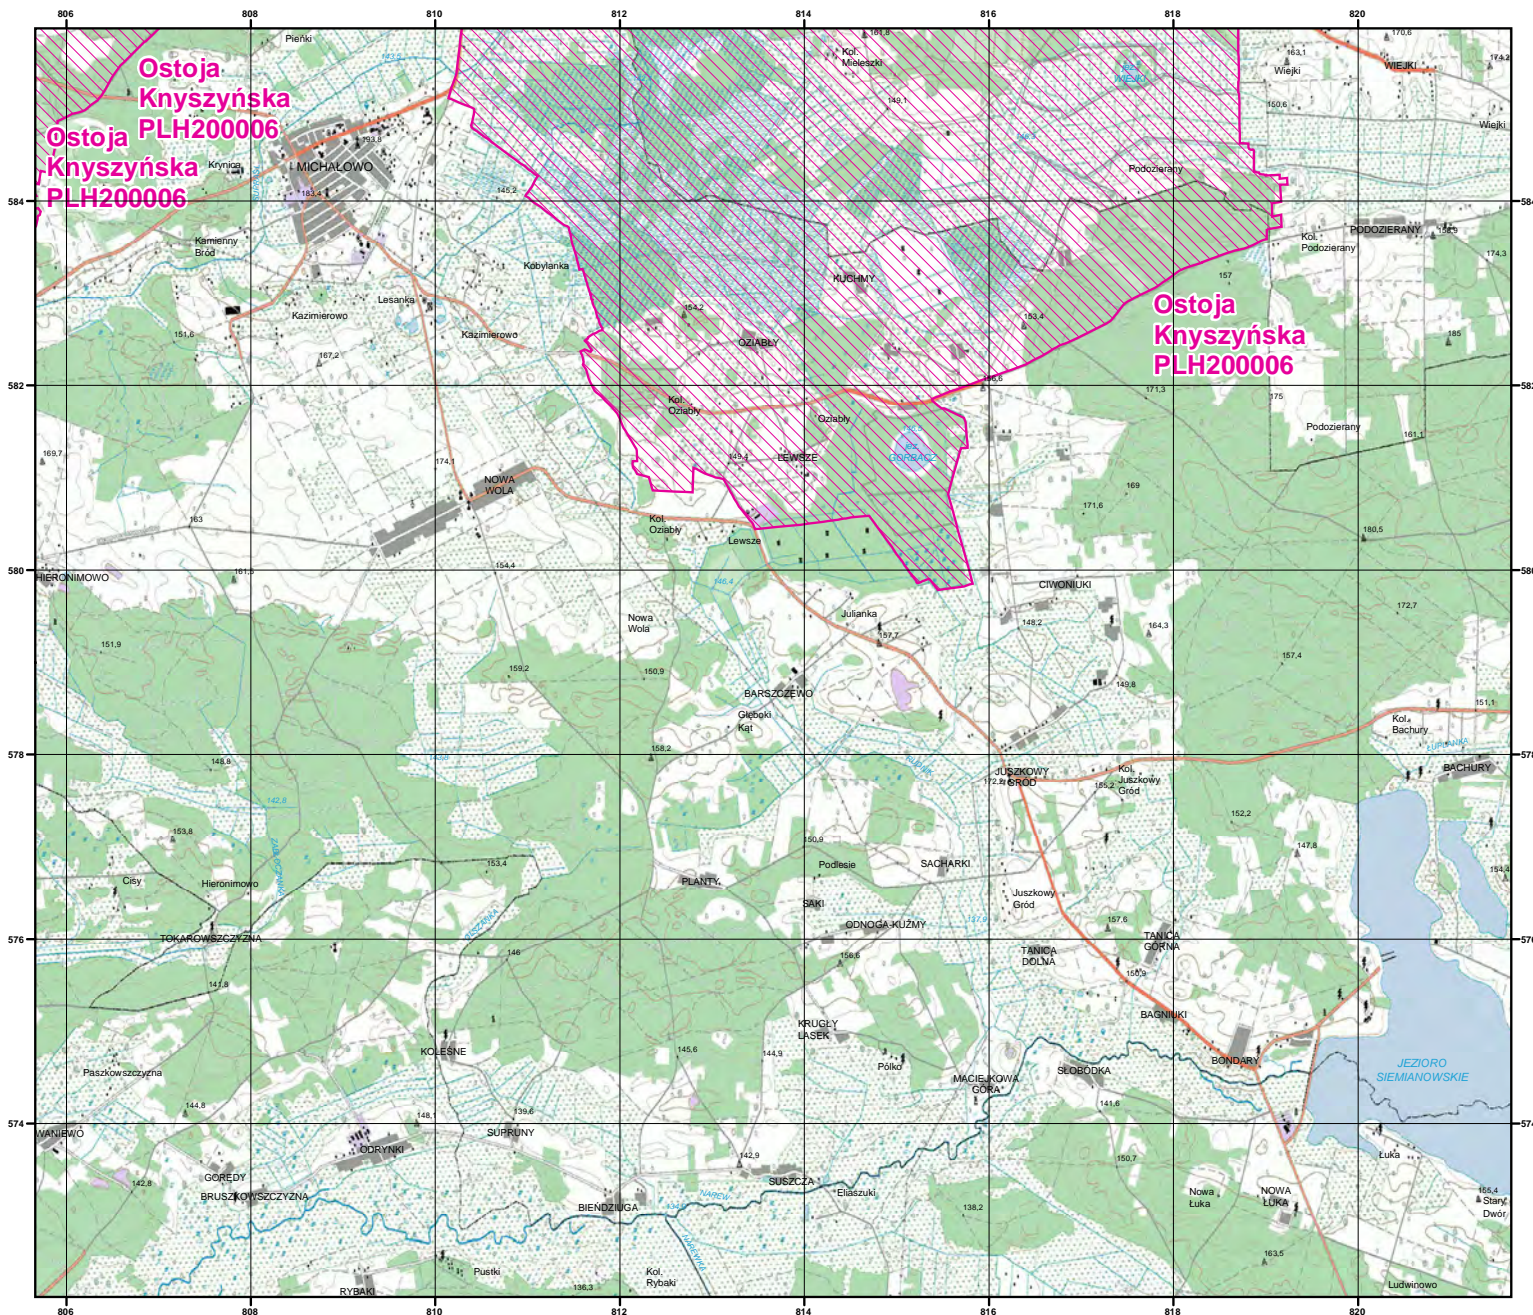

MAPA
SPECJALNEGO
OBSZARU
OCHRONY SIEDLISK

OSTOJA KNYSZYŃSKA

PLH200006

arkusz 17/17