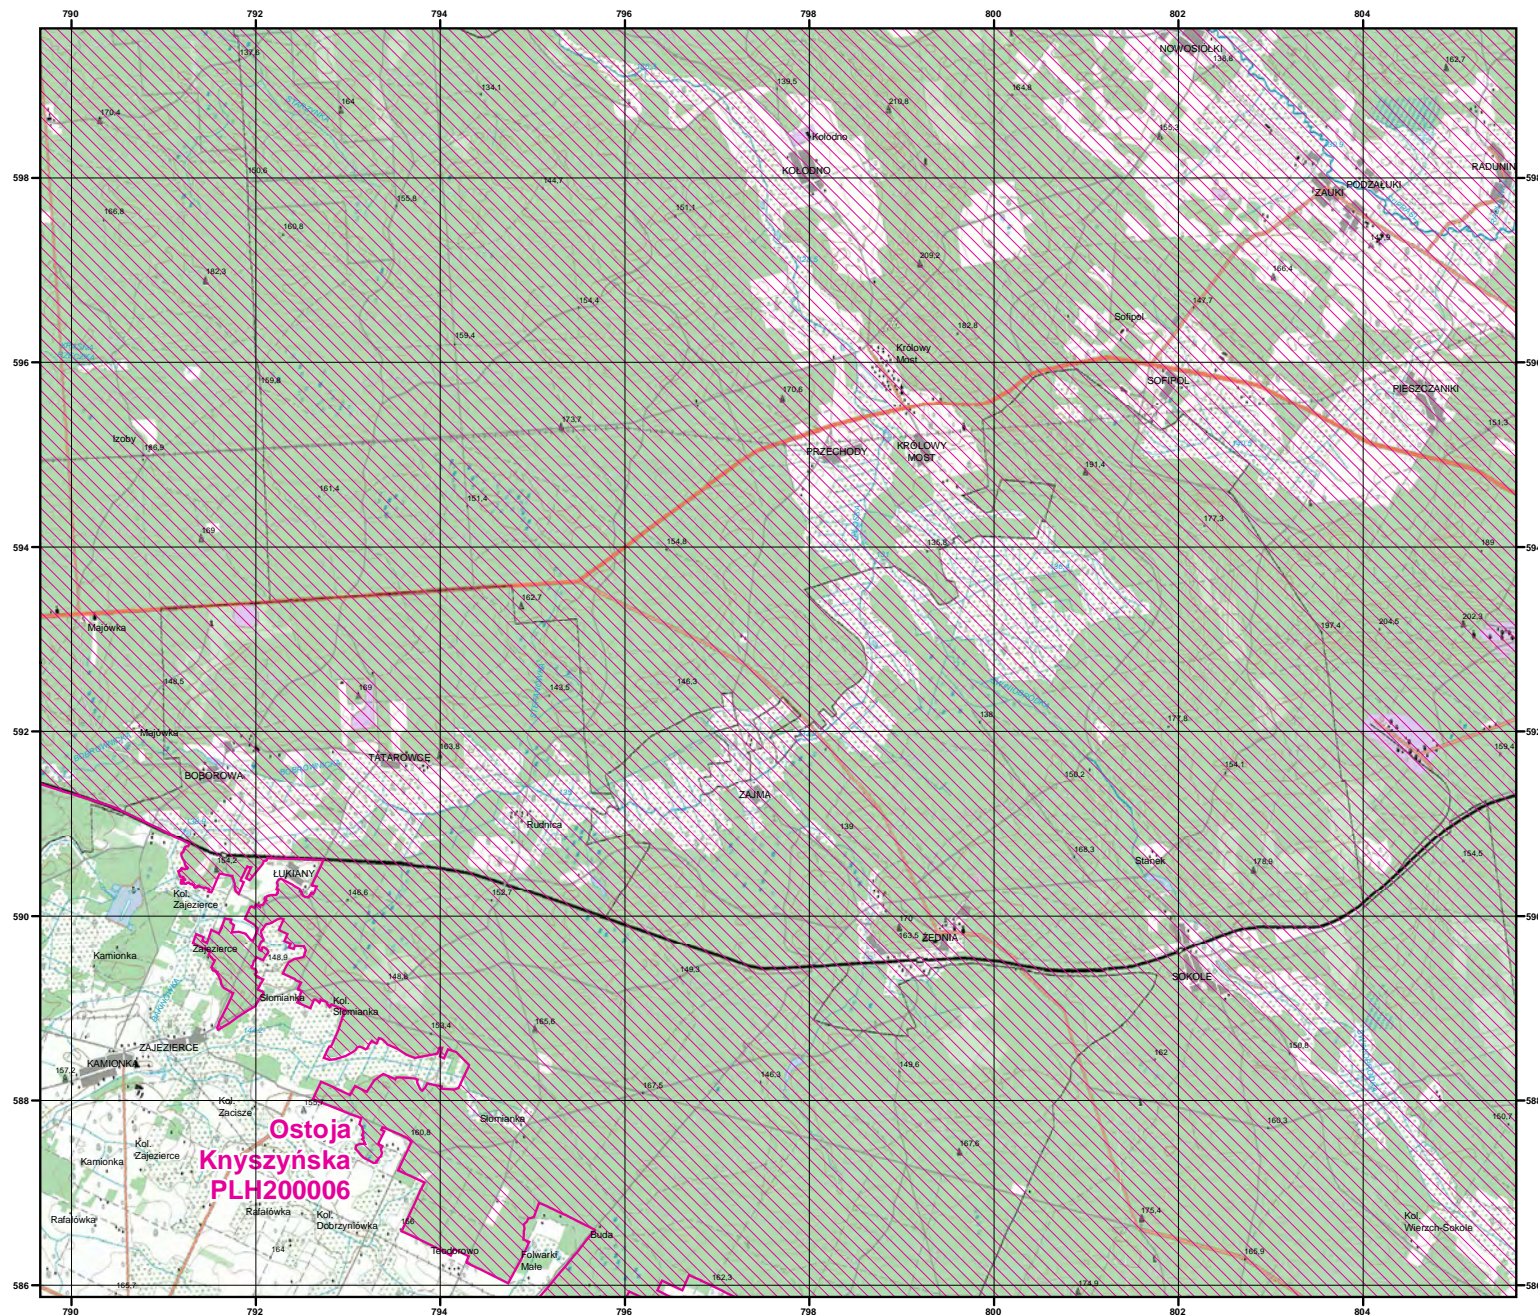

MAPA
SPECJALNEGO
OBSZARU
OCHRONY SIEDLISK

OSTOJA KNYSZYŃSKA

PLH200006

arkusz 13/17