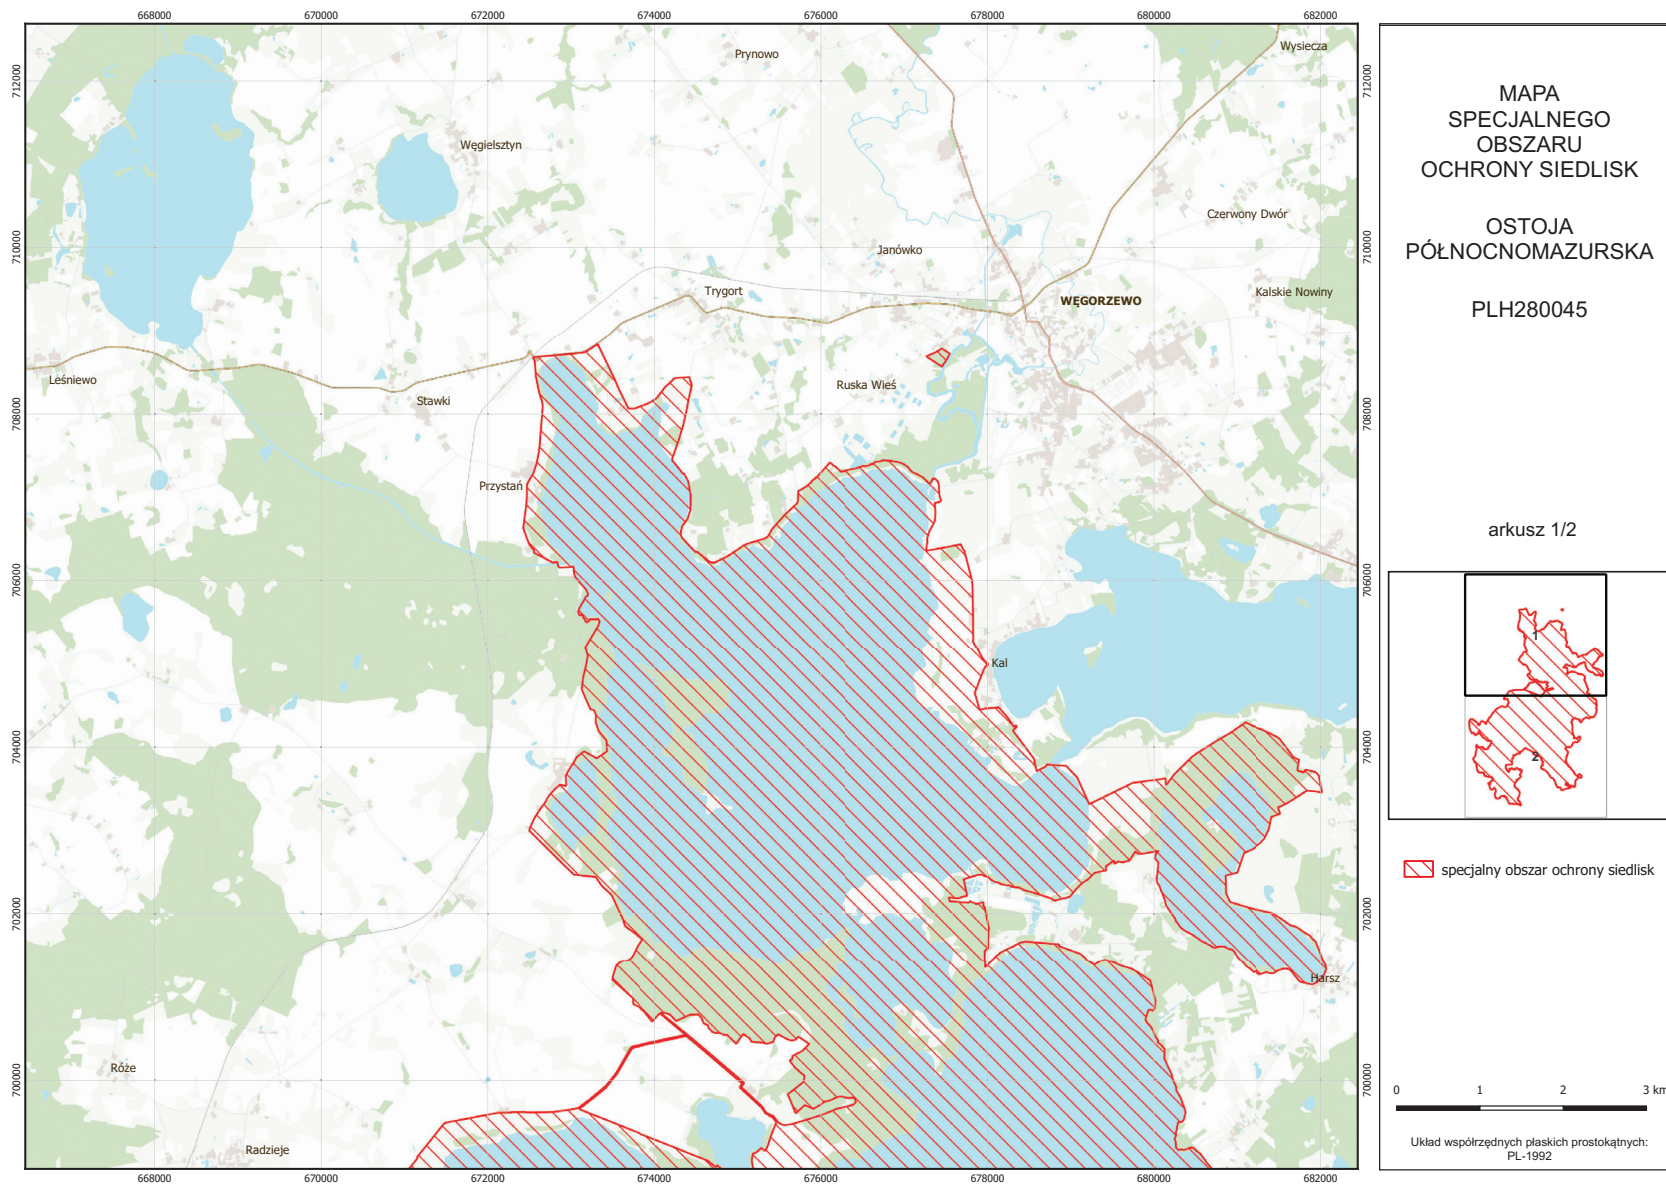

MAPA SPECJALNEGO OBSZARU OCHRONY SIEDLISK OSTOJA PÓŁNOCNOMAZURSKA (PLH280045)

MAPA
SPECJALNEGO
OBSZARU
OCHRONY SIEDLISK

OSTOJA
PÓLNOCNOMAZURSKA
PLH280045

arkusz 2/2

 specjalny obszar ochrony siedlisk

Układ współrzędnych płaskich prostokątnych:
PL-1992