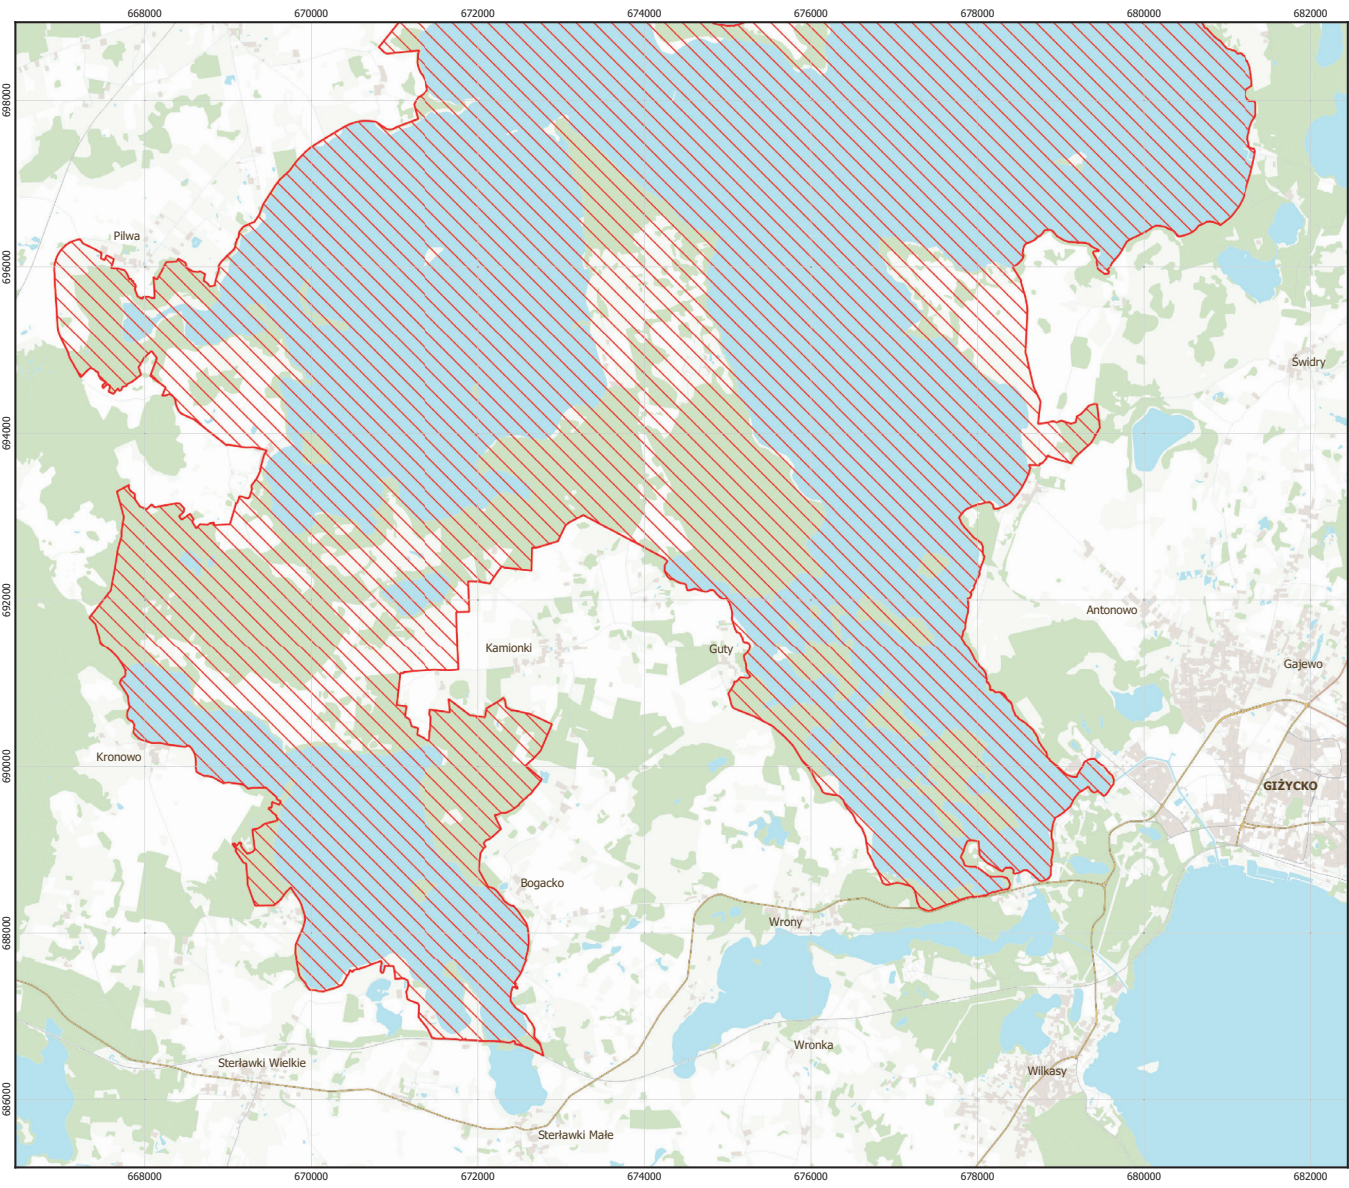

MAPA SPECJALNEGO OBSZARU OCHRONY SIEDLISK OSTOJA PÓŁNOCNOMAZURSKA (PLH280045)

MAPA
SPECJALNEGO
OBSZARU
OCHRONY SIEDLISK

OSTOJA
PÓLNOCNOMAZURSKA
PLH280045

arkusz 2/2

 specjalny obszar ochrony siedlisk

Układ współrzędnych płaskich prostokątnych:
PL-1992