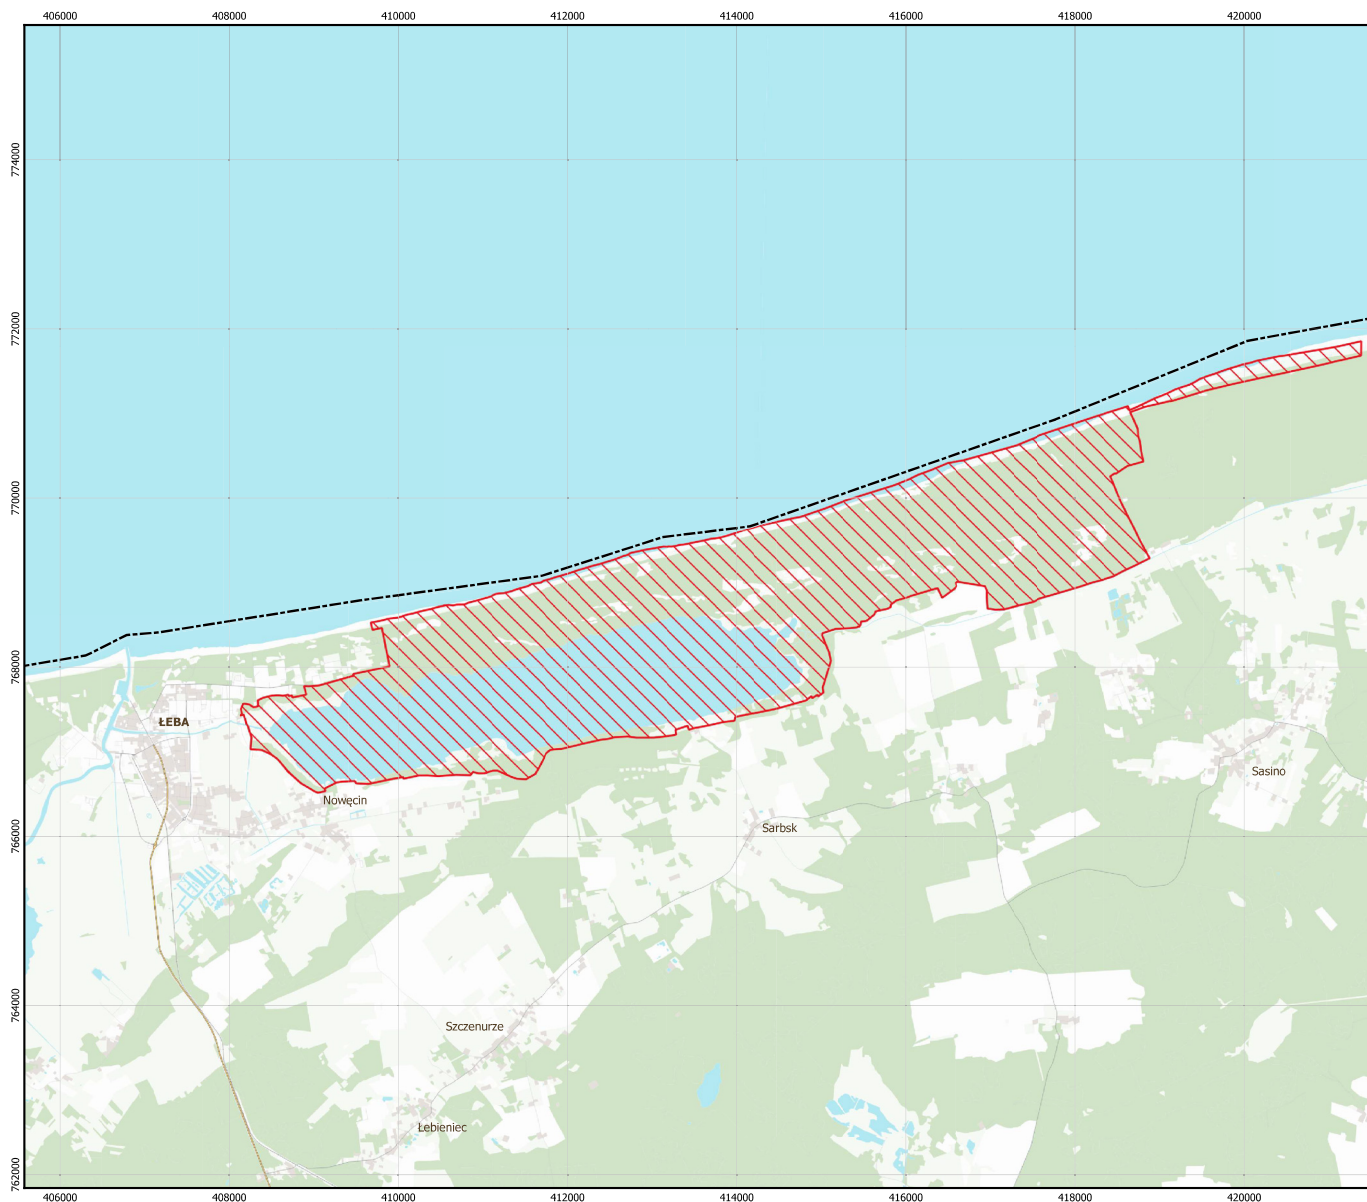

MAPA SPECJALNEGO OBSZARU OCHRONY SIEDLISK MIERZEJA SARBSKA (PLH220018)

MAPA
SPECJALNEGO
OBSZARU
OCHRONY SIEDLISK

MIERZEJA SARBSKA

PLH220018

arkusz 1/1

 specjalny obszar ochrony siedlisk

0 1 2 3 km

Układ współrzędnych płaskich prostokątnych:
PL-1992