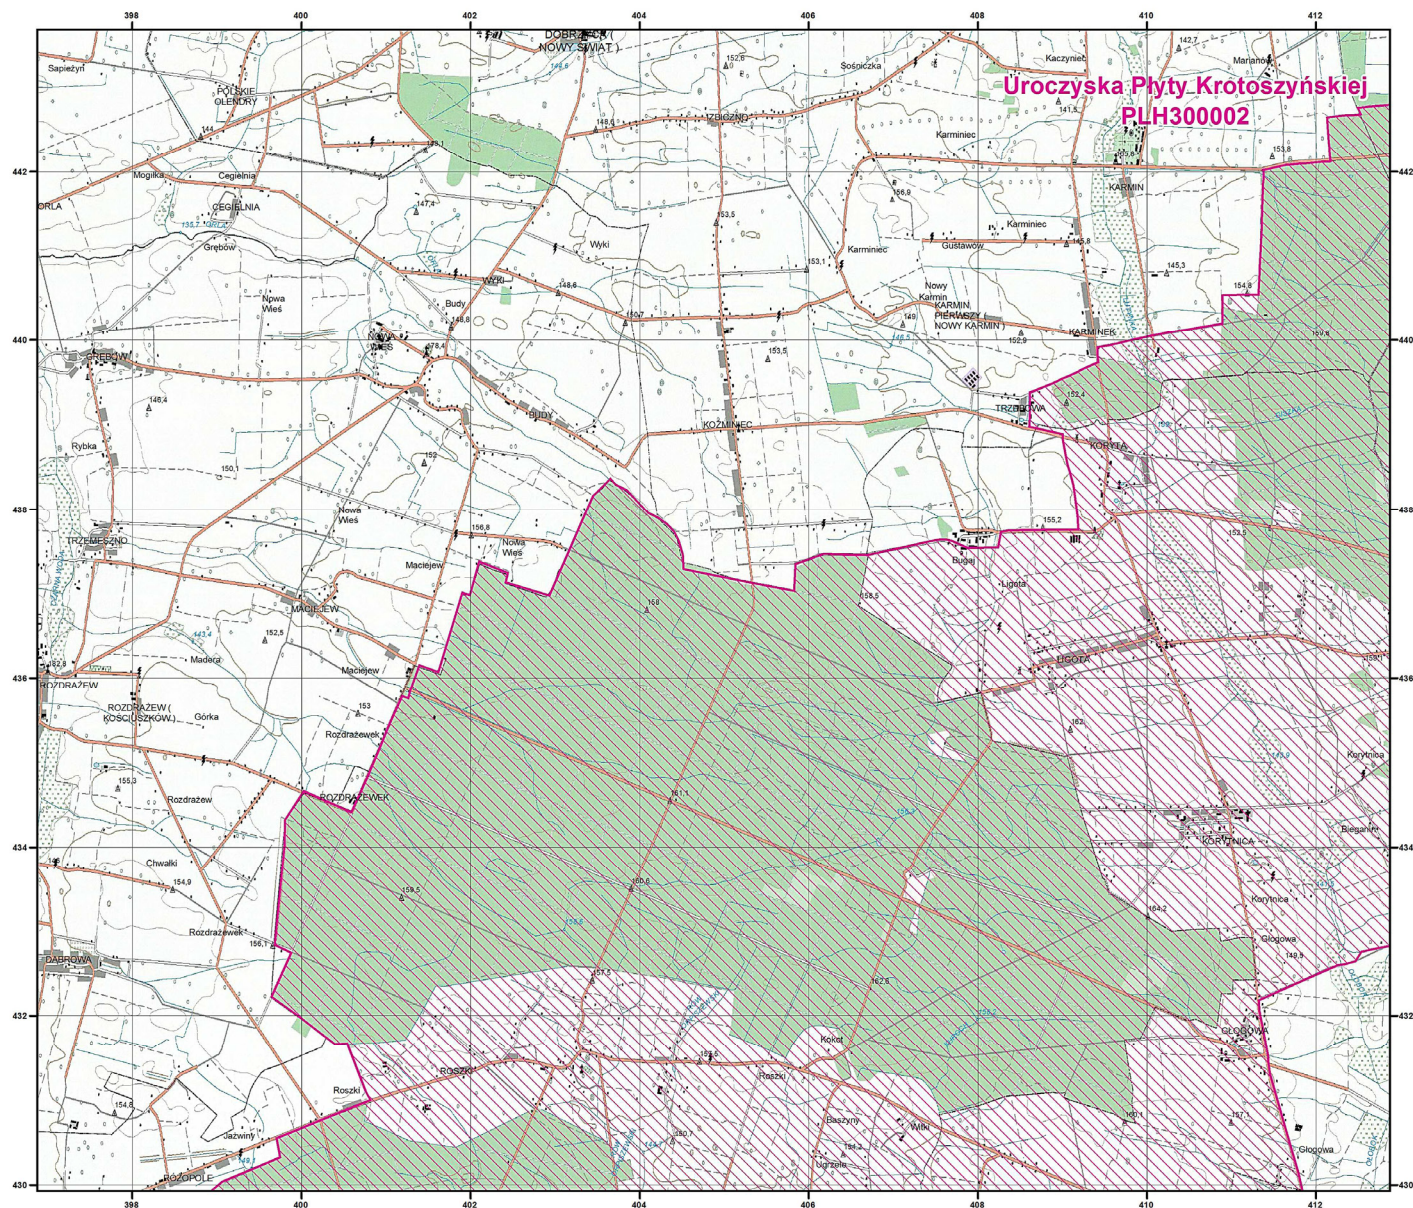

# MAPA SPECJALNEGO OBSZARU OCHRONY SIEDLISK UROCZYSKA PŁYTY KROTOSZYŃSKIEJ (PLH300002)

MAPA  
SPECJALNEGO  
OBSZARU  
OCHRONY SIEDLISK

UROCZYSKA PŁYTY  
KROTOSZYŃSKIEJ

PLH300002

arkusz 1/5

Skala 1:50 000 dla wydruków w formacie A3

specjalny obszar  
ochrony siedlisk

Układ współrzędnych płaskich prostokątnych: PL-1992

NATURA 2000

GENERALNA  
DYREKCJA  
OCHRONY  
ŚRODOWISKA

**Uroczyska Płyty-Krotoszyńskiej  
PLH300002**

MAPA  
SPECJALNEGO  
OBSZARU  
OCHRONY SIEDLISK

UROCZYSKA PŁYTY  
KROTOSZYŃSKIEJ

PLH300002

arkusz 2/5

Skala 1:50 000 dla wydruków w formacie A3

 specjalny obszar  
ochrony siedlisk

Układ współrzędnych płaskich prostokątnych: PL-1992

MAPA  
SPECJALNEGO  
OBSZARU  
OCHRONY SIEDLISK