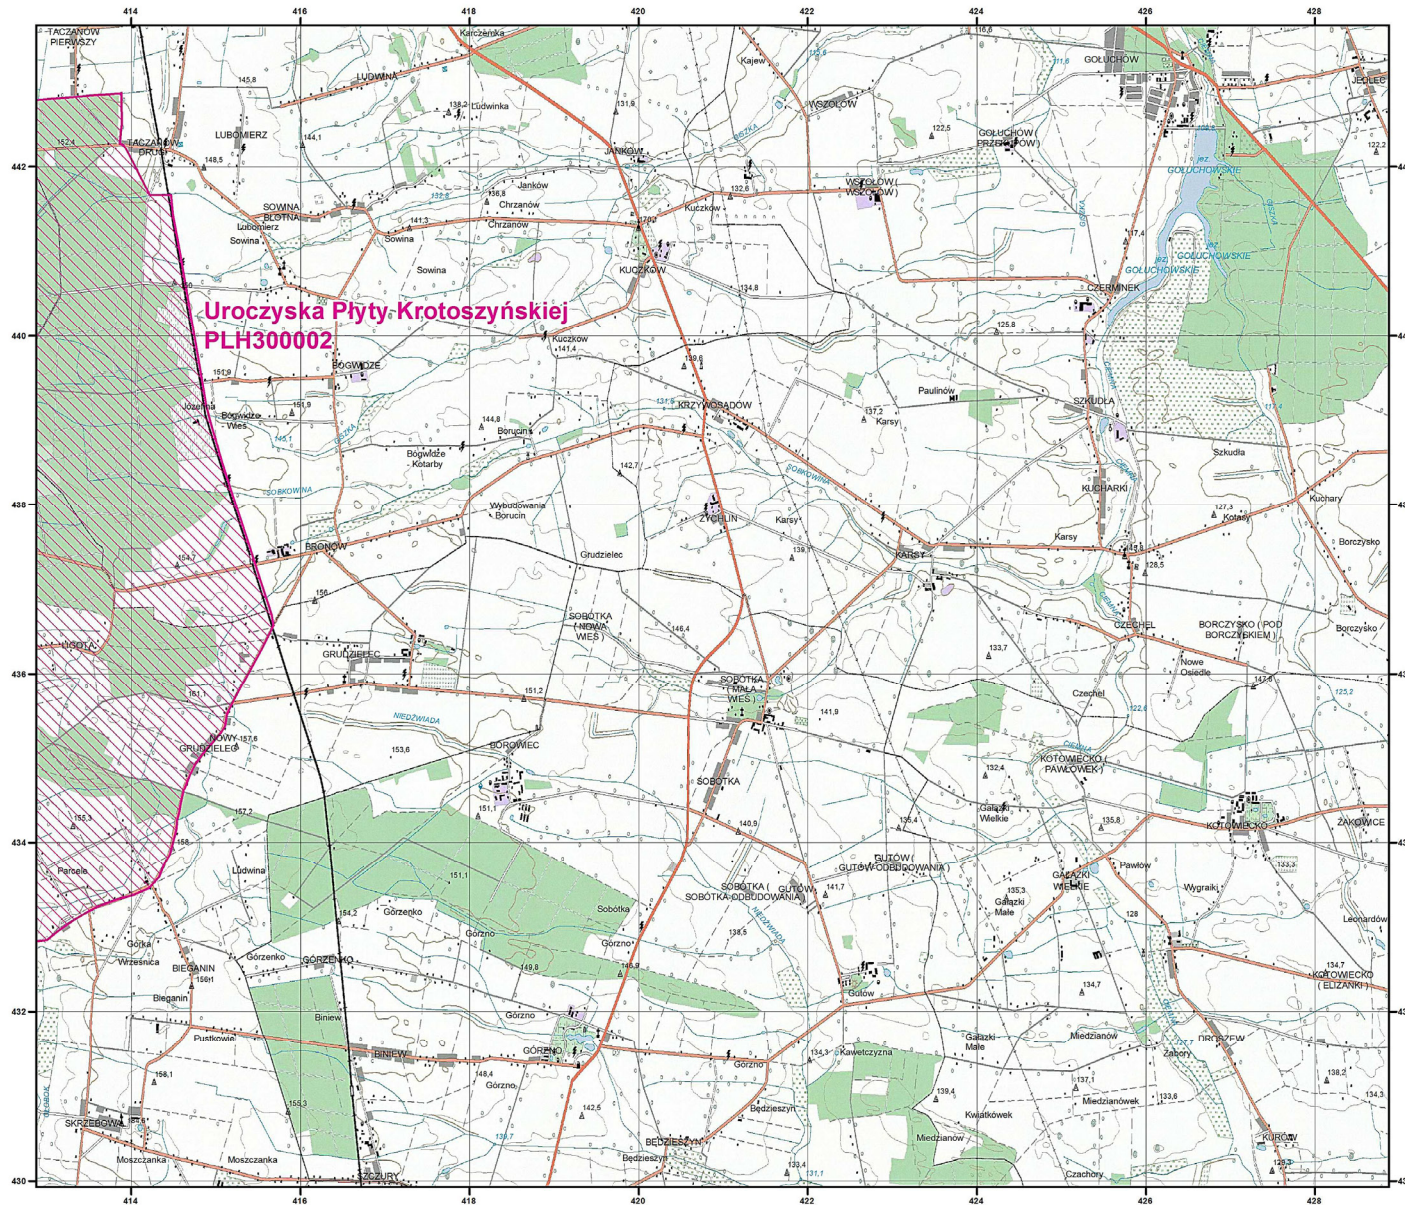

# MAPA SPECJALNEGO OBSZARU OCHRONY SIEDLISK UROCZYSKA PŁYTY KROTOSZYŃSKIEJ (PLH300002)

MAPA  
SPECJALNEGO  
OBSZARU  
OCHRONY SIEDLISK

UROCZYSKA PŁYTY  
KROTOSZYŃSKIEJ

PLH300002

arkusz 1/5

Skala 1:50 000 dla wydruków w formacie A3

specjalny obszar  
ochrony siedlisk

Układ współrzędnych płaskich prostokątnych: PL-1992

NATURA 2000

GENERALNA  
DYREKCJA  
OCHRONY  
ŚRODOWISKA

**Uroczyska Płyty-Krotoszyńskiej  
PLH300002**

MAPA  
SPECJALNEGO  
OBSZARU  
OCHRONY SIEDLISK