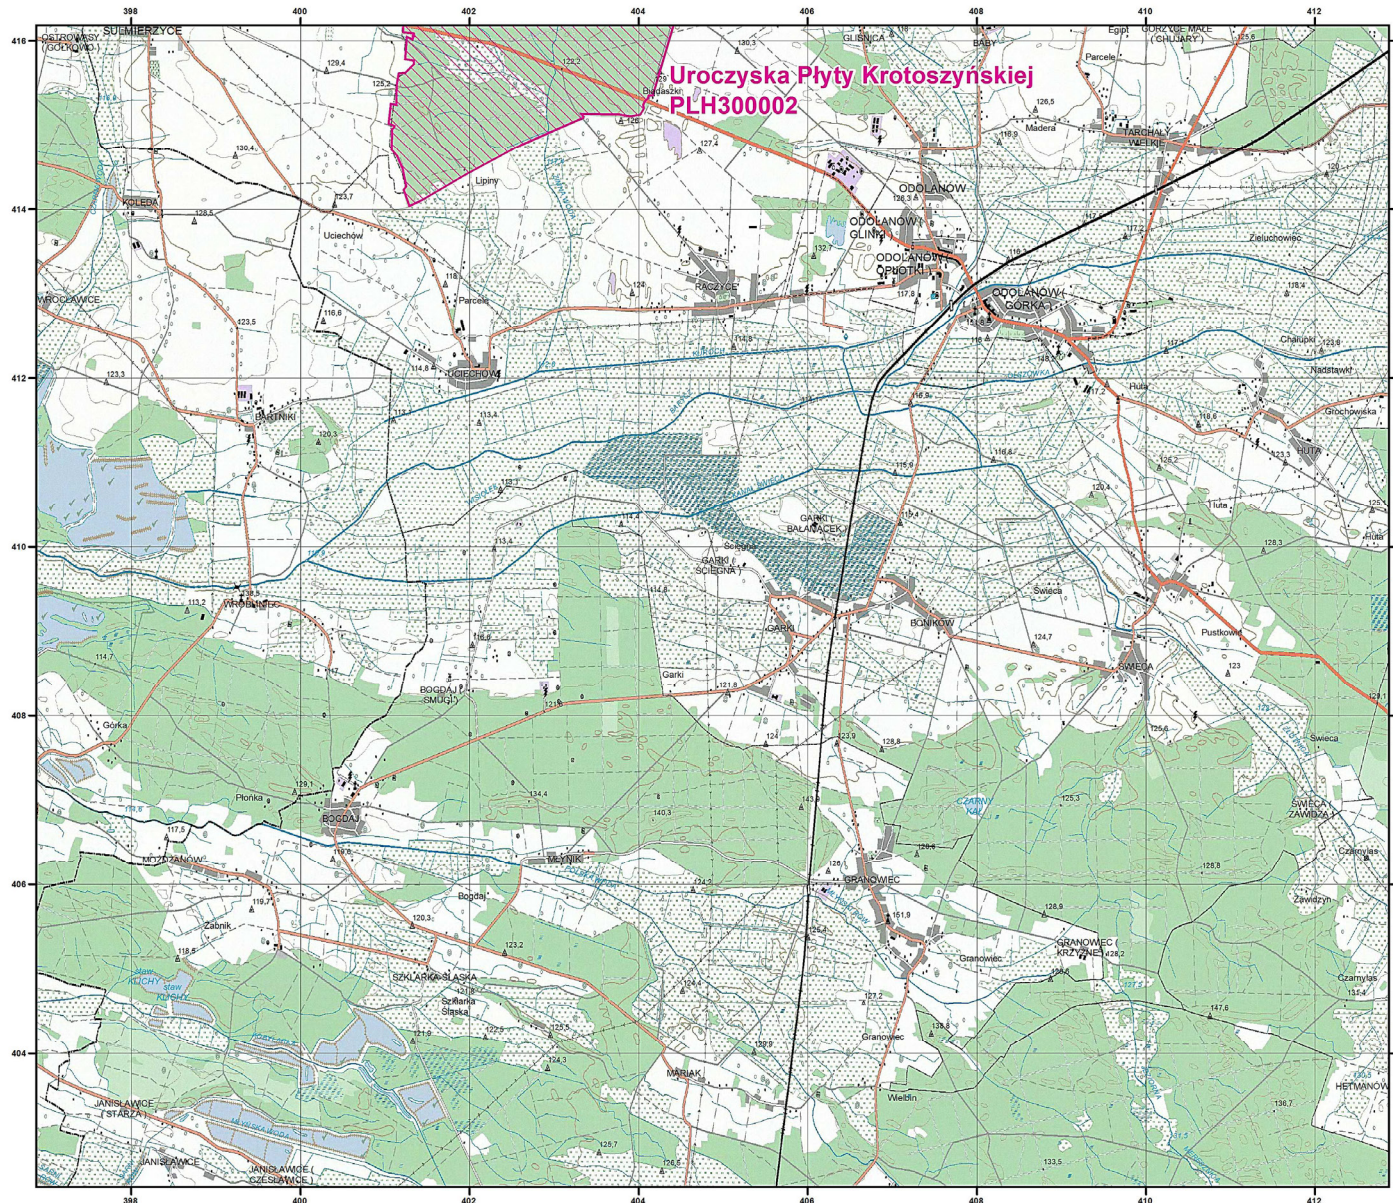

MAPA
SPECJALNEGO
OBSZARU
OCHRONY SIEDLISK

UROCZYSKA PŁYTY
KROTOSZYŃSKIEJ

PLH300002

arkusz 5/5

Skala 1:50 000 dla wydruków w formacie A3

specjalny obszar
ochrony siedlisk

Układ współrzędnych płaskich prostokątnych: PL-1992