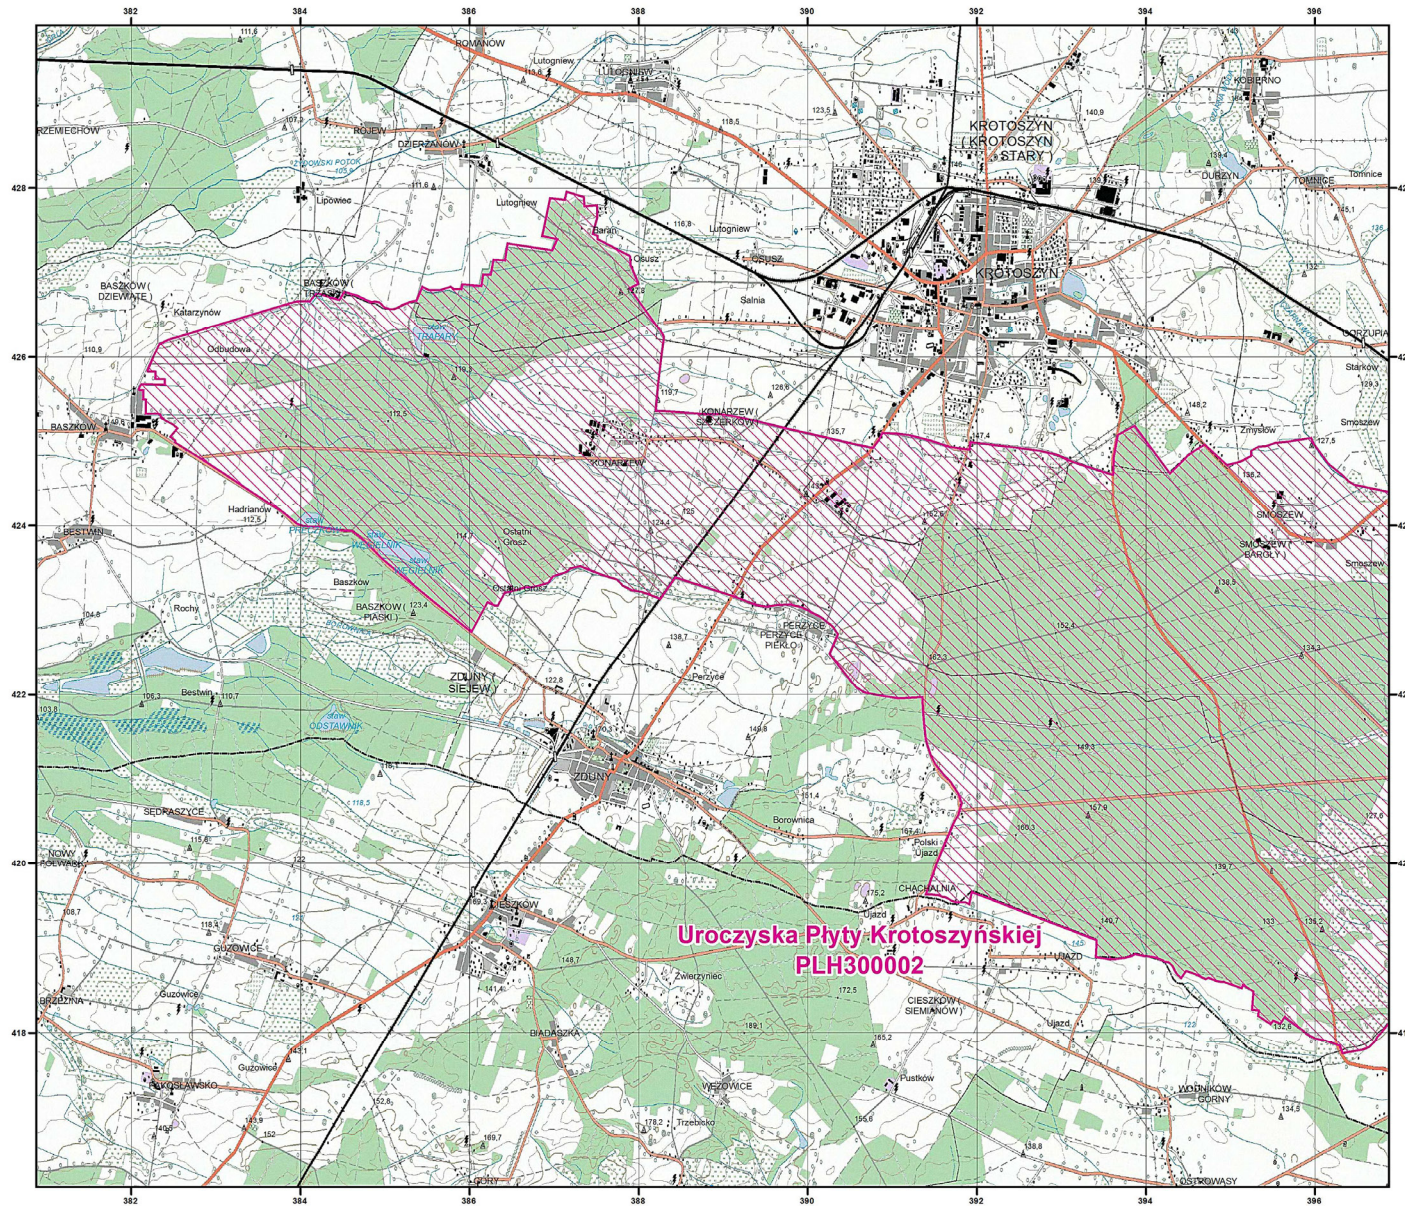

UROCZYSKA PŁYTY  
KROTOSZYŃSKIEJ

PLH300002

arkusz 2/5

Skala 1:50 000 dla wydruków w formacie A3

 specjalny obszar  
ochrony siedlisk

Układ współrzędnych płaskich prostokątnych: PL-1992

MAPA  
SPECJALNEGO  
OBSZARU  
OCHRONY SIEDLISK