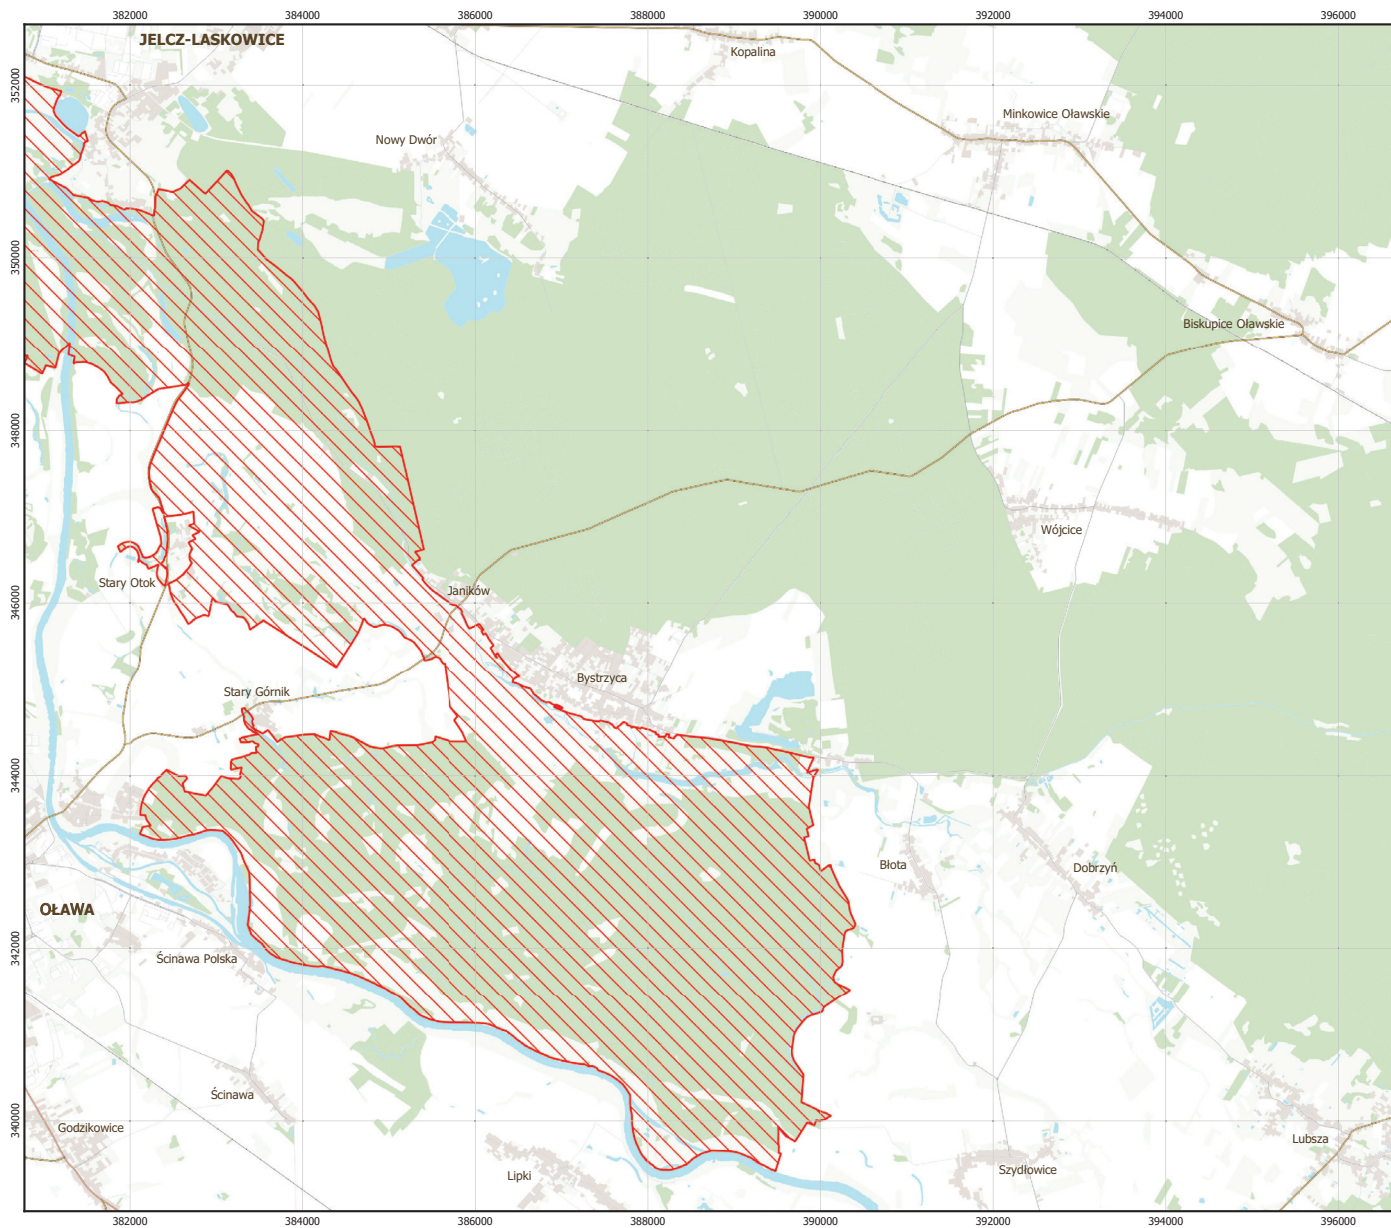

MAPA
SPECJALNEGO
OBSZARU
OCHRONY SIEDLISK

GRĄDY W DOLINIE
ODRY

PLH020017

arkusz 1/2

 specjalny obszar ochrony siedlisk

Układ współrzędnych płaskich prostokątnych:
PL-1992

MAPA
SPECJALNEGO
OBSZARU
OCHRONY SIEDLISK

GRĄDY W DOLINIE
ODRY

PLH020017

arkusz 2/2

 specjalny obszar ochrony siedlisk

Układ współrzędnych płaskich prostokątnych:
PL-1992