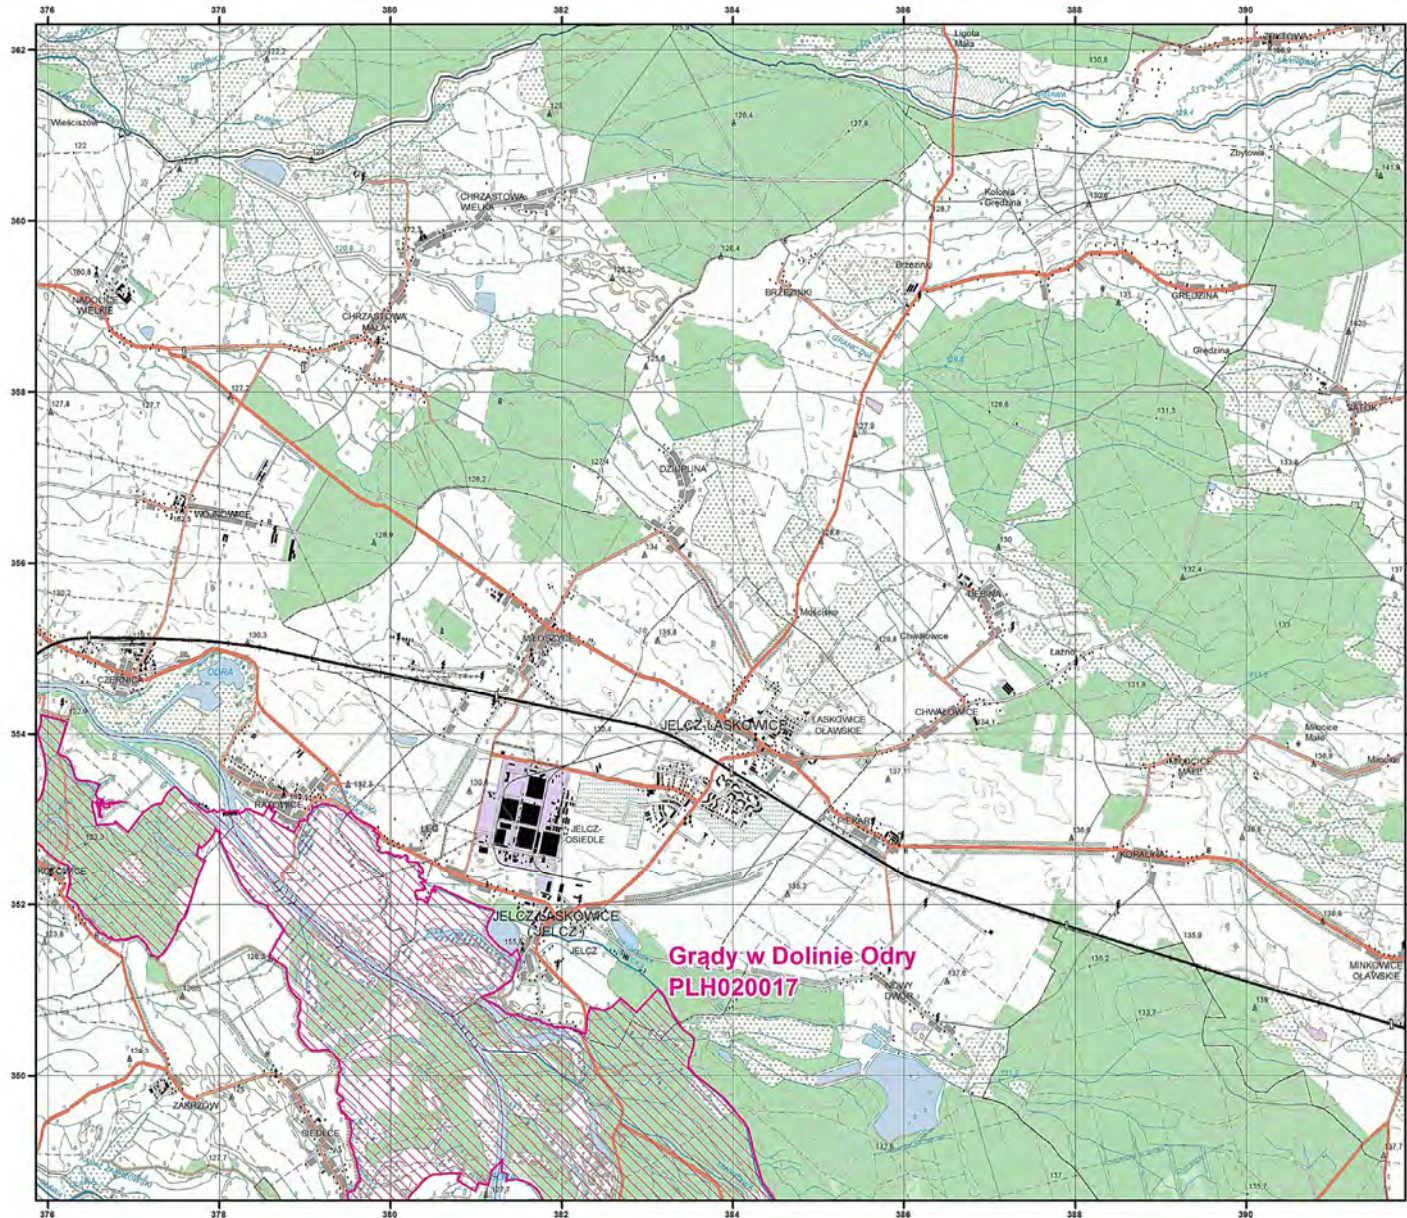

MAPA  
SPECJALNEGO  
OBSZARU  
OCHRONY SIEDLISK

GRĄDY W DOLINIE  
ODRY

PLH020017

arkusz 1/3

Skala 1:50 000 dla wydruków w formacie A3

 specjalny obszar  
ochrony siedlisk

Układ współrzędnych płaskich prostokątnych: PL-1992

Grądy w Dolinie Odry  
PLH020017

MAPA  
SPECJALNEGO  
OBSZARU  
OCHRONY SIEDLISK

GRĄDY W DOLINIE  
ODRY

PLH020017

arkusz 2/3

Skala 1:50 000 dla wydruków w formacie A3

 specjalny obszar  
ochrony siedlisk

Układ współrzędnych płaskich prostokątnych: PL-1992

Grądy w Dolinie Odry  
PLH020017

MAPA  
SPECJALNEGO  
OBSZARU  
OCHRONY SIEDLISK

GRĄDY W DOLINIE  
ODRY

PLH020017

arkusz 3/3

Skala 1:50 000 dla wydruków w formacie A3

 specjalny obszar  
ochrony siedlisk

Układ współrzędnych płaskich prostokątnych: PL-1992