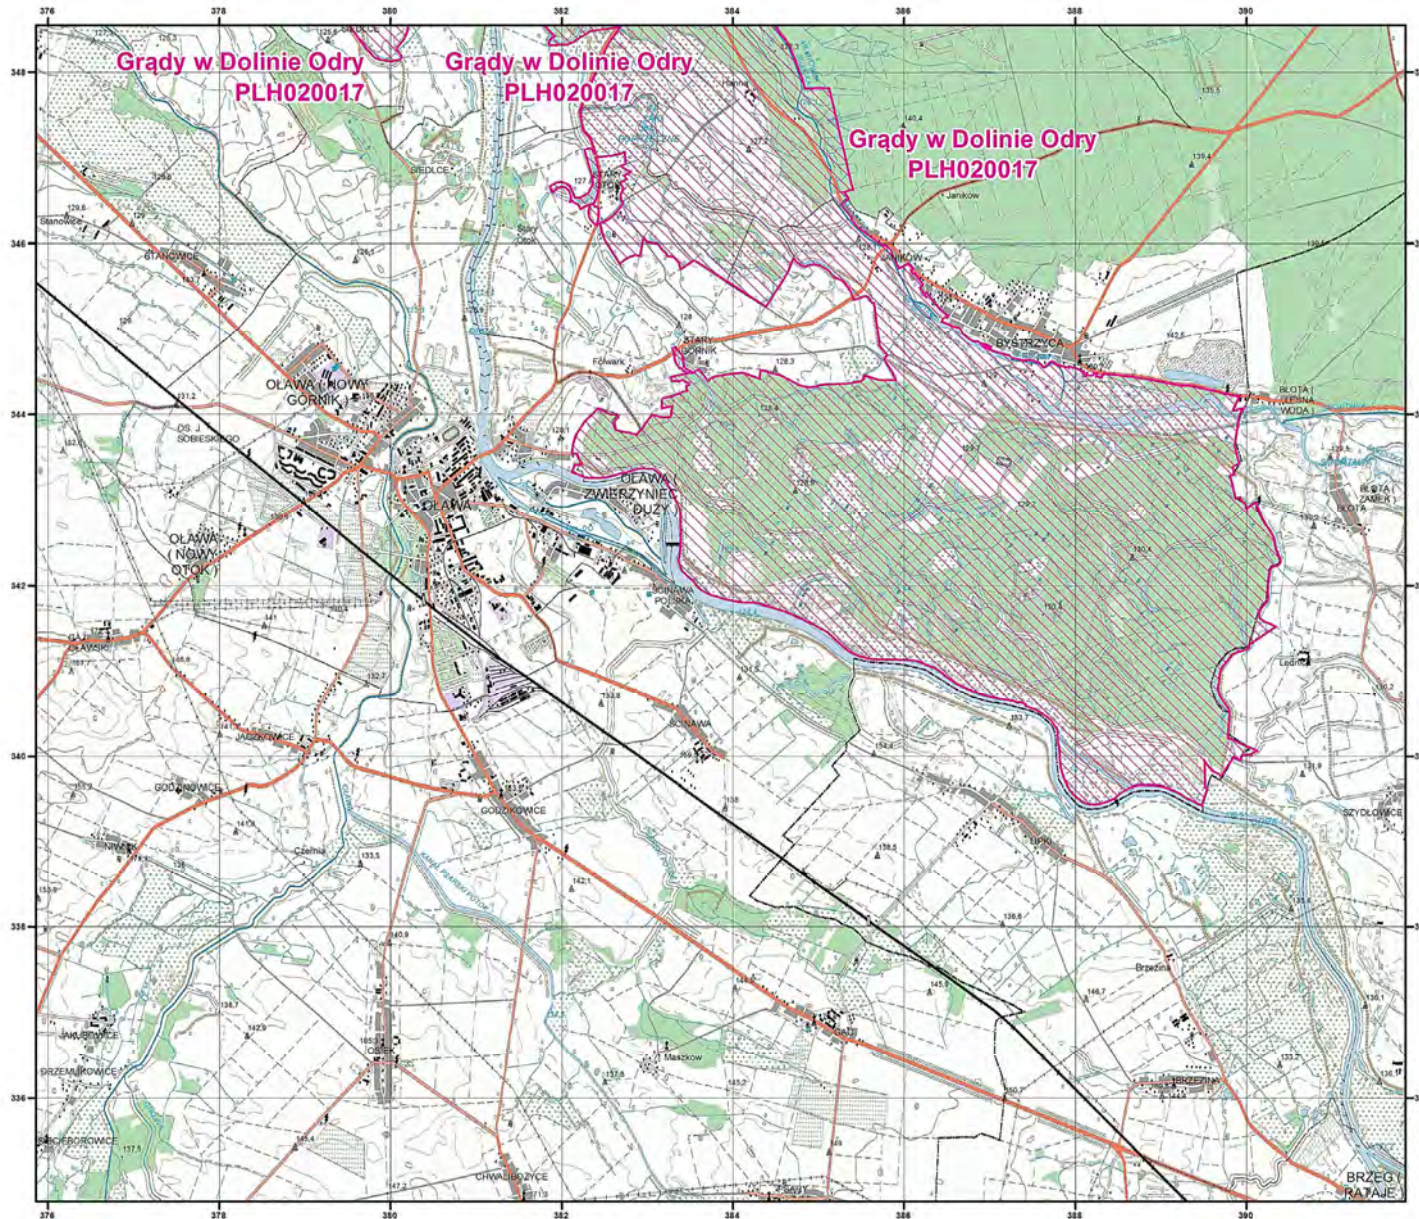

MAPA  
SPECJALNEGO  
OBSZARU  
OCHRONY SIEDLISK

GRĄDY W DOLINIE  
ODRY

PLH020017

arkusz 1/3

Skala 1:50 000 dla wydruków w formacie A3

 specjalny obszar  
ochrony siedlisk

Układ współrzędnych płaskich prostokątnych: PL-1992

Grądy w Dolinie Odry  
PLH020017

MAPA  
SPECJALNEGO  
OBSZARU  
OCHRONY SIEDLISK

GRĄDY W DOLINIE  
ODRY

PLH020017

arkusz 2/3

Skala 1:50 000 dla wydruków w formacie A3

 specjalny obszar  
ochrony siedlisk

Układ współrzędnych płaskich prostokątnych: PL-1992

Grądy w Dolinie Odry  
PLH020017

MAPA  
SPECJALNEGO  
OBSZARU  
OCHRONY SIEDLISK

GRĄDY W DOLINIE  
ODRY

PLH020017

arkusz 3/3

Skala 1:50 000 dla wydruków w formacie A3

 specjalny obszar  
ochrony siedlisk

Układ współrzędnych płaskich prostokątnych: PL-1992