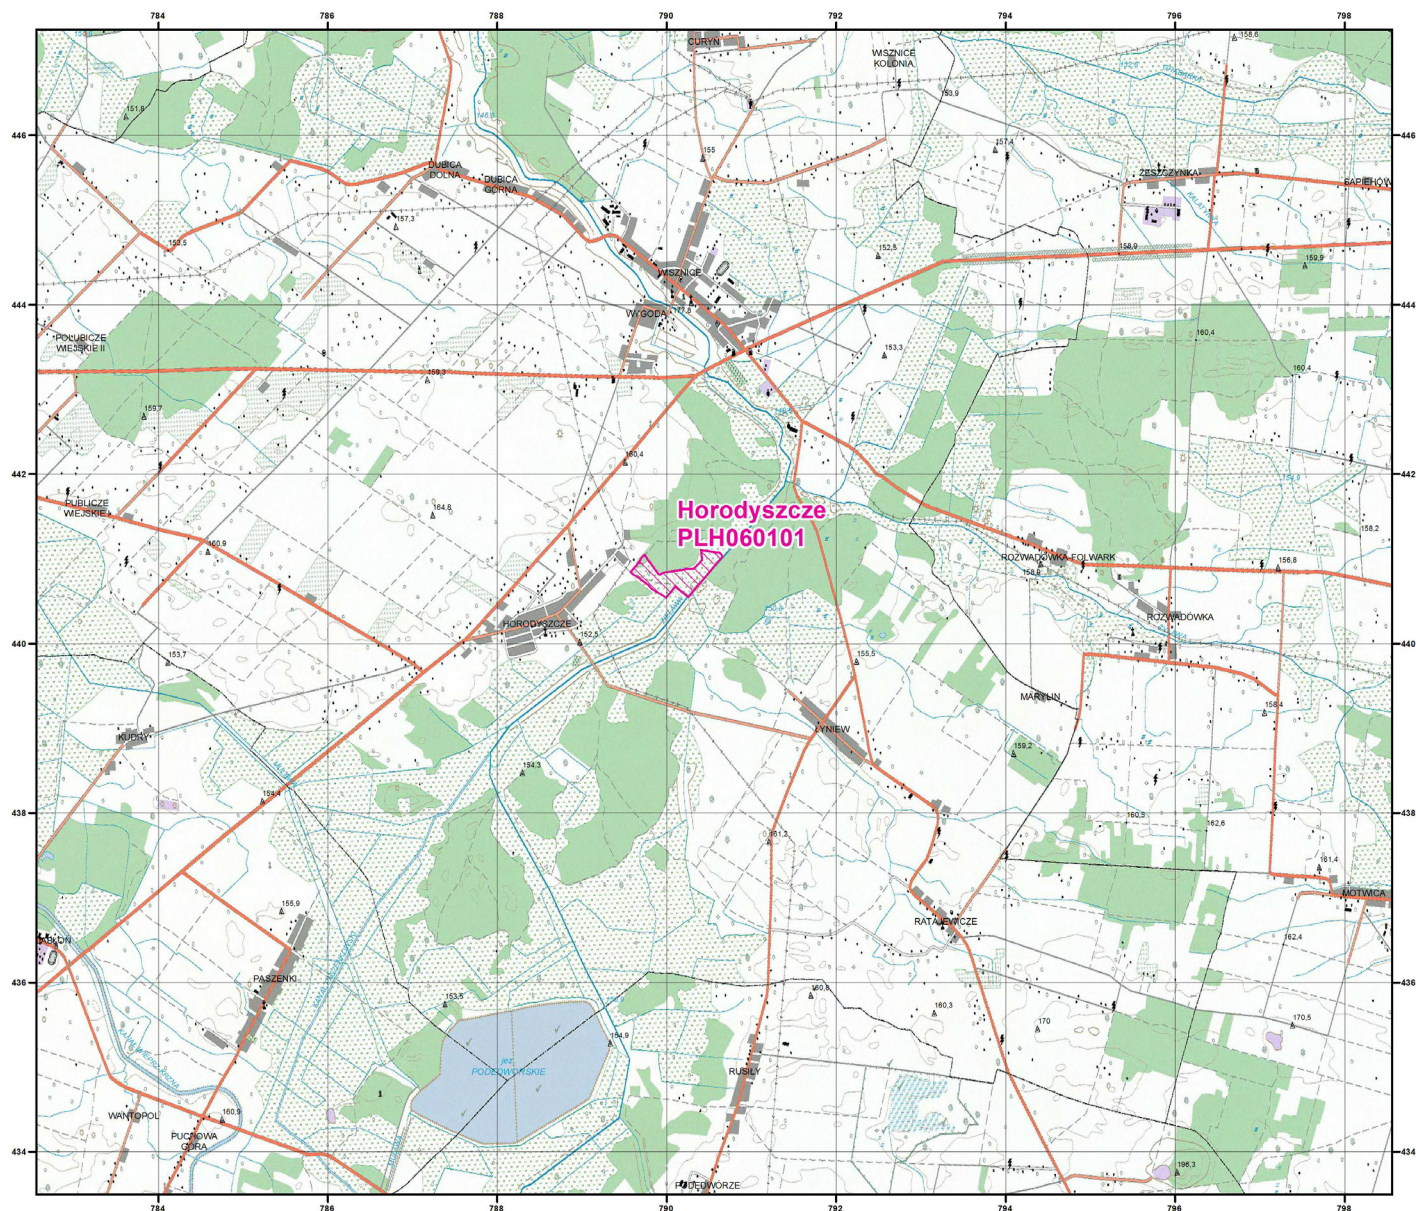

MAPA SPECJALNEGO OBSZARU OCHRONY SIEDLISK HORODYSZCZE (PLH060101)

MAPA SPECJALNEGO OBSZARU OCHRONY SIEDLISK

HORODYSZCZE

PLH060101

arkusz 1/1

Skala 1:50 000 dla wydruków w formacie A3

specjalny obszar
ochrony siedlisk