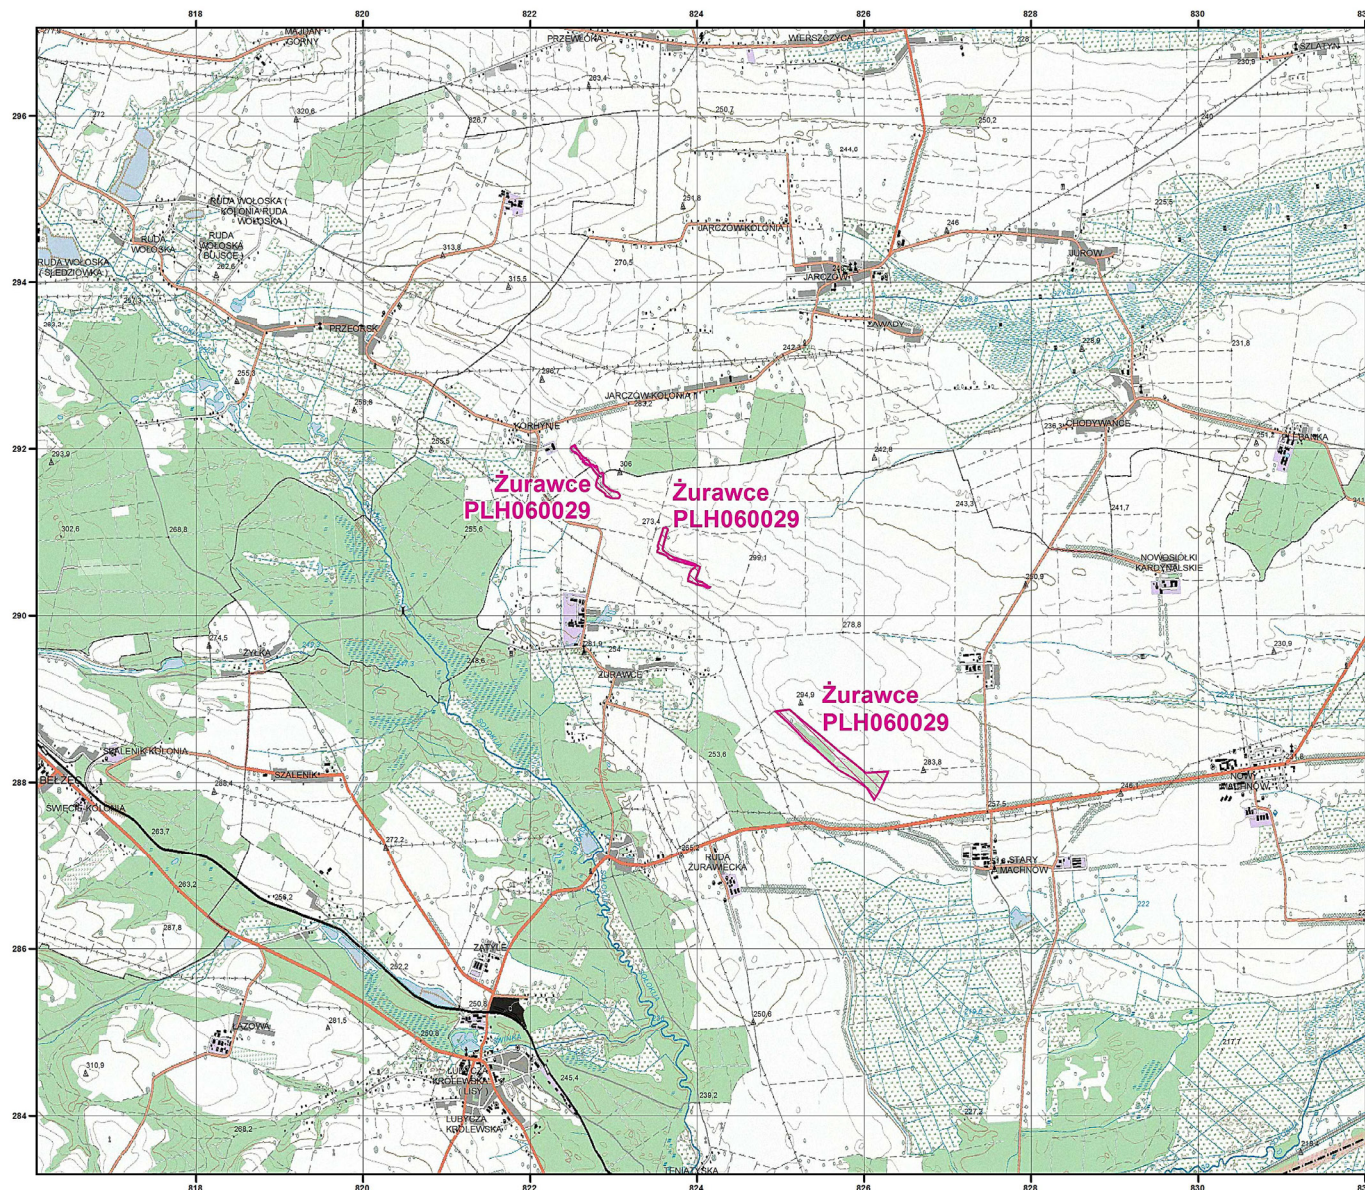

MAPA SPECJALNEGO OBSZARU OCHRONY SIEDLISK ŻURAWCE (PLH060029)

MAPA
SPECJALNEGO
OBSZARU
OCHRONY SIEDLISK

ŻURAWCE

PLH060029

arkusz 1/1

Skala 1:50 000 dla wydruków w formacie A3

specjalny obszar
ochrony siedlisk

GENERALNA
DYREKCJA
OCHRONY
ŚRODOWISKA