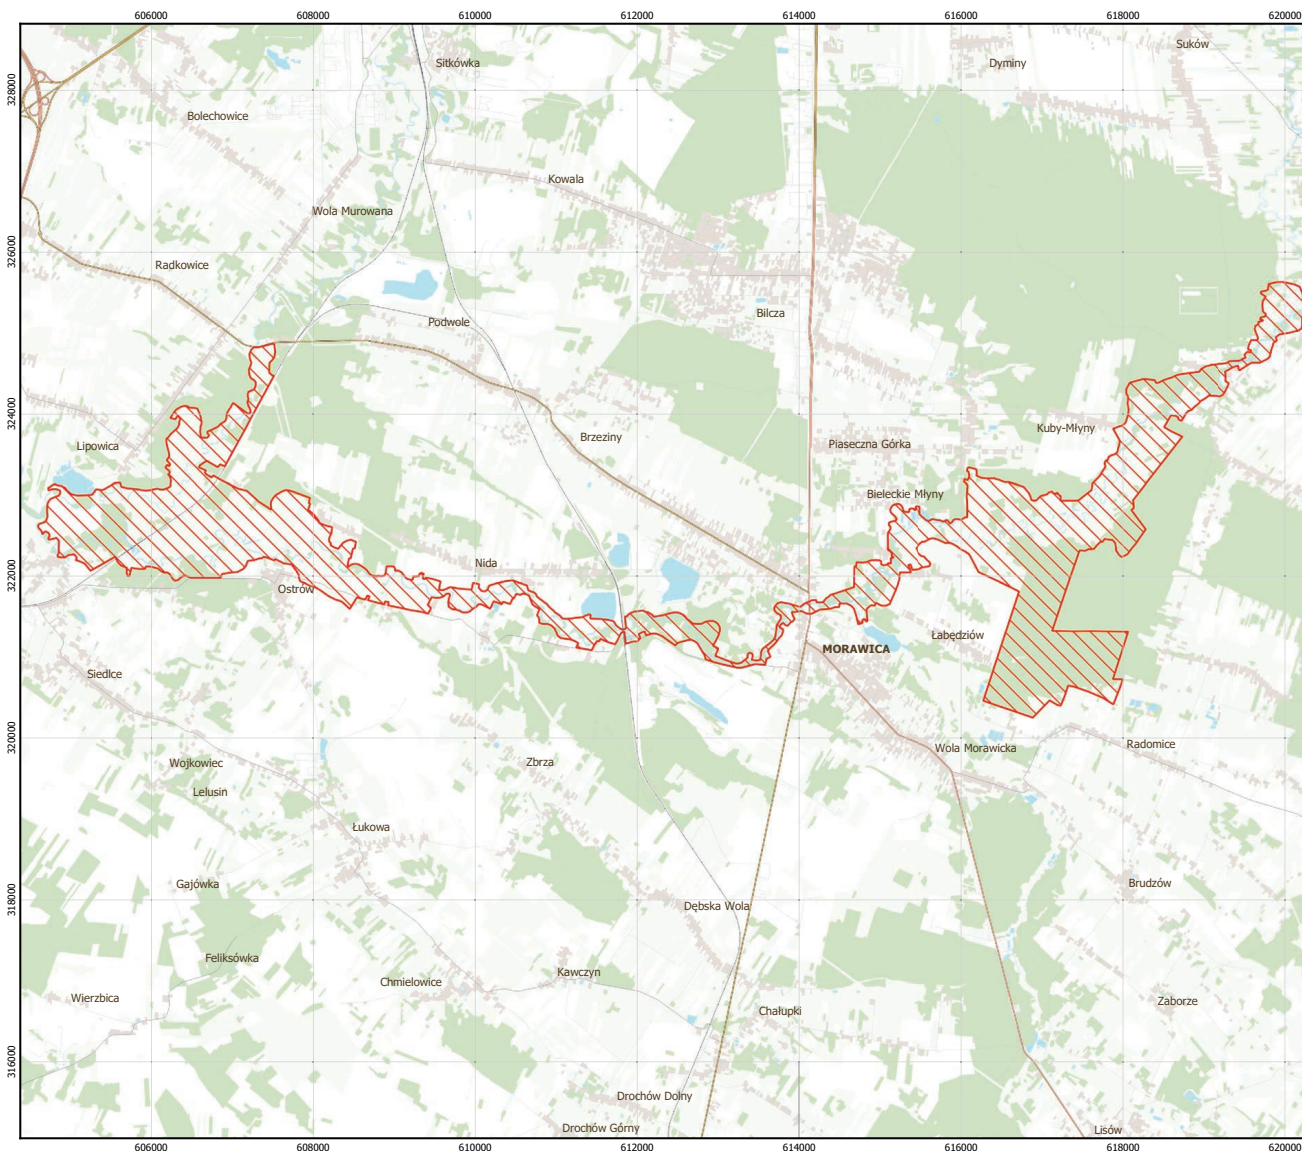

MAPA SPECJALNEGO OBSZARU OCHRONY SIEDLISK DOLINA CZARNEJ NIDY (PLH260016)

MAPA
SPECJALNEGO
OBSZARU
OCHRONY SIEDLISK

DOLINA CZARNEJ NIDY

PLH260016

arkusz 1/1

 specjalny obszar ochrony siedlisk

0 1 2 3 km

Układ współrzędnych płaskich prostokątnych: PL-1992